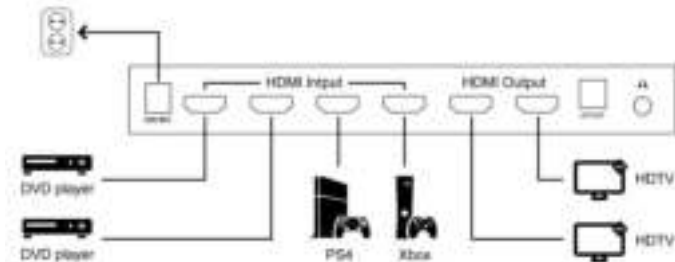

8. Power switch
9. Power status indicator light
10. HDMI output A status indicator light
11. 1-4 HDMI input status indicator light when output from HDMI output A.
12. IR receiver
13. HDMI output B status indicator light
14. 1-4 HDMI input status indicator light when output from HDMI output B
15. ARC status indicator light
16. SPDIF port status indicator light
17. 2-CH audio status indicator light
18. 5-CH audio status indicator light
19. Advance audio status indicator light
20. HDMI output A switch button
21. HDMI output B switch button
22. ARC on/off key (only HDMI output A supports ARC function)
23. SPDIF and 3.5mm audio on/off switch
24. Audio output mode switch button

1. Resumo do produto

Equip 33271903

1. DC 5V power interface
2. MHL/HDMI dual-mode input port.
3. HDMI input port
4. HDMI output port B
5. HDMI output port A
6. SPDIF audio output port
7. 3.5mm audio output