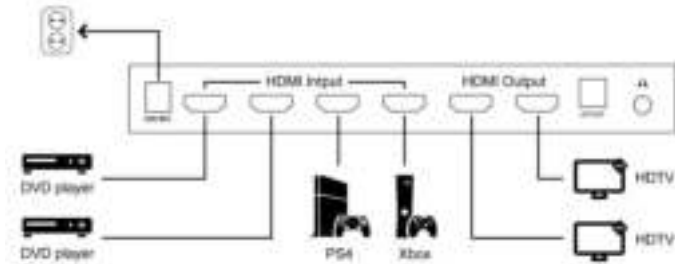

8. Power switch
9. Power status indicator light
10. HDMI output A status indicator light
11. 1-4 HDMI input status indicator light when output from HDMI output A.
12. IR receiver
13. HDMI output B status indicator light
14. 1-4 HDMI input status indicator light when output from HDMI output B
15. ARC status indicator light
16. SPDIF port status indicator light
17. 2-CH audio status indicator light
18. 5-CH audio status indicator light
19. Advance audio status indicator light
20. HDMI output A switch button
21. HDMI output B switch button
22. ARC on/off key (only HDMI output A supports ARC function)
23. SPDIF and 3.5mm audio on/off switch
24. Audio output mode switch button

1. Przegląd produktu

Equip 33271903

1. DC 5V power interface
2. MHL/HDMI dual-mode input port.
3. HDMI input port
4. HDMI output port B
5. HDMI output port A
6. SPDIF audio output port
7. 3.5mm audio output