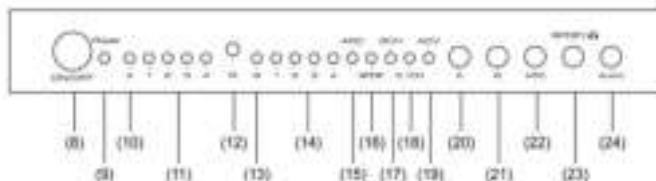

8. Power switch
9. Power status indicator light
10. HDMI output A status indicator light
11. 1-4 HDMI input status indicator light when output from HDMI output A.
12. IR receiver
13. HDMI output B status indicator light
14. 1-4 HDMI input status indicator light when output from HDMI output B
15. ARC status indicator light
16. SPDIF port status indicator light
17. 2-CH audio status indicator light
18. 5-CH audio status indicator light
19. Advance audio status indicator light
20. HDMI output A switch button
21. HDMI output B switch button
22. ARC on/off key (only HDMI output A supports ARC function)
23. SPDIF and 3.5mm audio on/off switch
24. Audio output mode switch button