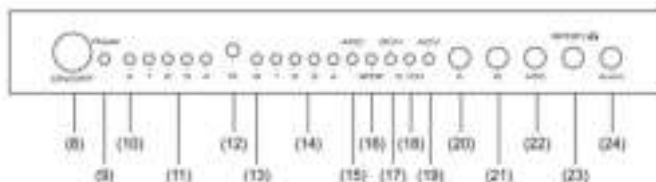

8. Power switch
9. Power status indicator light
10. HDMI output A status indicator light
11. 1-4 HDMI input status indicator light when output from HDMI output A.
12. IR receiver
13. HDMI output B status indicator light
14. 1-4 HDMI input status indicator light when output from HDMI output B
15. ARC status indicator light
16. SPDIF port status indicator light
17. 2-CH audio status indicator light
18. 5-CH audio status indicator light
19. Advance audio status indicator light
20. HDMI output A switch button
21. HDMI output B switch button
22. ARC on/off key (only HDMI output A supports ARC function)
23. SPDIF and 3.5mm audio on/off switch
24. Audio output mode switch button