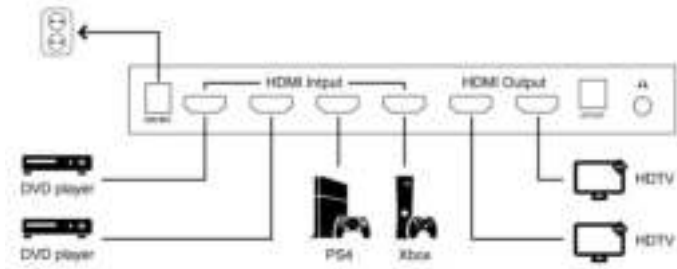

8. Power switch
9. Power status indicator light
10. HDMI output A status indicator light
11. 1-4 HDMI input status indicator light when output from HDMI output A.
12. IR receiver
13. HDMI output B status indicator light
14. 1-4 HDMI input status indicator light when output from HDMI output B
15. ARC status indicator light
16. SPDIF port status indicator light
17. 2-CH audio status indicator light
18. 5-CH audio status indicator light
19. Advance audio status indicator light
20. HDMI output A switch button
21. HDMI output B switch button
22. ARC on/off key (only HDMI output A supports ARC function)
23. SPDIF and 3.5mm audio on/off switch
24. Audio output mode switch button

1. Aperçu du produit

Equip 33271903

- | | |
|-----------------------------------|----------------------------|
| 1. DC 5V power interface | 5. HDMI output port A |
| 2. MHL/HDMI dual-mode input port. | 6. SPDIF audio output port |
| 3. HDMI input port | 7. 3.5mm audio output |
| 4. HDMI output port B | |