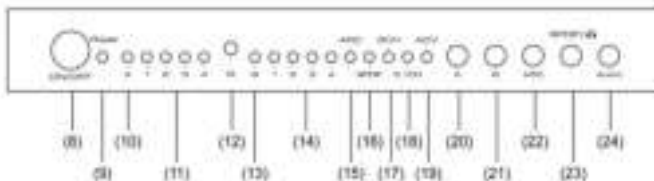

8. Power switch
9. Power status indicator light
10. HDMI output A status indicator light
11. 1-4 HDMI input status indicator light when output from HDMI output A.
12. IR receiver
13. HDMI output B status indicator light
14. 1-4 HDMI input status indicator light when output from HDMI output B
15. ARC status indicator light
16. SPDIF port status indicator light
17. 2-CH audio status indicator light
18. 5-CH audio status indicator light
19. Advance audio status indicator light
20. HDMI output A switch button
21. HDMI output B switch button
22. ARC on/off key (only HDMI output A supports ARC function)
23. SPDIF and 3.5mm audio on/off switch
24. Audio output mode switch button