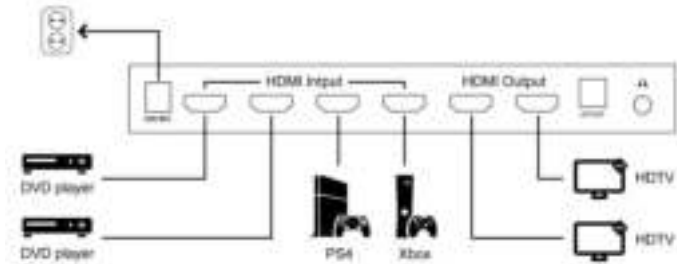

8. Power switch
9. Power status indicator light
10. HDMI output A status indicator light
11. 1-4 HDMI input status indicator light when output from HDMI output A.
12. IR receiver
13. HDMI output B status indicator light
14. 1-4 HDMI input status indicator light when output from HDMI output B
15. ARC status indicator light
16. SPDIF port status indicator light
17. 2-CH audio status indicator light
18. 5-CH audio status indicator light
19. Advance audio status indicator light
20. HDMI output A switch button
21. HDMI output B switch button
22. ARC on/off key (only HDMI output A supports ARC function)
23. SPDIF and 3.5mm audio on/off switch
24. Audio output mode switch button

1. Product overzicht

Equip 33271903

1. DC 5V power interface
2. MHL/HDMI dual-mode input port.
3. HDMI input port
4. HDMI output port B
5. HDMI output port A
6. SPDIF audio output port
7. 3.5mm audio output