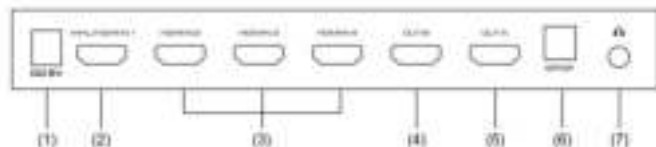

1. Aperçu du produit

Equip 33271903

1. DC 5V power interface	5. HDMI output port A
2. MHL/HDMI dual-mode input port.	6. SPDIF audio output port
3. HDMI input port	7. 3.5mm audio output
4. HDMI output port B