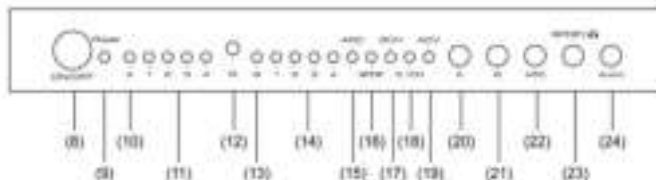

8. Power switch
9. Power status indicator light
10. HDMI output A status indicator light
11. 1-4 HDMI input status indicator light when output from HDMI output A.
12. IR receiver
13. HDMI output B status indicator light
14. 1-4 HDMI input status indicator light when output from HDMI output B
15. ARC status indicator light
16. SPDIF port status indicator light
17. 2-CH audio status indicator light
18. 5-CH audio status indicator light
19. Advance audio status indicator light
20. HDMI output A switch button
21. HDMI output B switch button
22. ARC on/off key (only HDMI output A supports ARC function)
23. SPDIF and 3.5mm audio on/off switch
24. Audio output mode switch button