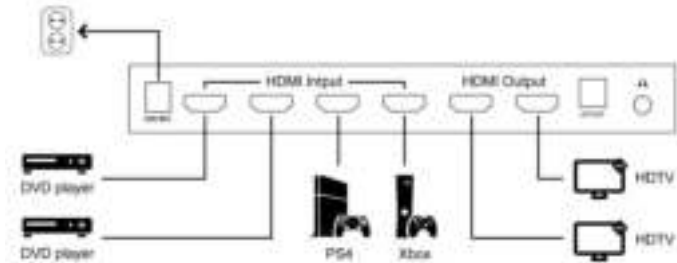

8. Power switch
9. Power status indicator light
10. HDMI output A status indicator light
11. 1-4 HDMI input status indicator light when output from HDMI output A.
12. IR receiver
13. HDMI output B status indicator light
14. 1-4 HDMI input status indicator light when output from HDMI output B
15. ARC status indicator light
16. SPDIF port status indicator light
17. 2-CH audio status indicator light
18. 5-CH audio status indicator light
19. Advance audio status indicator light
20. HDMI output A switch button
21. HDMI output B switch button
22. ARC on/off key (only HDMI output A supports ARC function)
23. SPDIF and 3.5mm audio on/off switch
24. Audio output mode switch button

1. Gerätekomponenten

Equip 33271903

1. DC 5V power interface
2. MHL/HDMI dual-mode input port.
3. HDMI input port
4. HDMI output port B
5. HDMI output port A
6. SPDIF audio output port
7. 3.5mm audio output.