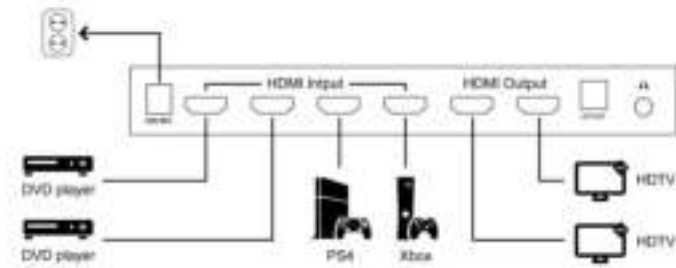

8. Power switch
9. Power status indicator light
10. HDMI output A status indicator light
11. 1-4 HDMI input status indicator light when output from HDMI output A.
12. IR receiver
13. HDMI output B status indicator light
14. 1-4 HDMI input status indicator light when output from HDMI output B
15. ARC status indicator light
16. SPDIF port status indicator light
17. 2-CH audio status indicator light
18. 5-CH audio status indicator light
19. Advance audio status indicator light
20. HDMI output A switch button
21. HDMI output B switch button
22. ARC on/off key (only HDMI output A supports ARC function)
23. SPDIF and 3.5mm audio on/off switch
24. Audio output mode switch button

1. Descripción del producto

Equip 33271903

1. DC 5V power interface
2. MHL/HDMI dual-mode input port.
3. HDMI input port
4. HDMI output port B
5. HDMI output port A
6. SPDIF audio output port
7. 3.5mm audio output