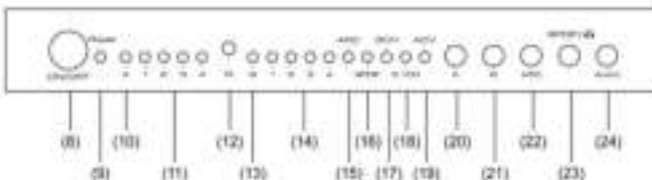

8. Power switch
9. Power status indicator light
10. HDMI output A status indicator light
11. 1-4 HDMI input status indicator light when output from HDMI output A.
12. IR receiver
13. HDMI output B status indicator light
14. 1-4 HDMI input status indicator light when output from HDMI output B
15. ARC status indicator light
16. SPDIF port status indicator light
17. 2-CH audio status indicator light
18. 5-CH audio status indicator light
19. Advance audio status indicator light
20. HDMI output A switch button
21. HDMI output B switch button
22. ARC on/off key (only HDMI output A supports ARC function)
23. SPDIF and 3.5mm audio on/off switch
24. Audio output mode switch button