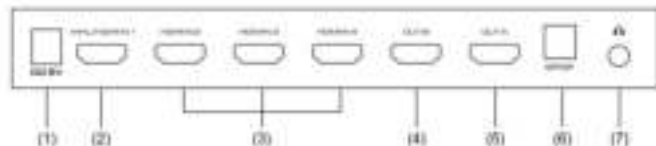

1. Gerätekomponenten

Equip 33271903

1. DC 5V power interface
2. MHL/HDMI dual-mode input port.
3. HDMI input port
4. HDMI output port B
5. HDMI output port A
6. SPDIF audio output port
7. 3.5mm audio output.