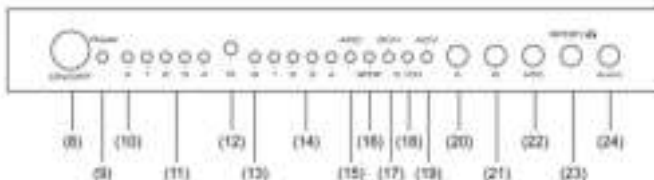

www.equip-info.net

Multilingual Quick Installation Guide

4x2 HDMI Matrix Switch

33271903

H/W Version: 1

1. Product overview

Equip 33271903

1. DC 5V power interface
2. MHL/HDMI dual-mode input port.
3. HDMI input port
4. HDMI input port B
5. HDMI output port A
6. SPDIF audio output port
7. 3.5mm audio output

8. Power switch
9. Power status indicator light
10. HDMI output A status indicator light
11. 1-4 HDMI input status indicator light when output from HDMI output A.
12. IR receiver
13. HDMI output B status indicator light
14. 1-4 HDMI input status indicator light when output from HDMI output B
15. ARC status indicator light
16. SPDIF port status indicator light
17. 2-CH audio status indicator light
18. 5-CH audio status indicator light
19. Advance audio status indicator light
20. HDMI output A switch button
21. HDMI output B switch button
22. ARC on/off key (only HDMI output A supports ARC function)
23. SPDIF and 3.5mm audio on/off switch
24. Audio output mode switch button