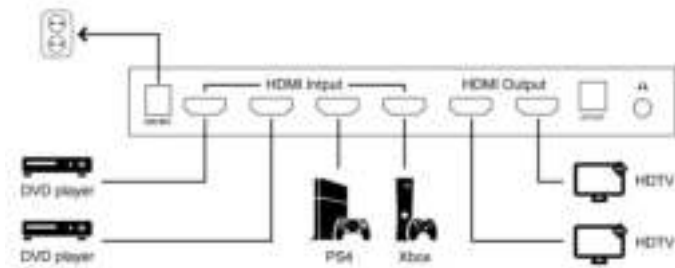

8. Power switch
9. Power status indicator light
10. HDMI output A status indicator light
11. 1-4 HDMI input status indicator light when output from HDMI output A.
12. IR receiver
13. HDMI output B status indicator light
14. 1-4 HDMI input status indicator light when output from HDMI output B
15. ARC status indicator light
16. SPDIF port status indicator light
17. 2-CH audio status indicator light
18. 5-CH audio status indicator light
19. Advance audio status indicator light
20. HDMI output A switch button
21. HDMI output B switch button
22. ARC on/off key (only HDMI output A supports ARC function)
23. SPDIF and 3.5mm audio on/off switch
24. Audio output mode switch button

1. Περίληψη προϊόντος

Equip 33271903

1. DC 5V power interface
2. MHL/HDMI dual-mode input port.
3. HDMI input port
4. HDMI output port B
5. HDMI output port A
6. SPDIF audio output port
7. 3.5mm audio output