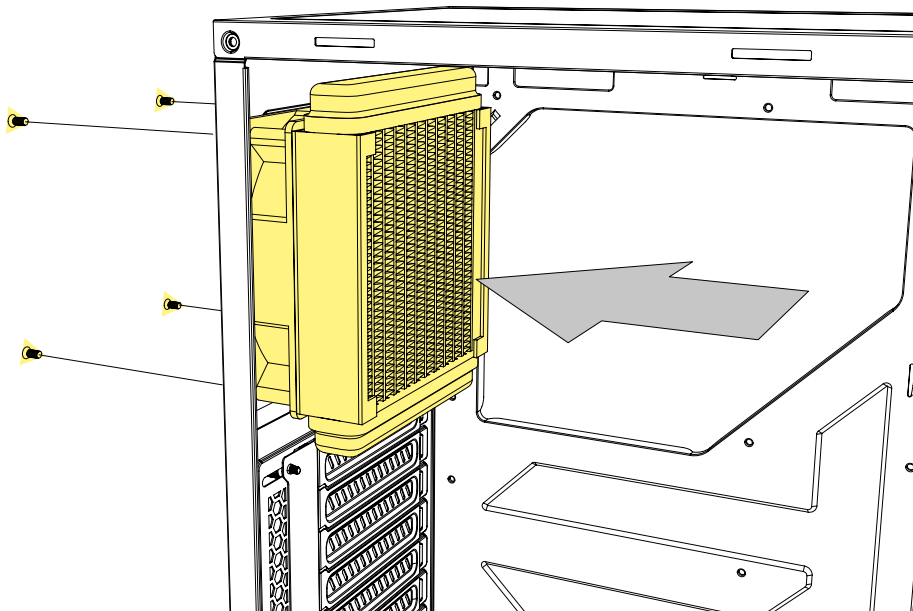

Rear Panel Radiator Installation

Radiatoreinbau Gehäuserückseite

Installation du radiateur du panneau arrière
Installazione del radiatore sul pannello posteriore
Instalación de radiador en el panel posterior
Instalação do radiador do painel traseiro
Achterpaneel radiator installatie

Montaż chłodnicy na panelu tylnym
A radiátor felszerelése a hátsó panelre
Instalace chladiče na zadní panel
Montáž chladiča na zadný panel
機殻後板水冷排安裝
リアパネルラジエーターの設置

120 mm Radiator