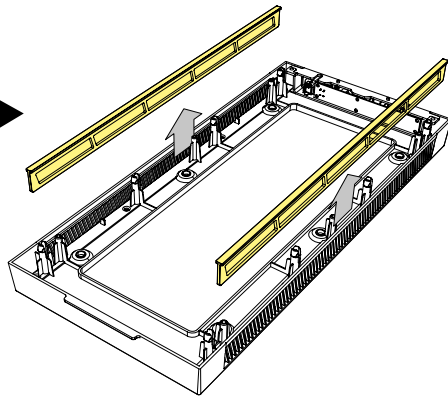

Detachable Dust Filter

Herausnehmbarer Staubfilter
Amovible filtre anti-poussière
Filtro antipolvere staccabile
Filtro de polvo desmontable
Filtro de poeira destacável
Afnembaar stoffilter

Zdejmowalny filtr przeciwiurzowy
Leveghető porszűrő
Oddělitelný prachový filtr
Odnímateľný prachový filter
可拆卸式防塵濾網
着脱式ダストフィルター