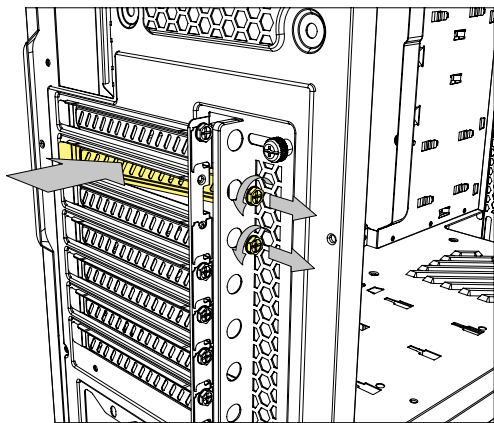

使用手冊 | マニュアル

3.5" HDD Installation

Einbau 3,5"-HDD
3,5" Installation HDD
3,5" Installazione disco fisso
3,5" Instalación HDD
3,5" Instalação HDD
Instalatie 3,5" HDD

Instalacja dysku 3.5"
3,5" HDD beszerelhetőség
Instalace 3,5" HDD
Instalacia 3,5" HDD
3.5" 硬盘安装
3.5" ハードディスクの取付け

2.5" HDD/SSD Installation

Einbau 2,5"-HDD/SSD
2,5" HDD/SSD Installation
2,5" Installazione disco fisso/unità SSD
2,5" HDD/SSD de instalación
2,5" Instalação HDD/SSD
Installatie 2,5" HDD/SSD

Instalacja dysku 2.5" SSD/HDD
2,5" HDD/SSD beszerelhetőség
Instalace 2,5" HDD/SSD
Instalacia 2,5" HDD/SSD
2.5" 硬碟/SSD 安裝
2.5" HDD/SSD の取付け

Add-On Cards Installation

Einbau Erweiterungskarten
Add-On de cartes Installation
Installazione Add-On Cards
Tarjetas adicionales de instalación
Instalação Add-On Cartões
Installatie uitbreidingskaarten

Instalacja kart rozszerzeń
Bővítőkétya beszerelhetőség
Instalace karet na základní desku
Instalácia kariet na základovú dosku
介面卡安裝
増設カードの取付け

Detachable Dust Filter

Herausnehmbarer Staubfilter
Amovible filtre anti-poussière
Filtro antipolvere staccabile
Filtro de polvo desmontable
Filtro de poeira destacável
Afnembaar stoffilter