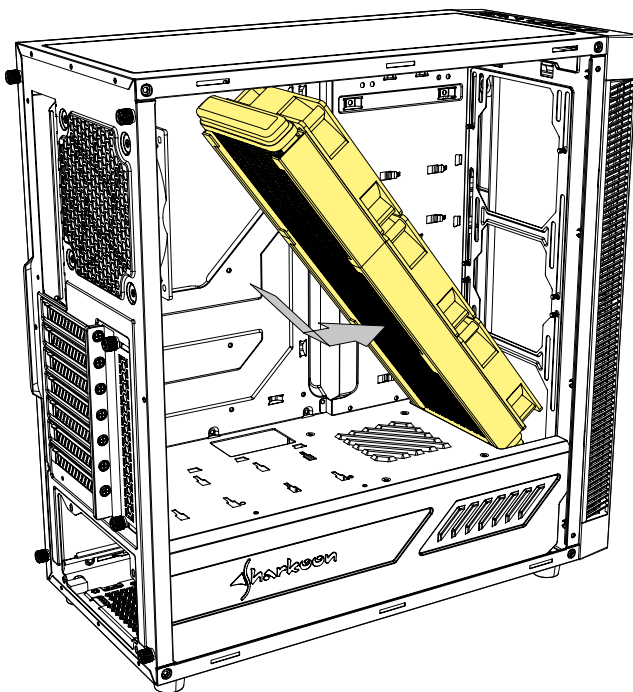

Front Panel Radiator Installation

Radiatoreinbau Gehäusefront
Installation du radiateur du panneau avant
Installazione del radiatore sul pannello frontale
Instalación de radiador en el panel frontal
Instalação do radiador do painel frontal
Voorpaneel radiator installatie

Montaż chłodnicy na panelu przednim
A radiátor felszerelése az előlső panelre
Instalace chladiče na přední panel
Montáž chladiča na predný panel
機殻前板水冷排安裝
フロントパネルラジエーターの設置

120 mm / 140 mm / 240 mm / 280 mm / 360 mm Radiator