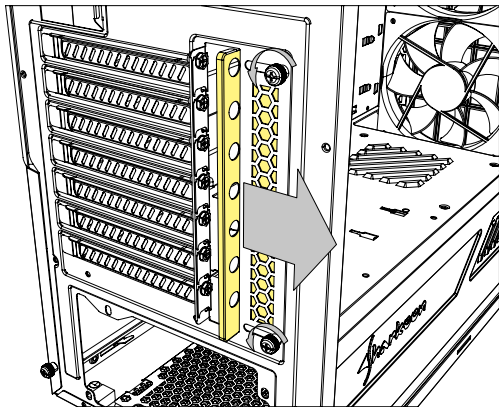

2.5" HDD/SSD Installation

Einbau 2,5"-HDD/SSD
2,5" HDD/SSD Installation
2,5" Installazione disco fisso/unità SSD
2,5" HDD/SSD de instalación
2,5" Instalação HDD/SSD
Installatie 2,5" HDD/SSD

Instalacja dysku 2.5" SSD/HDD
2,5" HDD/SSD beszerelhetőség
Instalace 2,5" HDD/SSD
Instalacia 2,5" HDD/SSD
2.5" 硬碟/SSD 安裝
2.5" HDD/SSD の取付け

Instalacja kart rozszerzeń
Bővítőkétya beszerelhetőség
Instalace karet na základní desku
Instalácia kariet na základovú dosku
介面卡安裝
増設カードの取付け

Detachable Dust Filter

Herausnehmbarer Staubfilter
Amovible filtre anti-poussière
Filtro antipolvere staccabile
Filtro de polvo desmontable
Filtro de poeira destacável
Afnembaar stoffilter