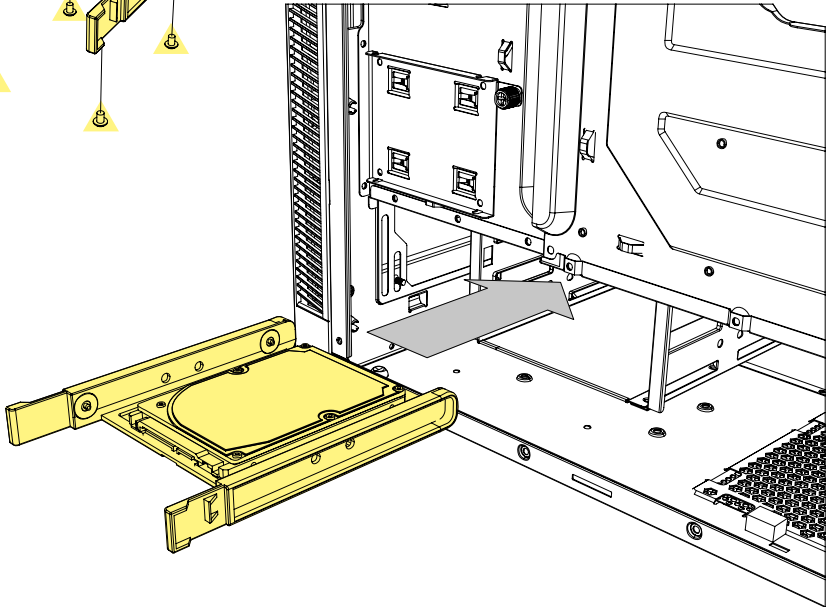

使用手冊 | マニュアル

3.5" HDD Installation

Einbau 3,5"-HDD
3,5" Installation HDD
3,5" Installazione disco fisso
3,5" Instalación HDD
3,5" Instalação HDD
Instalatie 3,5" HDD

Instalacja dysku 3.5"
3,5" HDD beszerelhetőség
Instalace 3,5" HDD
Instalacia 3,5" HDD
3.5" 硬盘安装
3.5" ハードディスクの取付け

2.5" HDD/SSD Installation

Einbau 2,5"-HDD/SSD
2,5" HDD/SSD Installation
2,5" Installazione disco fisso/unità SSD
2,5" HDD/SSD de instalación
2,5" Instalação HDD/SSD
Installatie 2,5" HDD/SSD

Instalacja dysku 2.5" SSD/HDD
2,5" HDD/SSD beszerelhetőség
Instalace 2,5" HDD/SSD
Instalacia 2,5" HDD/SSD
2.5" 硬碟/SSD 安裝
2.5" HDD/SSD の取付け