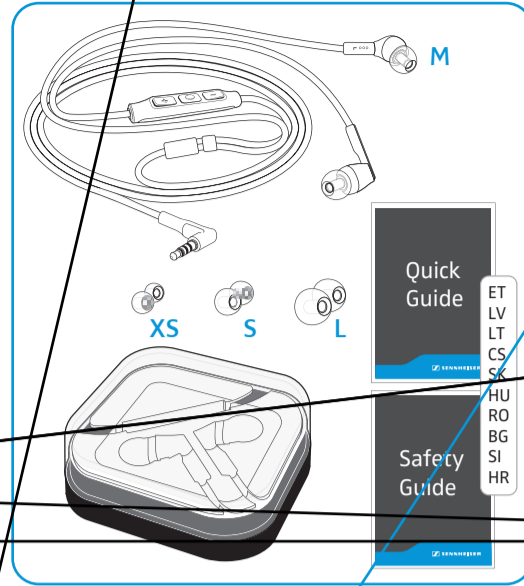

Pakendi sisu | Iepakojuma saturs | Pakuotės turinys |
Baleni obsahuje | Balenie obsahuje | A csomag tartalma |
Conținutul pachetului | Съдържание на опаковката | Vse-
bina paketa | Paket sadrži

Kõrvaadapterite valimine ja laadimine | Ausu adapteru izvēle un
nomaiņa | Ausų adapterių pasirinkimas ir pakeitimas | Výběr a výměna
ušních adaptérů | Výber a výmena ušných adaptérov | Füladapterek
kiválasztása és cseréje | Selectarea și schimbarea adaptoarelor pentru
urechi | Избор и смяна на адаптери за уши | Izbira in zamenjava ušesnih
adapterjev | Odabir i zamjena nastavaka za uši

Kuularite sisestamine kõrvakanalisse | Ausu ievietošana
ausu kanālos | Ausis kišamų ausinių įsidėjimas | Vložení
sluchátek do ušního kanálu | Vkladanie slúchadiel do zvukovodu
| A fülcsatornás fülhallgatók behelyezése | Introducerea căștilor
pentru canalul auditiv | Вкарване на слушалки в ушния канал |
Vstavljanje ušesnih slušalk | Umetanje slušalica u ušni kanal

SENNHEISER

Tehniskie andmed ja liseseadmed | Specificācijas un piederumi |
Specifikācijas ir priedai | Specifikace a příslušenství |
Specifikácie a príslušenstvo | Specificációk és kiegészítők |
Specificații și accesorii | Спецификации и аксесоари |
Specifikacije in pribor | Tehnički podaci i dodatna oprema

Helitugevuse reguleerimine | Skalauma regulēšana |
Garsumo reguliavimas | Úprava hlasitosti | Nastavenie
hlasitosti | Hangerő beállítása | Reglarea volumului |
Регулиране силата на звука | Nastavitev glasnosti |
Podešavanje glasnoće

Hoiustamine ja käsitlemine | Glabāšana un apiesnās |
Laikymas ir naudojimas | Ukládání a manipulace | Skladovanie a
manipulácia | Tárolás és kezelés | Depozitarea și manipularea |
Съхранение и работа | Shranjevanje in rokovanje | Spremanje i
rukovanje

www.sennheiser.com

SENNHEISER

Sennheiser electronic GmbH & Co. KG
Am Labor 1, 30900 Wedemark, Germany
www.sennheiser.com

Printed in China, Publ. 06/16, 558209/A06