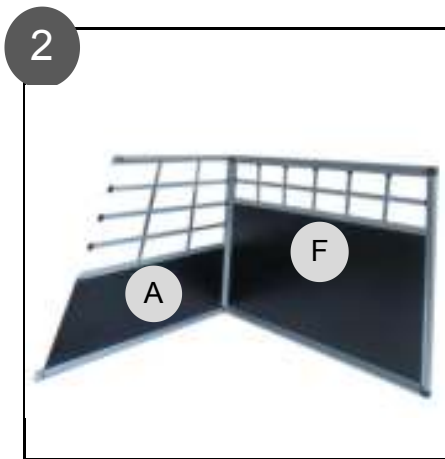

# 2018629 Aluminium hondenbench L 104 x 90 x 50cm

## Montage handleiding

**Plaats de schroeven G  
in de schroefgaten.  
Schroef ze vast met sleutel H.**