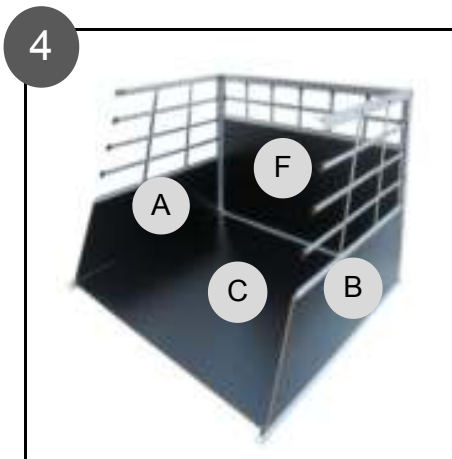

# 2018629 Aluminium hondenbench L 104 x 90 x 50cm

## Montage handleiding

**Plaats de schroeven G  
in de schroefgaten.  
Schroef ze vast met sleutel H.**