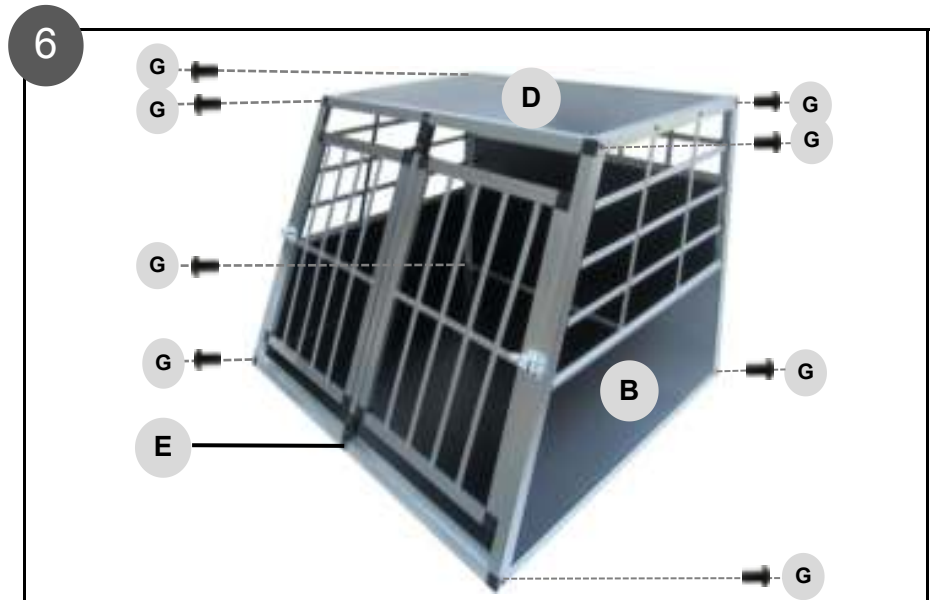

# 2018629 Aluminium hondenbench L 104 x 90 x 50cm

## Montage handleiding

**Plaats de schroeven G  
in de schroefgaten.  
Schroef ze vast met sleutel H.**