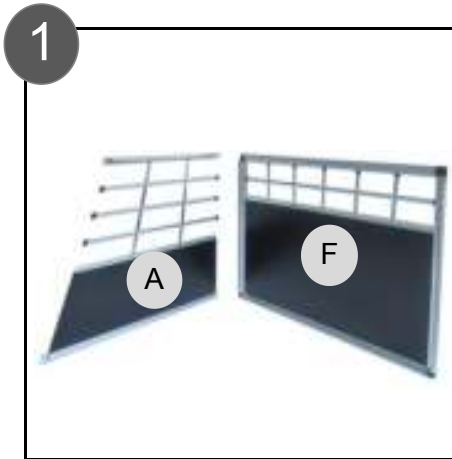

# 2018629 Aluminium hondenbench L 104 x 90 x 50cm

## Montage handleiding

**Plaats de schroeven G  
in de schroefgaten.  
Schroef ze vast met sleutel H.**