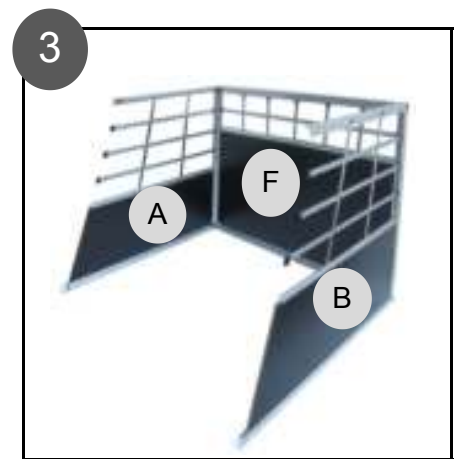

# 2018629 Aluminium hondenbench L 104 x 90 x 50cm

## Montage handleiding

**Plaats de schroeven G  
in de schroefgaten.  
Schroef ze vast met sleutel H.**