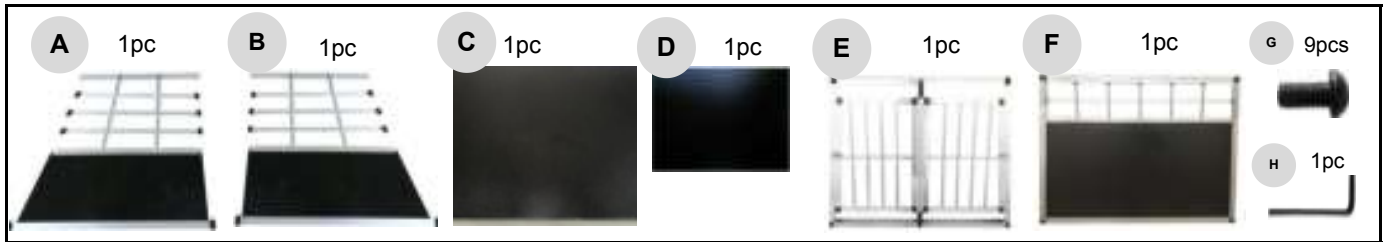

# 2018629 Aluminium hondenbench L 104 x 90 x 50cm

## Montage handleiding

**Plaats de schroeven G  
in de schroefgaten.  
Schroef ze vast met sleutel H.**