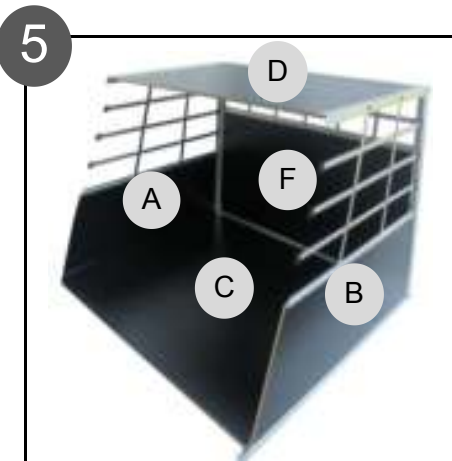

# 2018629 Aluminium hondenbench L 104 x 90 x 50cm

## Montage handleiding

**Plaats de schroeven G  
in de schroefgaten.  
Schroef ze vast met sleutel H.**