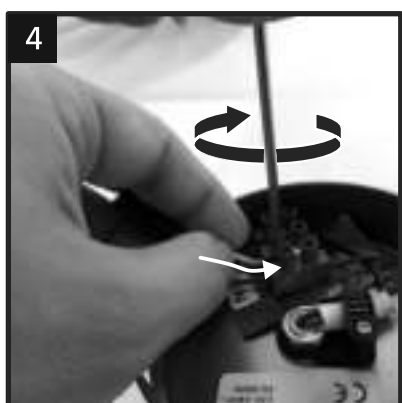

STELLATO 1,2,3

Installation and assembly guide

95589, 95605, 95597

1) Installation:

DE Nicht für den mehrmaligen Zusammenbau geeignet.
Die Produktqualität kann nur bei sachgemäßer Montage garantiert werden.

E Not intended for a multiple assembly.
The product quality can be guaranteed only in case of proper installation and assembly.

FR Non destiné à des montages multiples. La garantie du produit est valable uniquement dans le cas d'une installation et d'un montage corrects.