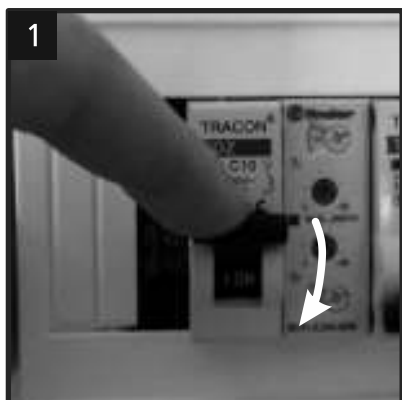

STELLATO 1,2,3

Installation and assembly guide

95589, 95605, 95597

1) Installation:

DE Nicht für den mehrmaligen Zusammenbau geeignet.
Die Produktqualität kann nur bei sachgemäßer Montage garantiert werden.

E Not intended for a multiple assembly.
The product quality can be guaranteed only in case of proper installation and assembly.

FR Non destiné à des montages multiples. La garantie du produit est valable uniquement dans le cas d'une installation et d'un montage corrects.