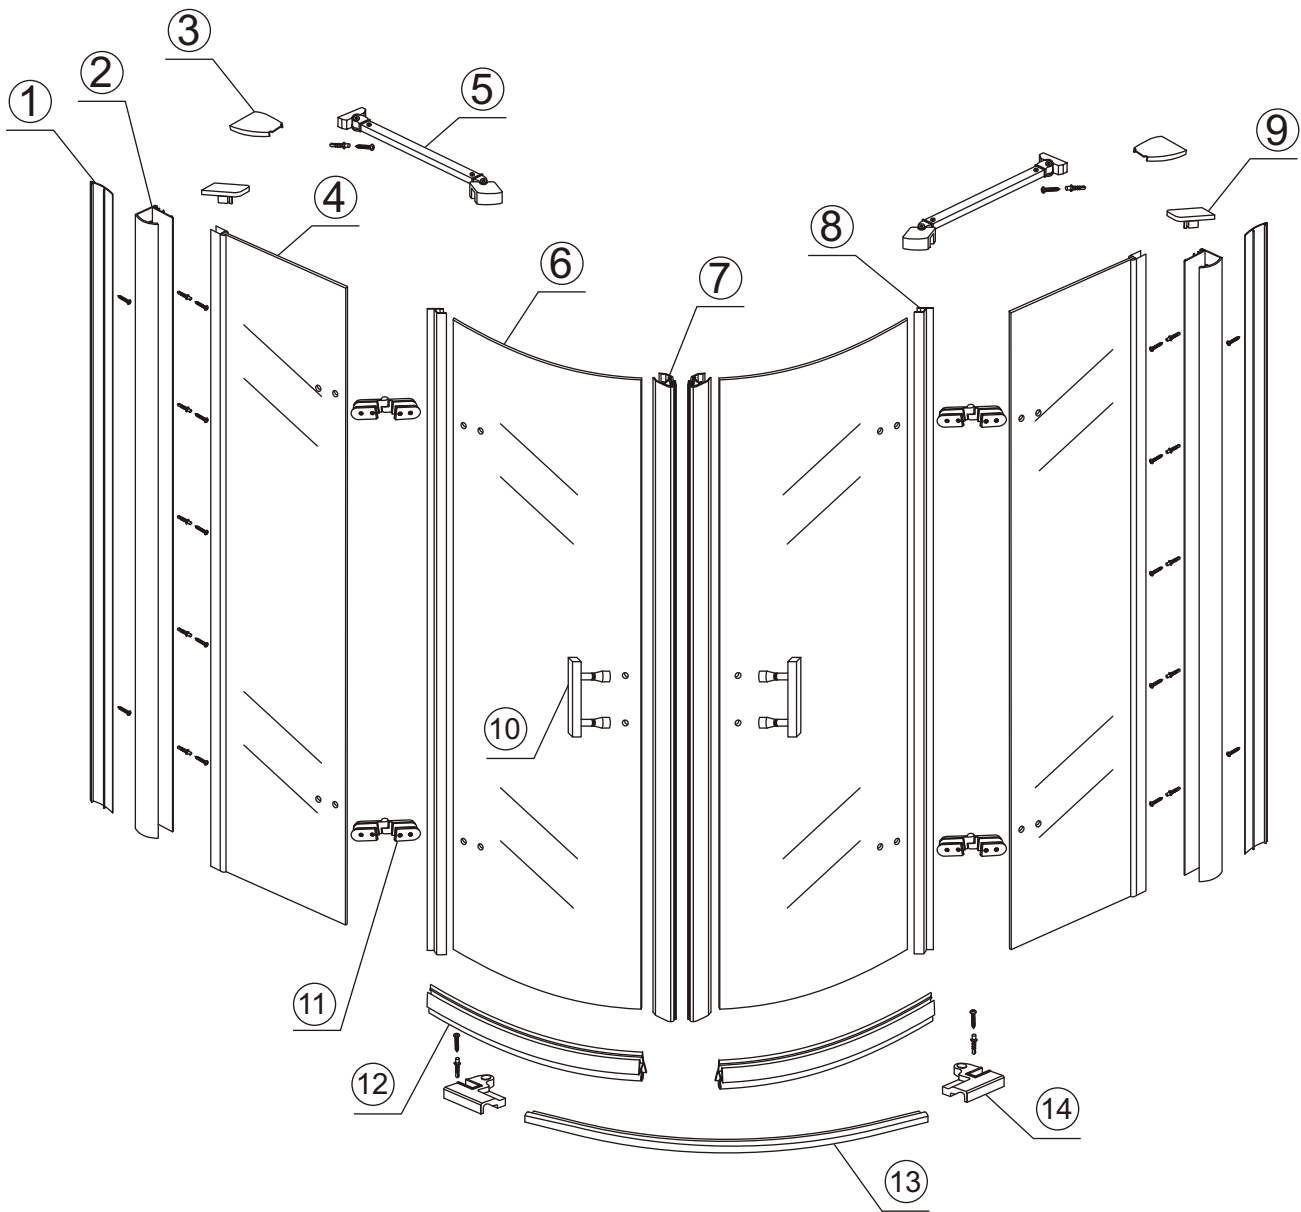

INSTALLATIE VOORSCHRIFT

1/4 ronde cabine (2 deuren) met nano behandeld glas

1

- | | | | | | |
|------|------|------|------|------|------|
| ① X2 | ② X2 | ③ X2 | ④ X2 | ⑤ X2 | ⑥ X2 |
| ⑦ X1 | ⑧ X2 | ⑨ X2 | ⑩ X2 | ⑪ X4 | ⑫ X2 |
| ⑬ X1 | ⑭ X2 | X18 | X14 | | |