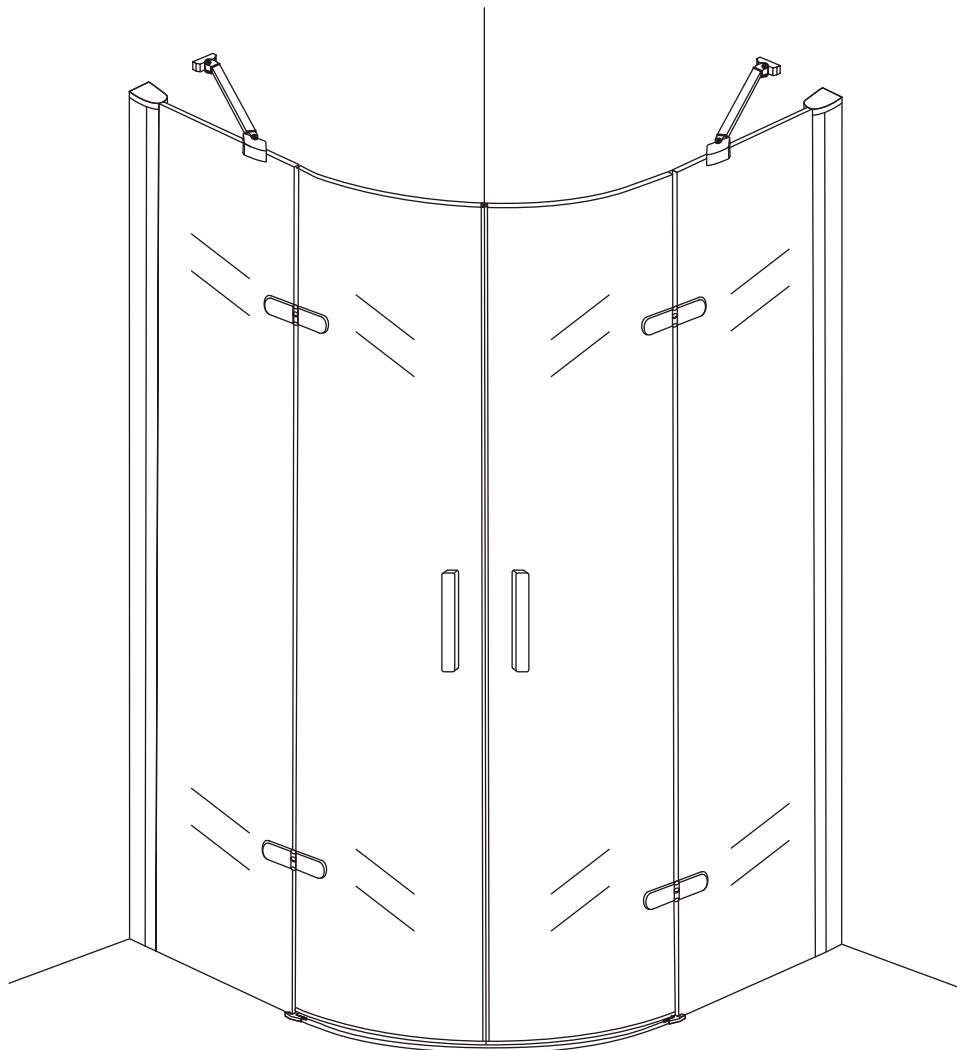

INSTALLATIE VOORSCHRIFT

1/4 ronde cabine (2 deuren) met nano behandeld glas

1

- | | | | | | |
|------|------|------|------|------|------|
| ① X2 | ② X2 | ③ X2 | ④ X2 | ⑤ X2 | ⑥ X2 |
| ⑦ X1 | ⑧ X2 | ⑨ X2 | ⑩ X2 | ⑪ X4 | ⑫ X2 |
| ⑬ X1 | ⑭ X2 | X18 | X14 | | |