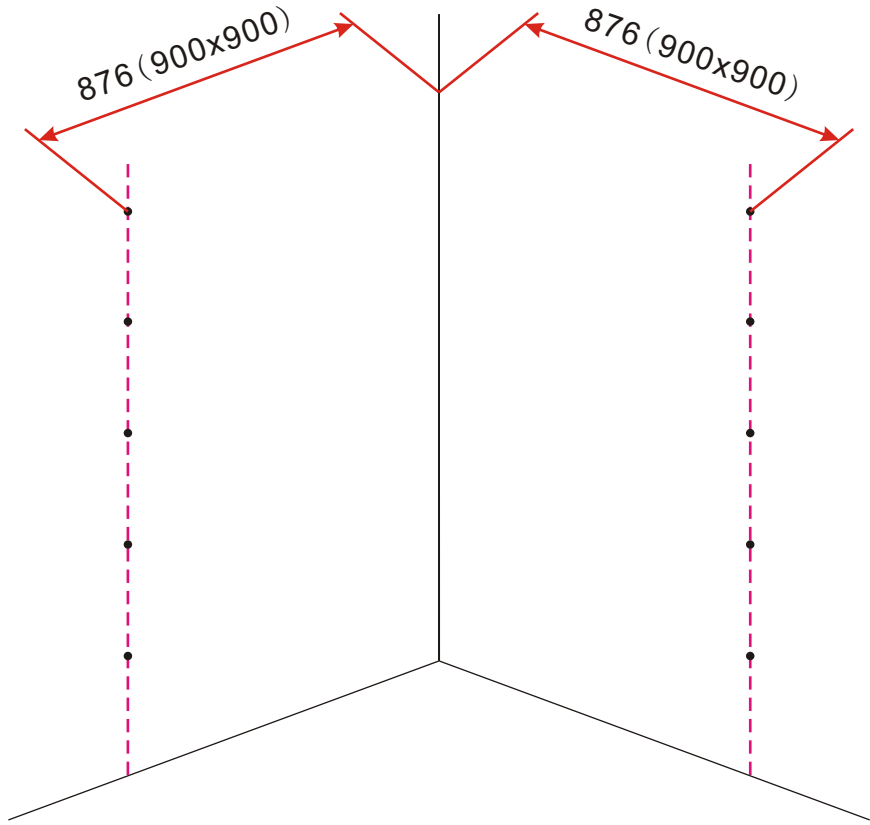

INSTALLATIE VOORSCHRIFT

1/4 ronde cabine (2 deuren) met nano behandeld glas

1

- | | | | | | |
|------|------|------|------|------|------|
| ① X2 | ② X2 | ③ X2 | ④ X2 | ⑤ X2 | ⑥ X2 |
| ⑦ X1 | ⑧ X2 | ⑨ X2 | ⑩ X2 | ⑪ X4 | ⑫ X2 |
| ⑬ X1 | ⑭ X2 | X18 | X14 | | |

3

5

7