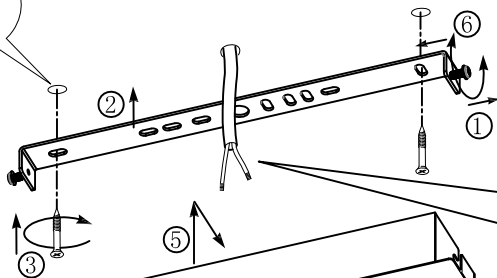

OFF

B

MAX : 60MM

ON

C

BLA97362
www.eglo.com