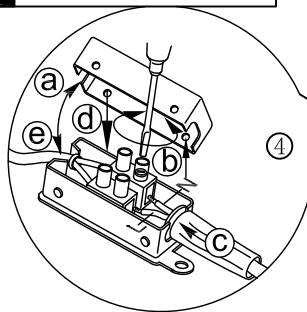

OFF

B

MAX : 60MM

ON

C

BLA97362
www.eglo.com