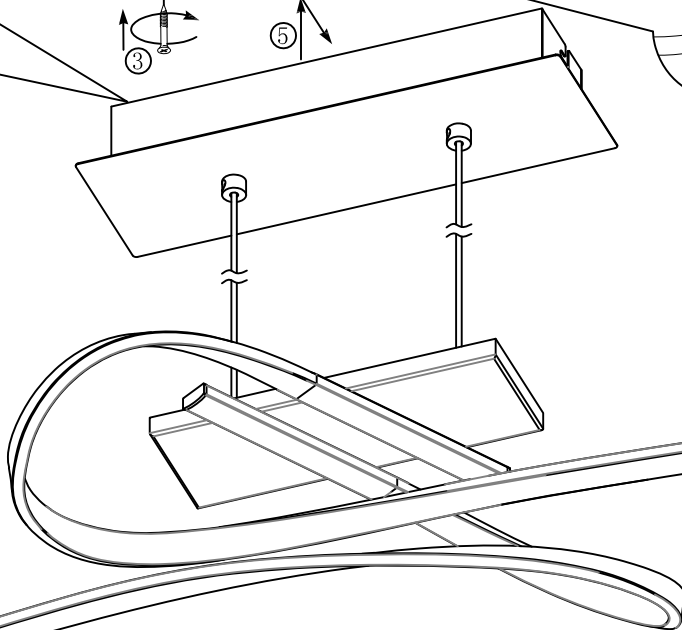

OFF

B

MAX : 60MM

ON

C

BLA97362
www.eglo.com