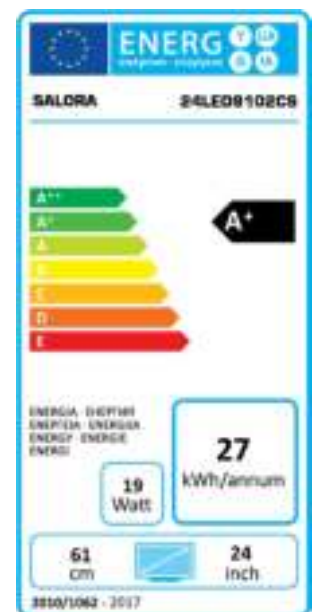

## 24" (61CM) CI+ HD SMART LED TV MET NETFLIX, DVB-T/C, 100HZ BPR EN USB

De 24LED9102CS is een prachtige mat zwarte 24" (61CM) CI+ 100Hz bpr HD Smart LED met Netflix. Ingebouwde DVB-T/C Mpeg4 tuner. USB media-speler voor het afspelen van films, foto's en muziek. De 24LED9102CS is Ziggo gecertificeerd.

### PANEL

24" (61CM) HD LED televisie  
Resolutie 1366x768  
Contrast ratio 3000:1  
Helderheid: 220 cd/m<sup>2</sup>  
Reactietijd 8,5ms (GtG)

### AANSLUITINGEN

CI Slot voor DVB-T/C CI+ CAM  
RJ-45 Netwerk aansluiting voor Smart TV  
2x HDMI (1.4), USB (2.0), SPDIF, YPbPr (via VGA)  
Scart, VGA, AV In, Antenne, Hoofdtelefoon

### TECHNICAL SPECS

EAN: 8718868053534  
HxBxD: 373x554x134 MM (product)  
Gewicht: 3,8 KG  
HxBxD: 418x700x110 MM (verpakking)  
Gewicht: 4,8 KG