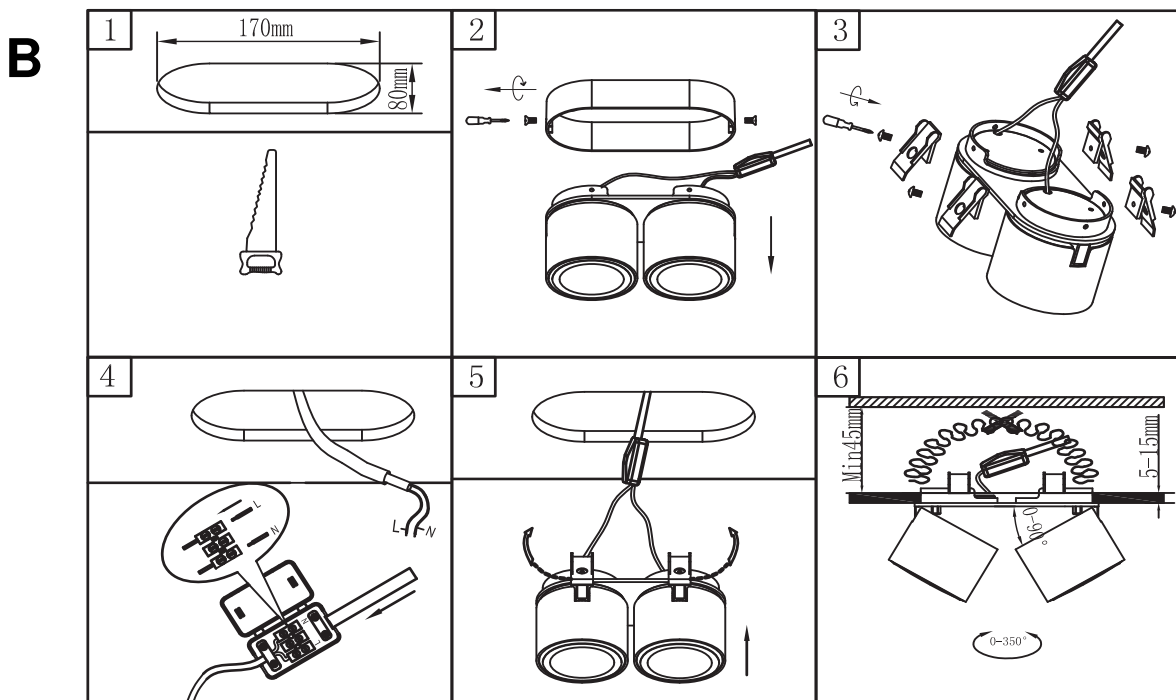

(SR) UPOZORENJE!

Prije početka montaže, pažljivo pročitajte sigurnosne upute!

230V~50Hz, 2 x LED 3,5W
2 x LED 1,5W