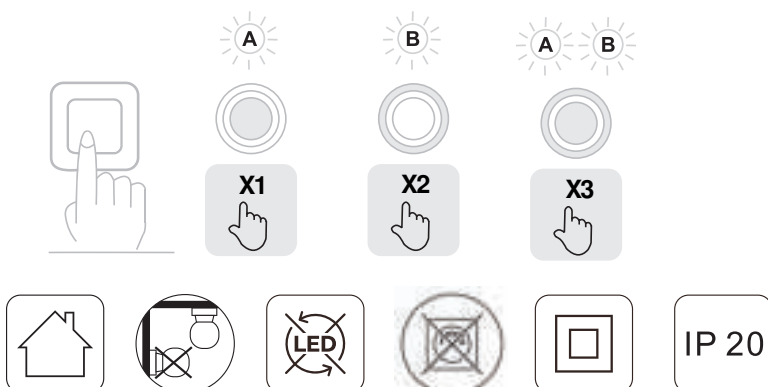

(SR) UPOZORENJE!

Prije početka montaže, pažljivo pročitajte sigurnosne upute!

230V~50Hz, 2 x LED 3,5W
2 x LED 1,5W