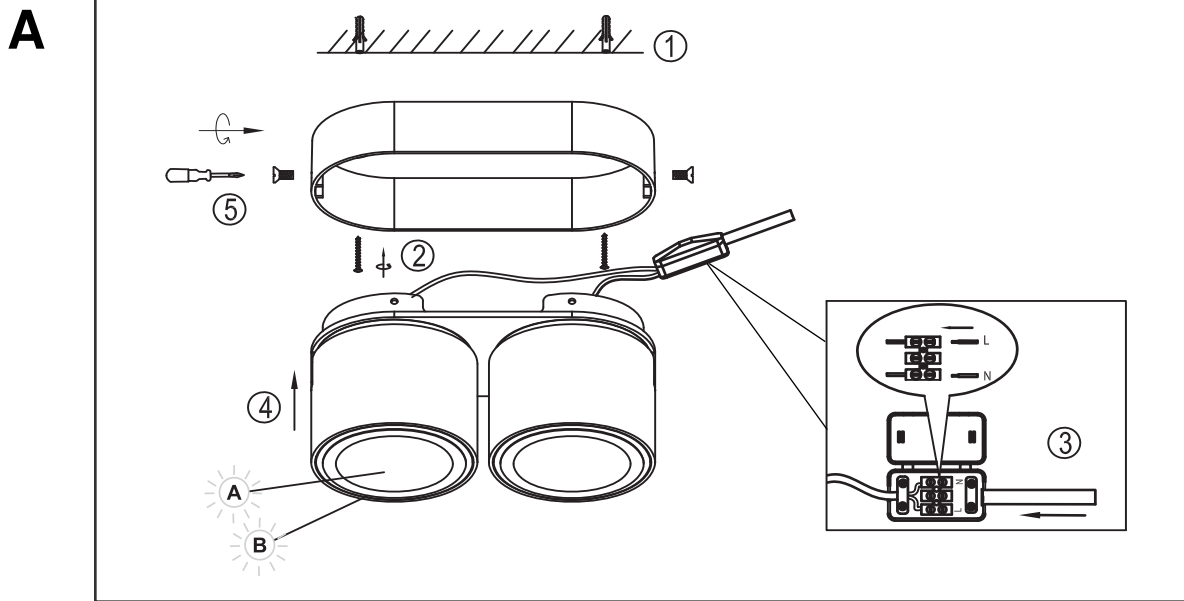

(SR) UPOZORENJE!

Prije početka montaže, pažljivo pročitajte sigurnosne upute!

230V~50Hz, 2 x LED 3,5W
2 x LED 1,5W