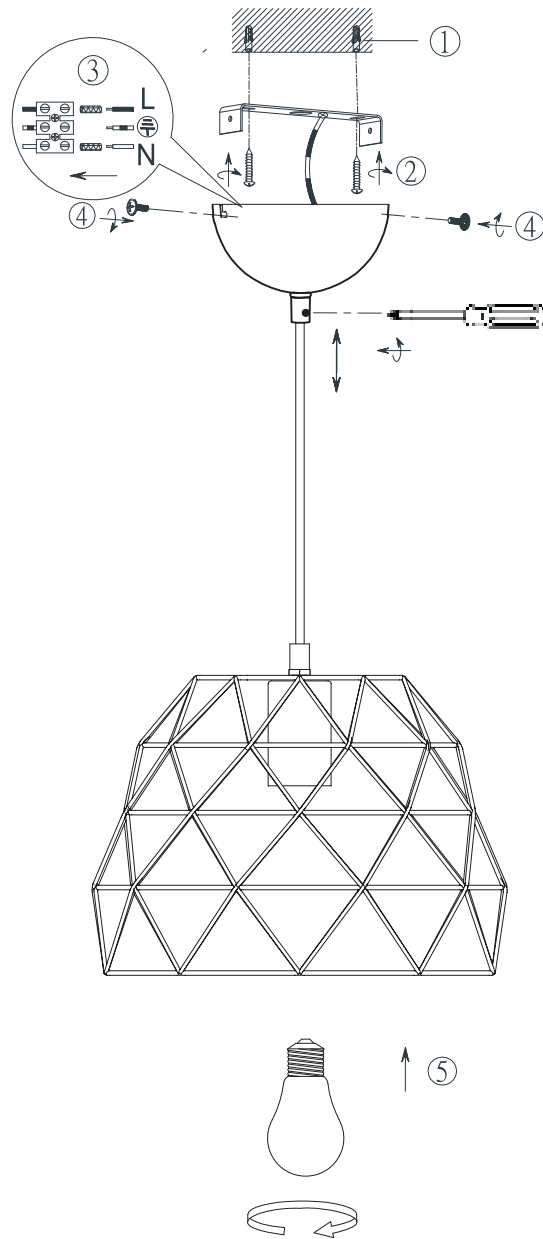

230V ~ 50Hz, 1 x E27 / max. 25W