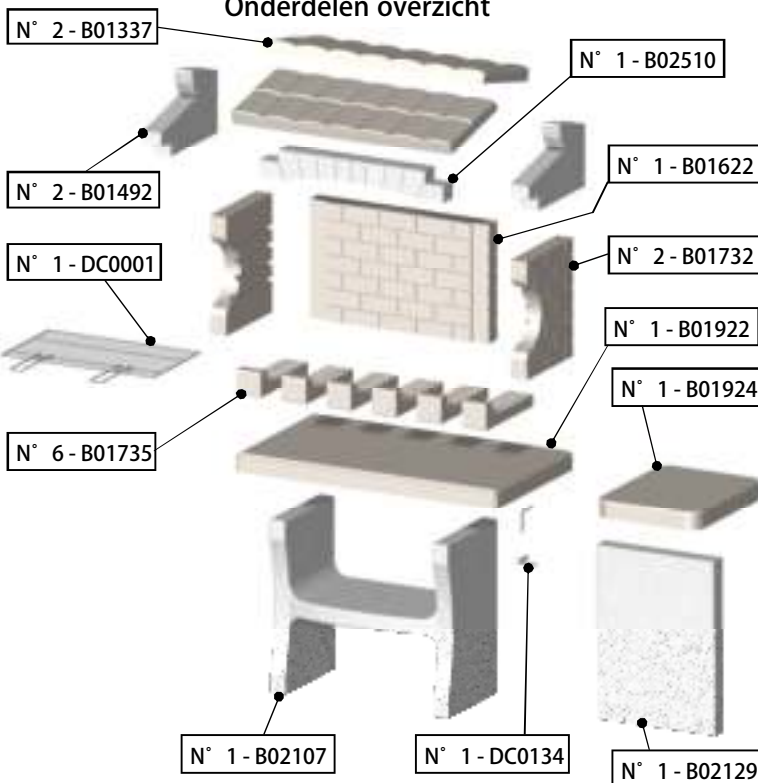

LUXOR

Maak alleen gebruik van

Art. nummer Sarom **250683**

EAN Code	8023034045559
BBQ Formaat	1590x720x1615 mm
Productgewicht	452 Kg
Verpakkingsgewicht	461 Kg
Palletformaat	820x600x1450 mm

Houtskool

Hout

Overzicht verpakking

Barbecue wordt geleverd inclusief

Onderdelen overzicht

Vooraanzicht met maataanduiding