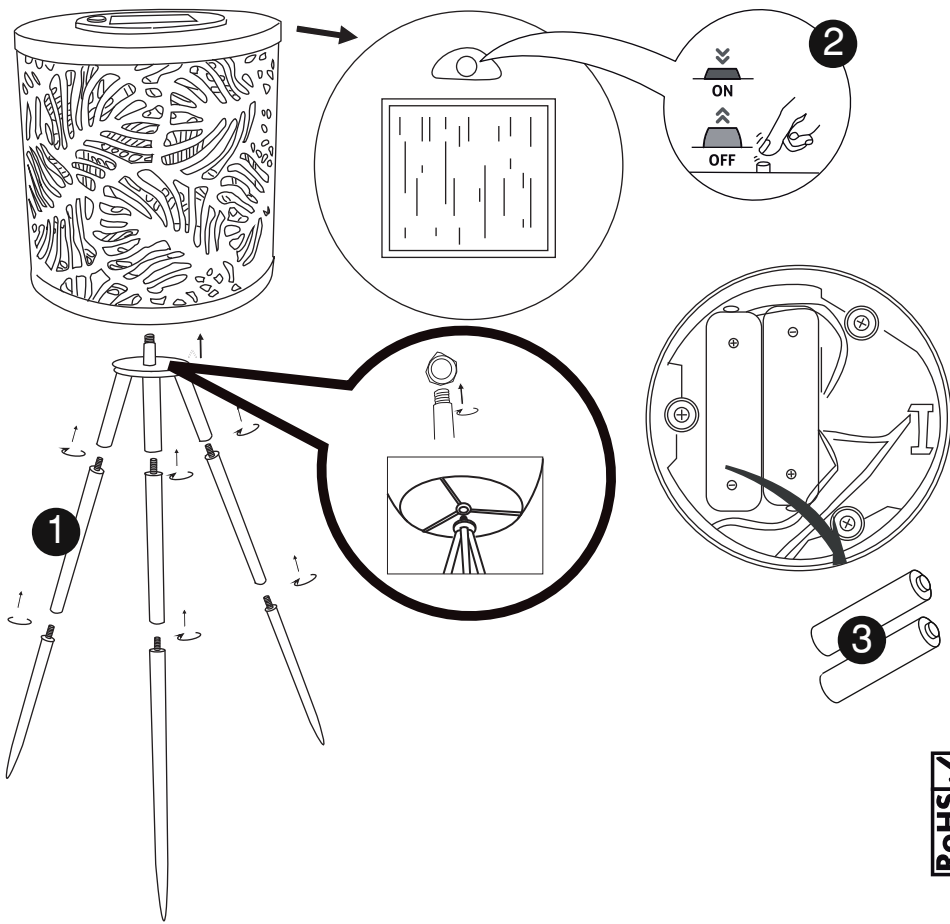

www.luxform.com/files/GBSO01_Solar_1.pdf

LUXFORM
LIGHTING

Solar Forest Tripod

NL
GB
D
F
E
P
I
S
FIN
N
DK
GR
CZ
PL
SL
RO
LT
EST
LV
H
RUS

Scan mij voor meer informatie
Scan me for more information
Scannen Sie mich für weitere Informationen
Flashez moi pour plus d'informations
Escanear me para más información
Digitalizar me para mais informações
Scansione me per ulteriori informazioni
Skanna mig för mer information
Skannata kerron lisää
Skanne meg for mer informasjon
Scanne mig for mere information
σάρωση μου για περισσότερες πληροφορίες
Skenování mě pro více informací
Skanować mi więcej informacji
Skeniranje me za več informacij
Scanare mă pentru mai multe informații
Nuskaityti manęs daugiau informacijos
Skaneerida minuga rohkem teavet
Skenet ar mani vairāk informācijas
Atkutat én további információkat
сканировать мной для получения
дополнительной информации

LUXFORM
LIGHTING

Luxform Global BV Transportstraat 1 8263 BW Kampen The Netherlands

2x

L13

M2