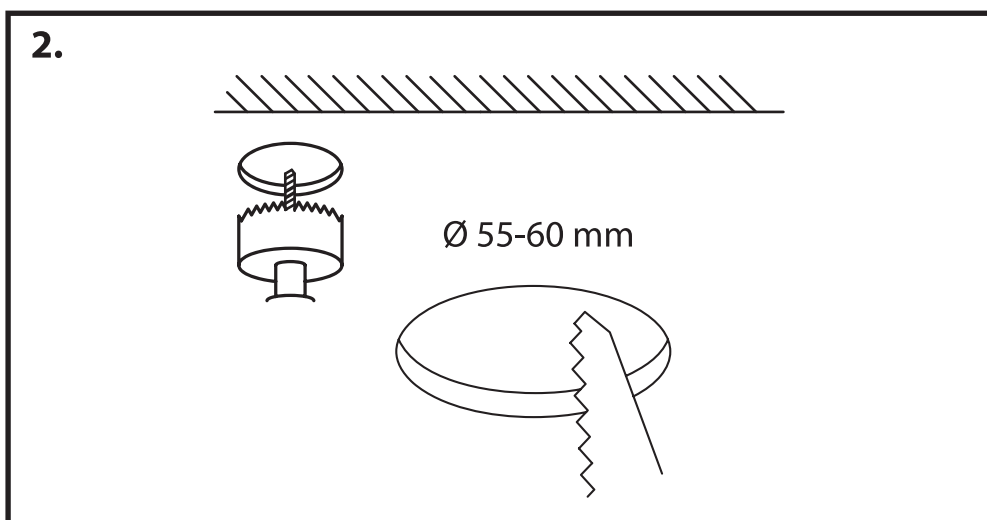

**NL** - Gebruikershandleiding voor Groenovatie inbouwspot. Deze handleiding bevat belangrijke informatie over de montage van het artikel. Lees de handleiding daarom zorgvuldig door voordat u aan de installatie begint.

Artikel	Kleur
GCT006-B	Zwart
GCT006-W	Wit

**LET OP!**

Ernstig letsel, brand of schade mogelijk. Maak voor de installatie alle aansluitkabels stroomvrij en dek deze af.

- De inbouwspot dient te worden geïnstalleerd of onderhouden door een gekwalificeerde elektricien en bedraad in overeenstemming met de meest recente IEE elektrische voorschriften of de nationale vereisten.

- Dit artikel is gelabeld met een doorgestreepte afvalcontainer met een enkele zwarte lijn eronder (AEEA / WEEE), zoals vereist door de Europese Gemeenschapsrichtlijn 2012/19/EU.

Dit symbool heeft betrekking op gebruikte elektrische en elektronische apparaten, daarom mag dit product niet met het normaal huishoudelijk afval worden weggegooid.