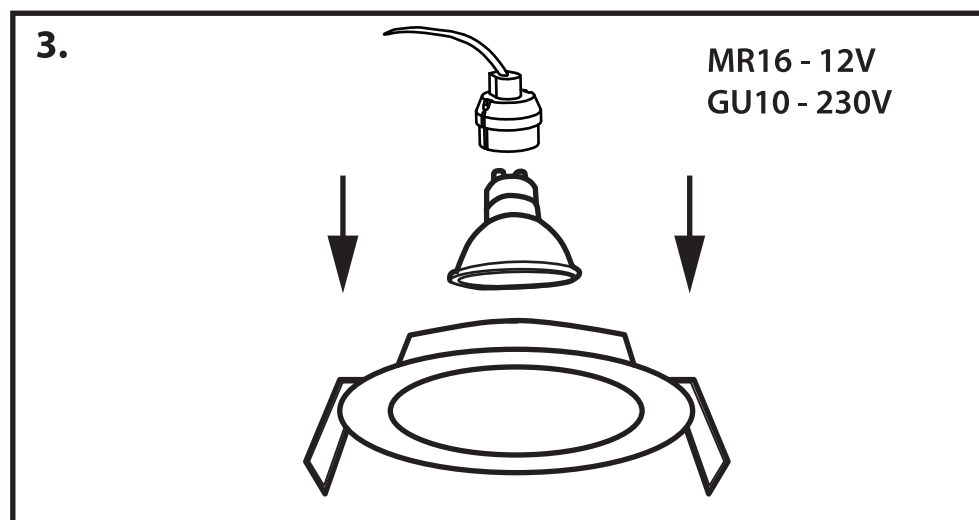

**NL** - Gebruikershandleiding voor Groenovatie inbouwspot. Deze handleiding bevat belangrijke informatie over de montage van het artikel. Lees de handleiding daarom zorgvuldig door voordat u aan de installatie begint.

Artikel	Kleur
GCT006-B	Zwart
GCT006-W	Wit

**LET OP!**

Ernstig letsel, brand of schade mogelijk. Maak voor de installatie alle aansluitkabels stroomvrij en dek deze af.

- De inbouwspot dient te worden geïnstalleerd of onderhouden door een gekwalificeerde elektricien en bedraad in overeenstemming met de meest recente IEE elektrische voorschriften of de nationale vereisten.

- Dit artikel is gelabeld met een doorgestreepte afvalcontainer met een enkele zwarte lijn eronder (AEEA / WEEE), zoals vereist door de Europese Gemeenschapsrichtlijn 2012/19/EU.

Dit symbool heeft betrekking op gebruikte elektrische en elektronische apparaten, daarom mag dit product niet met het normaal huishoudelijk afval worden weggegooid.