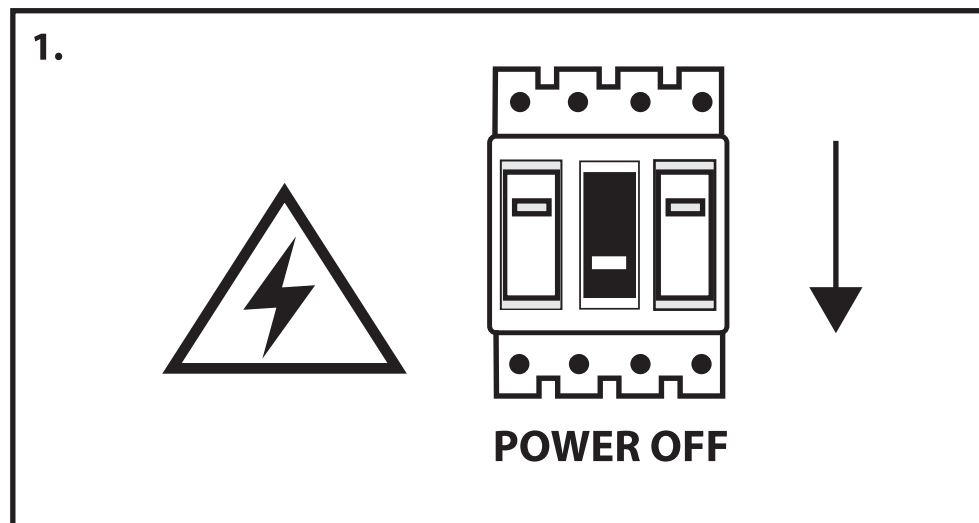

**NL** - Gebruikershandleiding voor Groenovatie inbouwspot. Deze handleiding bevat belangrijke informatie over de montage van het artikel. Lees de handleiding daarom zorgvuldig door voordat u aan de installatie begint.

Artikel	Kleur
GCT006-B	Zwart
GCT006-W	Wit

**LET OP!**

Ernstig letsel, brand of schade mogelijk. Maak voor de installatie alle aansluitkabels stroomvrij en dek deze af.

- De inbouwspot dient te worden geïnstalleerd of onderhouden door een gekwalificeerde elektricien en bedraad in overeenstemming met de meest recente IEE elektrische voorschriften of de nationale vereisten.

- Dit artikel is gelabeld met een doorgestreepte afvalcontainer met een enkele zwarte lijn eronder (AEEA / WEEE), zoals vereist door de Europese Gemeenschapsrichtlijn 2012/19/EU.

Dit symbool heeft betrekking op gebruikte elektrische en elektronische apparaten, daarom mag dit product niet met het normaal huishoudelijk afval worden weggegooid.