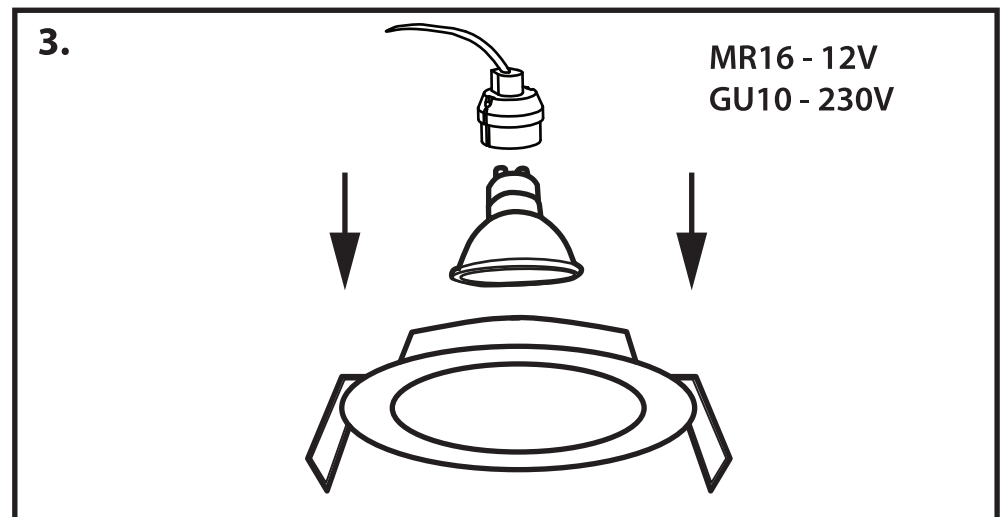

**NL** - Gebruikershandleiding voor Groenovatie inbouwspot. Deze handleiding bevat belangrijke informatie over de montage van het artikel. Lees de handleiding daarom zorgvuldig door voordat u aan de installatie begint.

Artikel	Kleur
GCT004-B	Zwart
GCT004-W	Wit
GCT004-S	Satijn
GCT004-CH	Chroom
GCT004-G	Goud

**LET OP!**

Ernstig letsel, brand of schade mogelijk. Maak voor de installatie alle aansluitkabels stroomvrij en dek deze af.

- Dit artikel is gelabeld met een doorgestreepte afvalcontainer met een enkele zwarte lijn eronder (AEEA / WEEE), zoals vereist door de Europese Gemeenschapsrichtlijn 2012/19/EU.

Dit symbool heeft betrekking op gebruikte elektrische en elektronische apparaten, daarom mag dit product niet met het normaal huishoudelijk afval worden weggegooid.