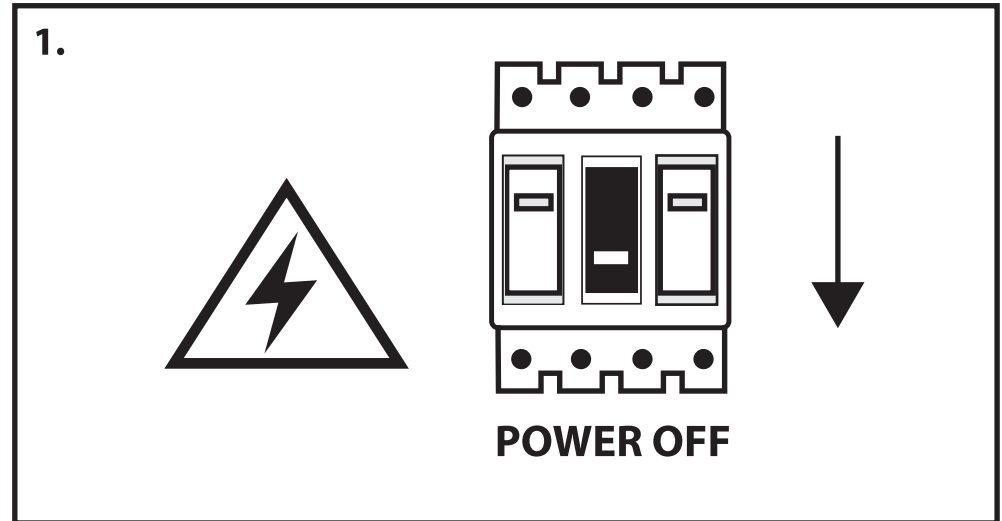

**NL** - Gebruikershandleiding voor Groenovatie inbouwspot. Deze handleiding bevat belangrijke informatie over de montage van het artikel. Lees de handleiding daarom zorgvuldig door voordat u aan de installatie begint.

Artikel	Kleur
GCT004-B	Zwart
GCT004-W	Wit
GCT004-S	Satijn
GCT004-CH	Chroom
GCT004-G	Goud

**LET OP!**

Ernstig letsel, brand of schade mogelijk. Maak voor de installatie alle aansluitkabels stroomvrij en dek deze af.

- Dit artikel is gelabeld met een doorgestreepte afvalcontainer met een enkele zwarte lijn eronder (AEEA / WEEE), zoals vereist door de Europese Gemeenschapsrichtlijn 2012/19/EU.

Dit symbool heeft betrekking op gebruikte elektrische en elektronische apparaten, daarom mag dit product niet met het normaal huishoudelijk afval worden weggegooid.