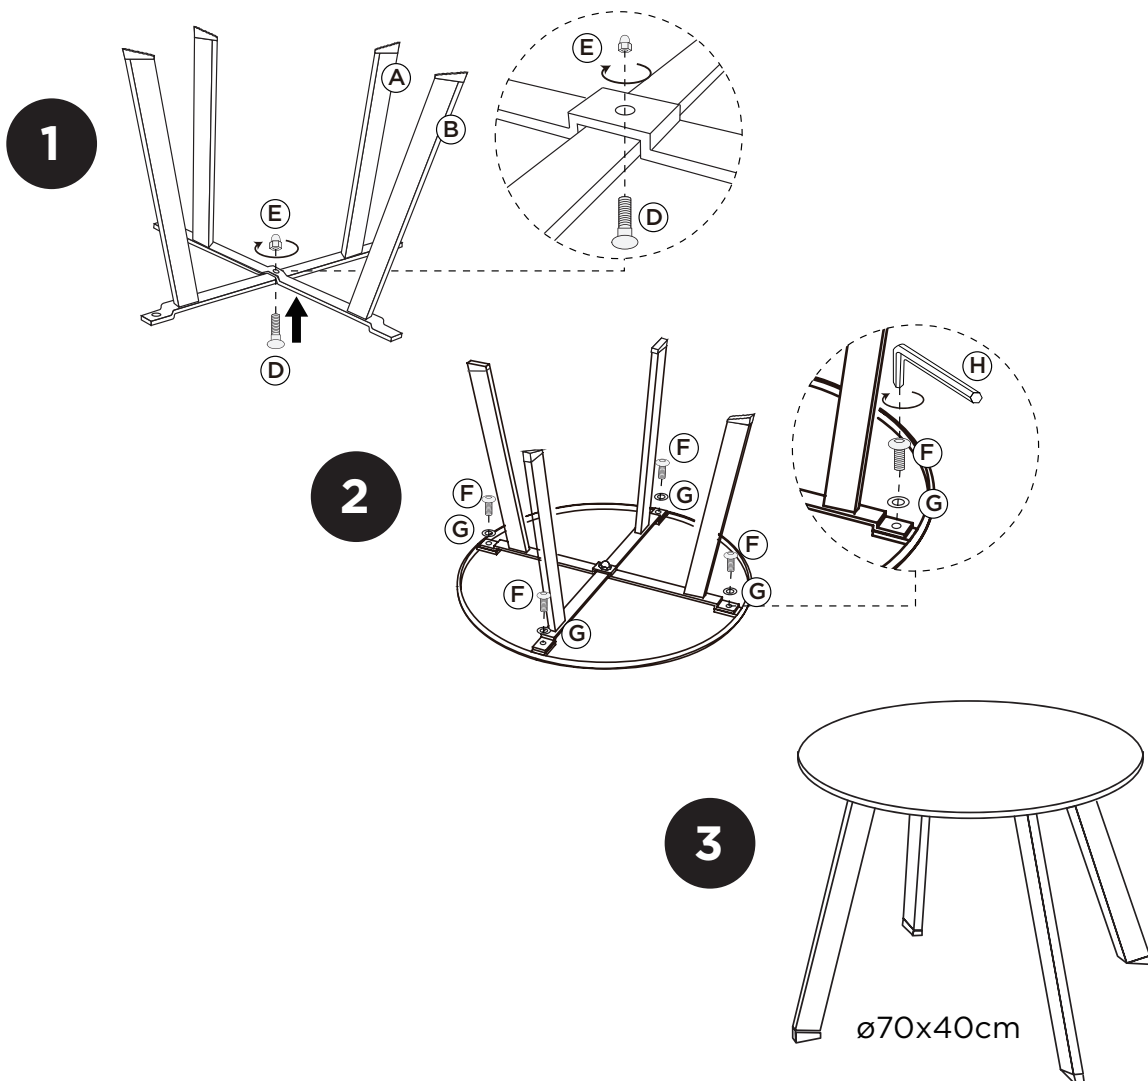

FER

sidetable ø70cm

A  1x	B  1x	C  1x	D  M5x14mm 1x	E   M5mm 1x
F  M8x10mm 4x	G  8mm 4x	H  1x	 20 min	 1x

Bewaar deze handleiding • Please save this manual
 Bitte bewahren Sie diese Montageanleitung • Merci de garder la notice de montage