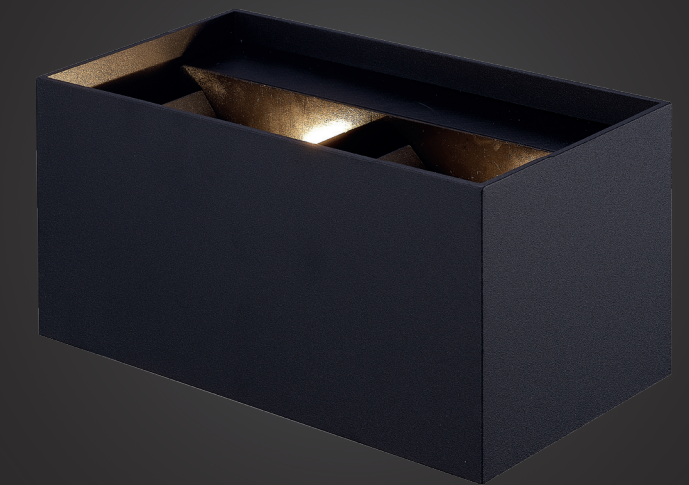

Kansas Doppel-LED-Wandleuchte  
Kansas double applique à LED

# KANSAS DOUBLE LED WALL LIGHT

IP65  
3 Year  
Warranty

**PL** Podwójna lampa ścienna LED Kansas  
**SV** Kansas dubbel LED-väggglampa  
**DA** Kansas dobbelt LED-vægglampe  
**NN** Kansas dobbel LED vegglampe  
**FI** Kansas kaksinkertainen LED-seinävalaisin

# KANSAS DOUBLE LED WALL LIGHT

Kansas Doppel-LED-Wandleuchte  
Kansas double applique à LED

1120 Lumen - 12W - LED - Δ 0-100°  
3000K Warm White - 220-240V ~ 50-60Hz