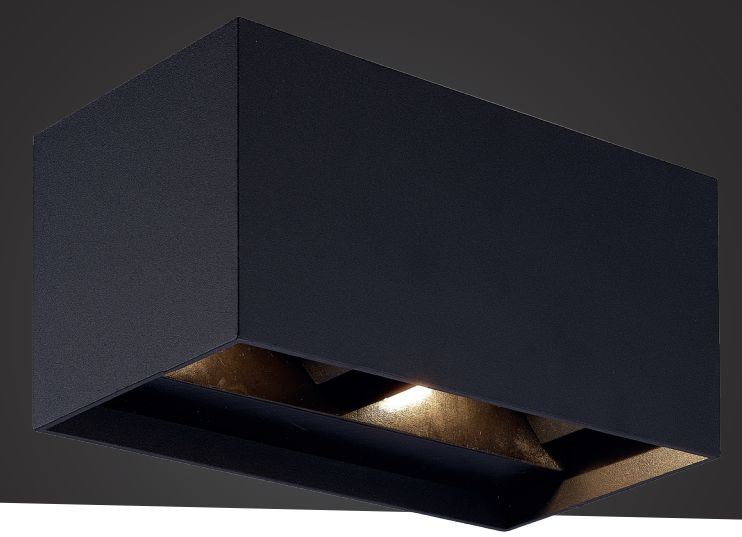

Kansas Doppel-LED-Wandleuchte  
Kansas double applique à LED

# KANSAS DOUBLE LED WALL LIGHT

IP65  
3 Year  
Warranty

**PL** Podwójna lampa ścienna LED Kansas  
**SV** Kansas dubbel LED-väggglampa  
**DA** Kansas dobbelt LED-vægglampe  
**NN** Kansas dobbel LED vegglampe  
**FI** Kansas kaksinkertainen LED-seinävalaisin

# KANSAS DOUBLE LED WALL LIGHT

Kansas Doppel-LED-Wandleuchte  
Kansas double applique à LED

1120 Lumen - 12W - LED - Δ 0-100°  
3000K Warm White - 220-240V ~ 50-60Hz