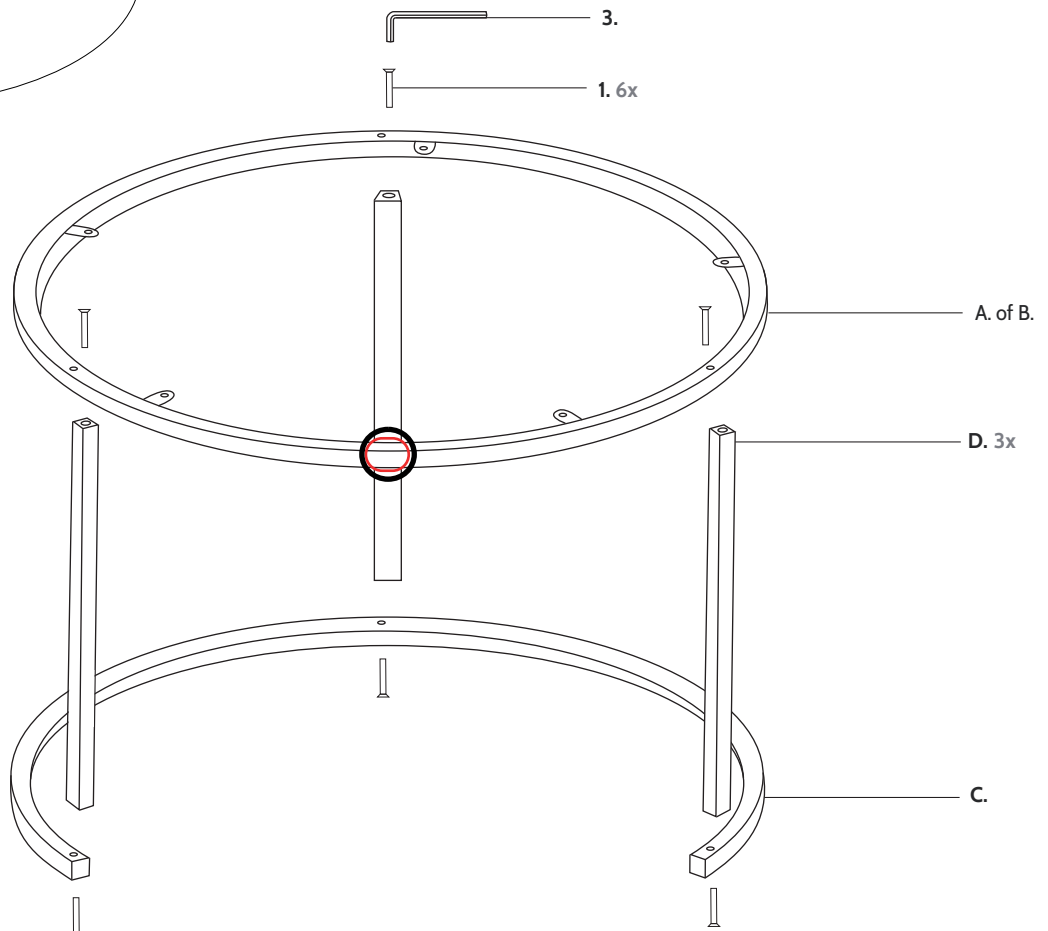

Rond frame Chicago - 58/45 cm

OP-4753-V1

*Aantallen per salontafel

Zorg ervoor dat je de onderdelen voorzichtig uitpakt en plaatst op een zachte ondergrond, bv op een zachte deken.

Controleer daarna alle onderdelen op schade voordat je begint met monteren. Opgebouwde producten kunnen niet worden gereclameerd.

7

Markering aan buitenzijde.