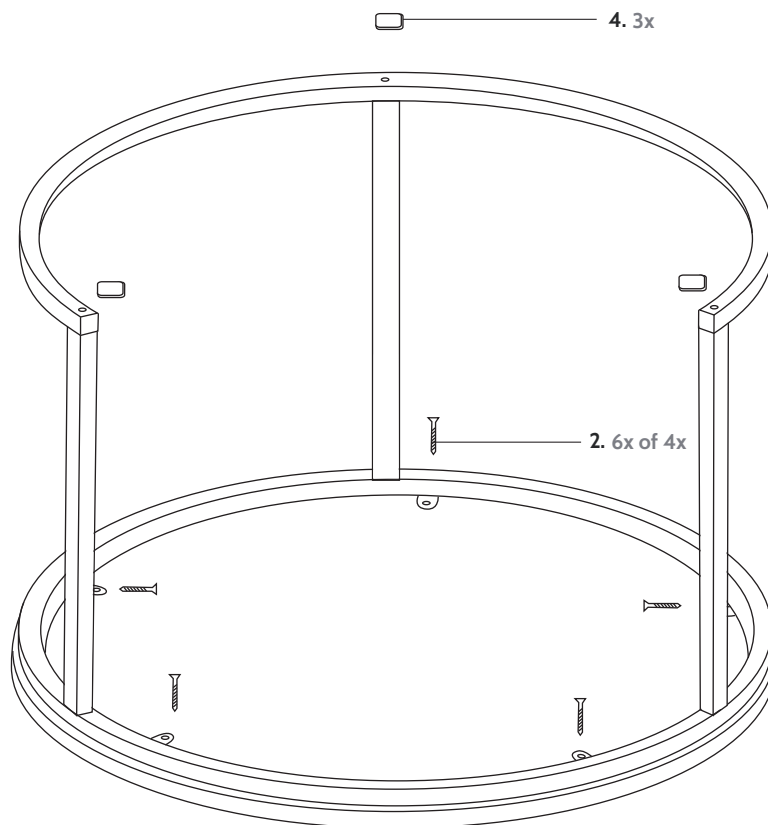

2

Care instructions

- Tighten the screws at the end of the construction and check them regularly afterwards.
- Do not use power screw drivers as they might cause splitting.
- Only use special cleanser or impregnate oil to clean wooden products and water and soap for aluminium and steel products.
- Use soft brushes when cleaning to avoid scretching the surface.
- Protect your furniture/products with a cover when you are not using it.