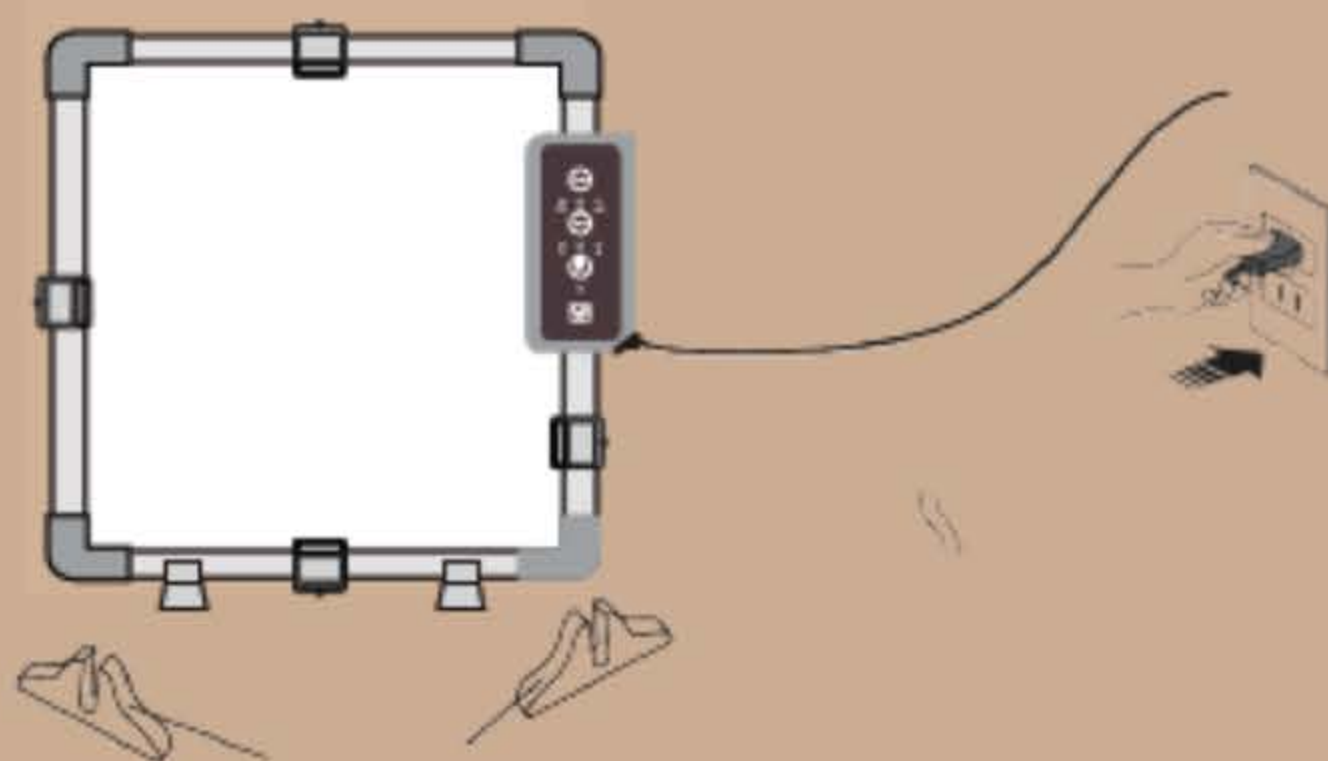

# INFRAROOD PANEEL

## VOOR BUREAU MONTAGE

OP 2 MANIEREN TE GEBRUIKEN

Monteer onder het tafelblad

Plaats eenvoudig op de voetjes

Specificaties	
Art.no	VH-BUR-01 0
Afmetingen	60 x 60 x 1,5 cm
IP-waarde	IP20
Voedingskabel	Ca.140 cm
Vermogen	215 Watt (230V/50HZ)
Timer	Auto, 3,6,9 uur
Bedieningspaneel	<ul style="list-style-type: none"><li>• Links bij plaatsing onder bureaublad</li><li>• Rechtsboven bij vrijstaande plaatsing</li></ul>