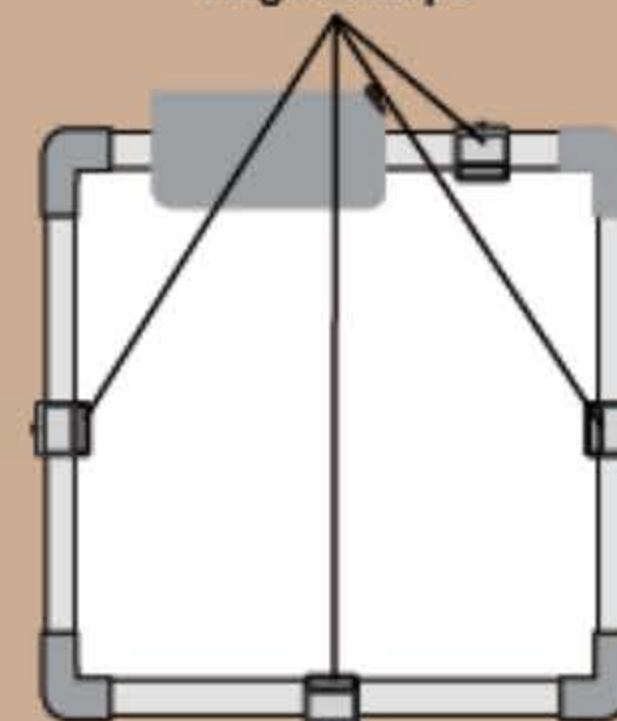

Plaats eenvoudig op de voetjes

Specificaties	
Art.no	VH-BUR-01 0
Afmetingen	60 x 60 x 1,5 cm
IP-waarde	IP20
Voedingskabel	Ca.140 cm
Vermogen	215 Watt (230V/50HZ)
Timer	Auto, 3,6,9 uur
Bedieningspaneel	• Links bij plaatsing onder bureaublad • Rechtsboven bij vrijstaande plaatsing

Magneetclips