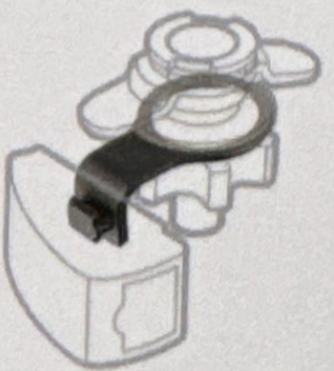

Manubrio  
Handlebar

Optiline  
Adapter

Ø 22 ~ 32 mm

Qualcomm  
Quick Charge 3.0

5400 mA

Scan QR code

Info + Video

150 cm

1 Montaggio  
su manubrio  
Handlebar  
mount

2 Fissaggio a viti  
o adesivo  
Screw or  
adhesive mount

3 Adattatore  
per Optiline  
Optiline head  
adapter

 **Optiline**

Tutti i marchi, nomi e modelli di telefono cellulare sono di proprietà dei rispettivi titolari.

### **NL Dubbele USB-aansluiting volledig bestand tegen regen**

Hiermee kunt u uw apparaat blijven opladen, zelfs in ongunstige weersomstandigheden.

3 soorten bevestiging inbegrepen: stuurbevestiging van 22-32 mm; bevestigingsbeugel met lijm of schroeven; adapter voor Optiline montage. 150cm elektrische bedrading. Intelligente zelfherstellende zekering (onderhoudsvrij). SMART CHIP: voor snel en beschermd opladen. Kortsluiting, oververhitting, overbelasting, overspanningsbeveiliging

### **ES Doble toma USB resistente a la lluvia**

Le permite continuar la recarga de su dispositivo incluso bajo la lluvia. 3 tipos de fijación incluidos: soporte de manillar de 22-32 mm; soporte de fijación con adhesivo o tornillos; adaptador para montura Optiline. Fusible de regeneración automática inteligente (no requiere reemplazo). SMART CHIP: para una recarga rápida y protegida. Cableado eléctrico de 150cm. Cortocircuito, sobrecalentamiento, sobrecarga y protección contra sobretensiones.