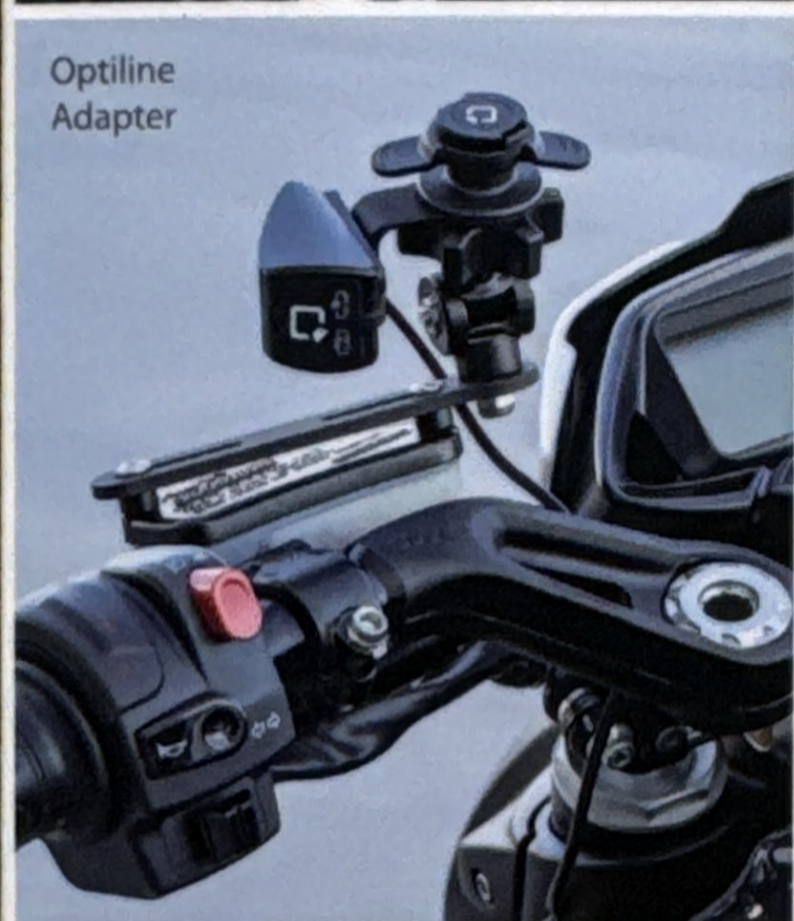

Manubrio  
Handlebar

Optiline  
Adapter

Ø 22 ~ 32 mm

Qualcomm  
Quick Charge 3.0

5400 mA

Scan QR code

Info + Video

150 cm

### **NL Dubbele USB-aansluiting volledig bestand tegen regen**

Hiermee kunt u uw apparaat blijven opladen, zelfs in ongunstige weersomstandigheden.

3 soorten bevestiging inbegrepen: stuurbevestiging van 22-32 mm; bevestigingsbeugel met lijm of schroeven; adapter voor Optiline montage. 150cm elektrische bedrading. Intelligente zelfherstellende zekering (onderhoudsvrij). SMART CHIP: voor snel en beschermd opladen. Kortsluiting, oververhitting, overbelasting, overspanningsbeveiliging

### **DE Doppeltes USB-Ladegerät, vollständig regenfest**

Ermöglicht das Aufladen Ihres Geräts auch bei schlechten Wetterbedingungen. 3

Befestigungsarten inklusive: Lenkerhalterung von 22-32mm; Befestigungsbügel mit Kleber oder Schrauben; Adapter für Optiline-Halterung. Intelligente selbstregenerierende Sicherung (muss nicht ausgetauscht werden. 150 cm lange elektrische Verkabelung. SMART CHIP: für sicheres und schnelles Aufladen. Kurzschluss-, Überhitzungs-, Überlast- und Überspannungsschutz.

### **ES Doble toma USB resistente a la lluvia**

Le permite continuar la recarga de su dispositivo incluso bajo la lluvia. 3 tipos de fijación incluidos: soporte de manillar de 22-32 mm; soporte de fijación con adhesivo o tornillos; adaptador para montura Optiline. Fusible de regeneración automática inteligente (no requiere reemplazo). SMART CHIP: para una recarga rápida y protegida. Cableado eléctrico de 150cm. Cortocircuito, sobrecalentamiento, sobrecarga y protección contra sobretensiones.