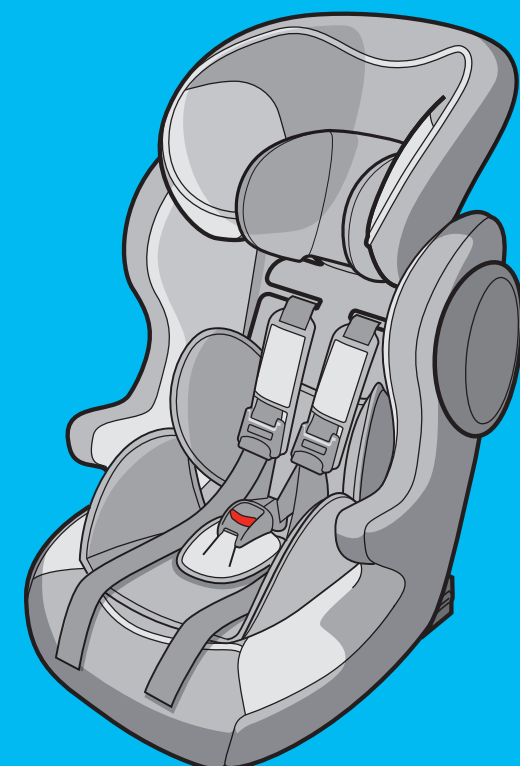

Type L22
76 - 140 cm
ECE R129/03

FC830EXP