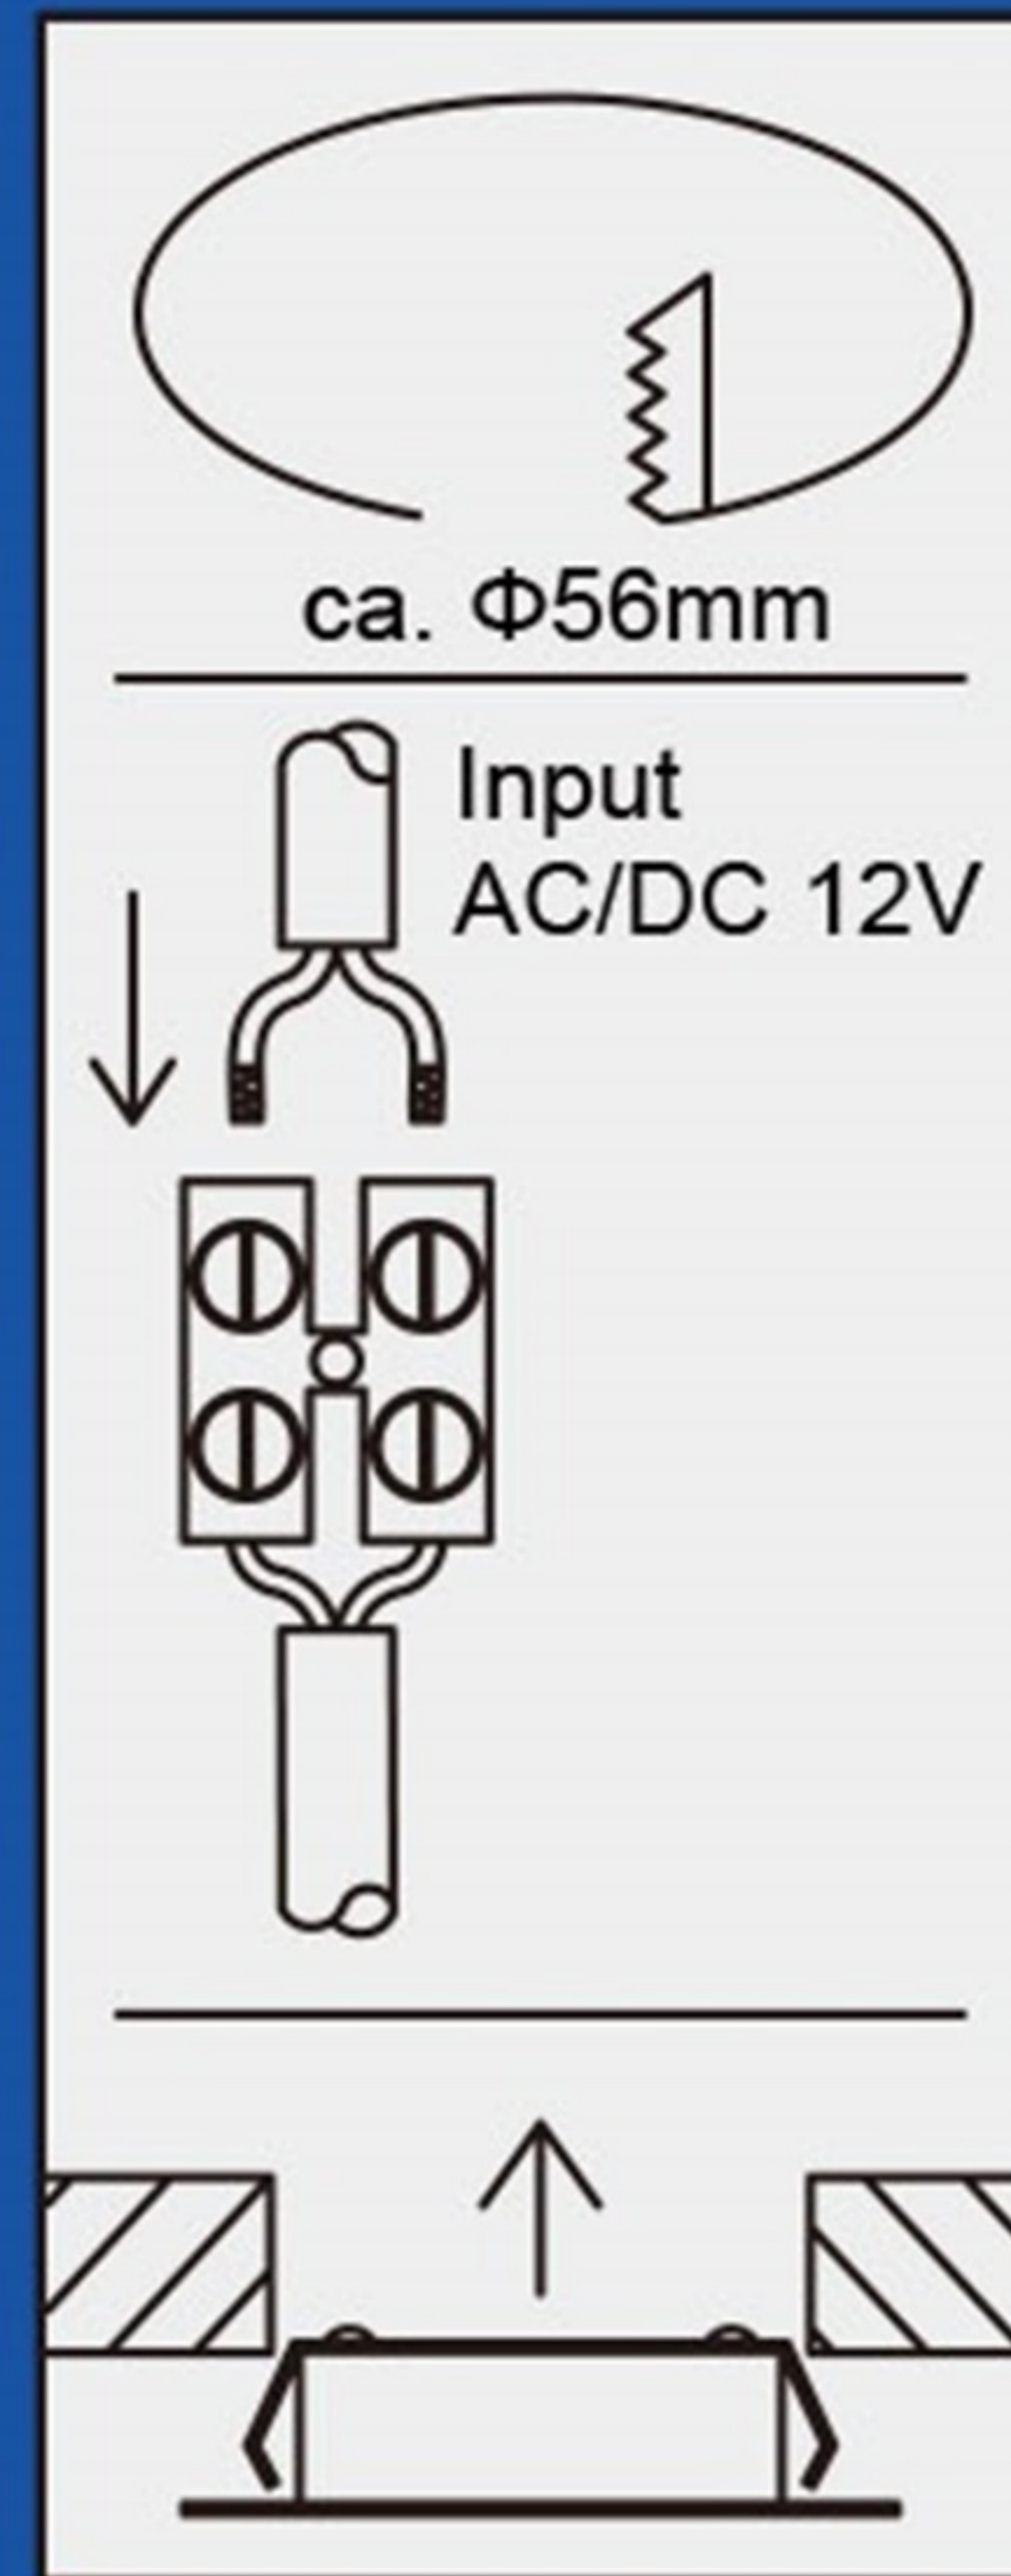

www.trango-brilon.de

TRANGO
Downlight

Chrome effect input 12V 3.5 Watt 3000K Color temperature

Trango GmbH
Strackestr. 22 59929 Brilon
Germany

TRANGO
Downlight

TRANGO TGG4E-018

Diese Leuchte enthält eingebaute LED-Lampen

Die Lampen können in der Leuchte nicht ausgetauscht werden.

874/2012

- Chrome effect
- Wire length: 20cm
- ca. Ø73mm
- Input: AC/DC 12V
- LED/3000K
- /2.5W/260lm

Art.-Nr.: TGG4E-018

SIZE: 77x30x77mm