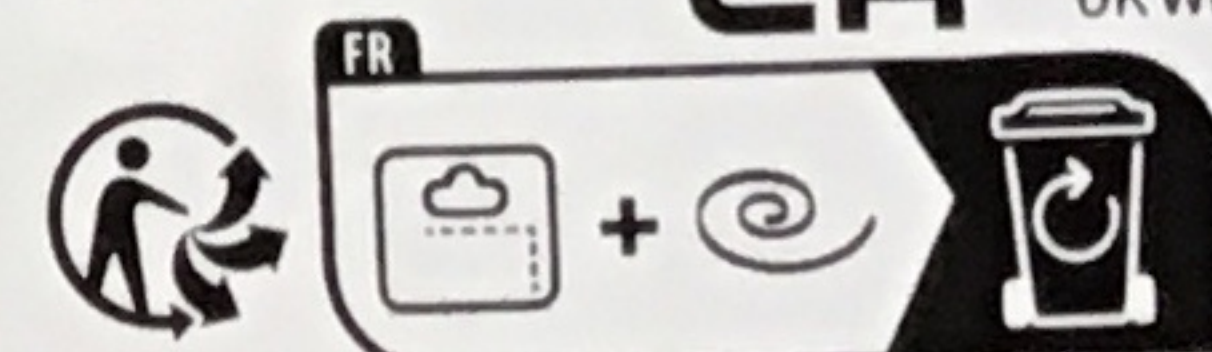

1:8
Scale

BIKE DIE-CAST

NL: Waarschuwing! Kleine onderdelen. Verstikkingsgevaar. DE: Achtung! Kleine Teile. Erstickungsgefahr. FR: Attention! Petits éléments. Danger d'étouffement. UK: Warning! Small parts. Choking hazard. IT: Attenzione! Avvertenza! Piccole parti. Rischio di soffocamento. CZ: Upozornění! Malé části. Nebezpečí zadušení. Distributor: Mikro Trading a.s., 691 45 Podivín 991, Česká republika. SK: Upozornenie! Malé časti. Nebezpečenstvo zadusenia. Distributor: Mikro s.r.o., Starozagorská 4, 040 23 Košice, Slovenská republika. PL: Ostrzeżenie! Małe części. Niebezpieczeństwo udławienia się. SL: Opozorilo! Majhni deli, ki jih otroci lahko pogotonejo. Nevarnost zadušitve. HU: Figyelmeztetés! Lenyelhető apró kis alkatrészek. Fulladásveszély. TR: Uyarı! Yutulabilir küçük parçalar. Tıkanarak (havasız kalarak) Boğulma Tehlikesi. ES: ¡Advertencia! Partes pequeñas que pueden ser engullidas! Risco de asfixia. Advertencia! Ineholder små dele. Kvælningsfare. NO: Advarsel! Inneholder små deler. Kvelningsfare. SE: Varning! Innehåller små delar. Kvävningrisk. FI: Varoitus! Sisältää pieniä osia. Tukehtumisvaara.

Made in China, produced by:
Toys Amsterdam
P.O. Box 59040
NL-1040 KA Amsterdam

UK
CA

Alpha Toys Ltd.
Rickmansworth
Hertfordshire
UK WD3 1 RT

Item No : 540522

8 713219 502624

Batch No.: 042359