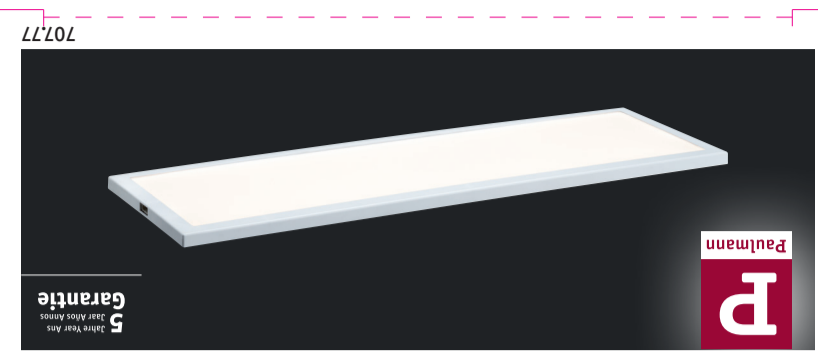

Inhalt content teneur :

1x P=8W
7 mm ⇄ 300 mm ⇄ 100 mm

inkl. ⇄ 200 mm

520 lm
LED Modul = 580 lm

mounting samples

Basic Set
Art.: 707.76

Extension
Art.: 707.77
max. 3 Spots

not incl.

Basic-Set
707.76

- **D** Steckmontage
- **GB** Plug-in installation
- **F** Montage par emboîtement

30.000h

LED

CE

UK CA

707.77

4 000870 707777 >

Paulmann Licht GmbH
Quezinger Feld 2
31832 Springe / Germany
www.paulmann.com