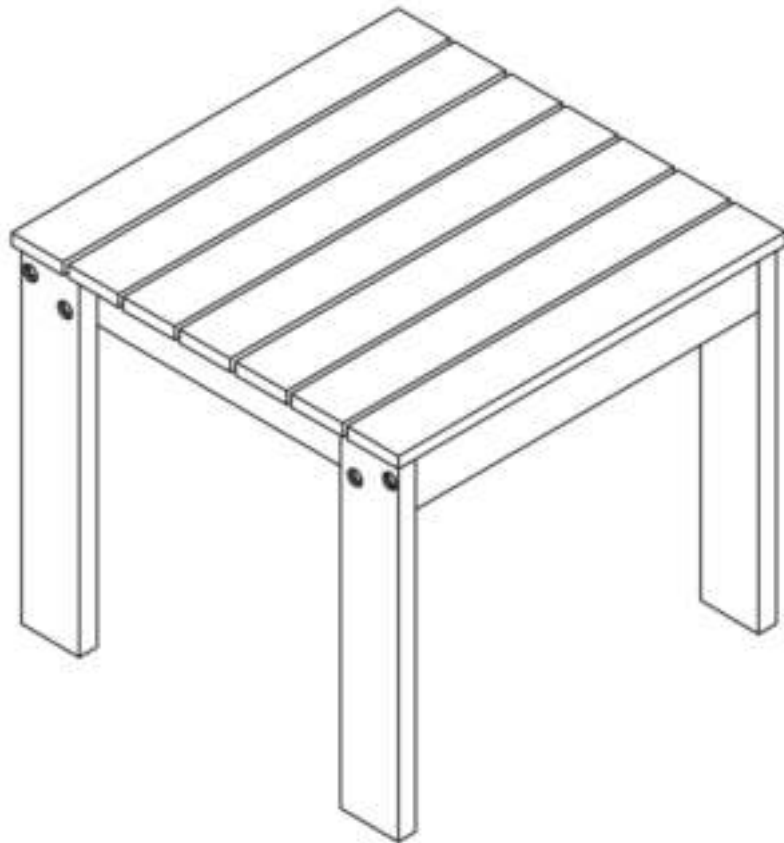

Lanterfant®

Bijzettafel/ Side table/ Beistelltisch

Fred

A	 M6x45	x4
B	 M6x50	x4
C		x1
D		x1

Montage/ Assembly