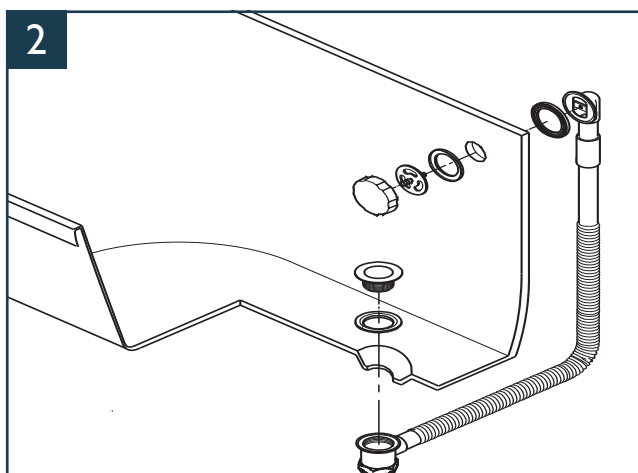

### Benodigheden

Sanitairkit

Steeksleutel

Potlood

Meetlint

Waterpas

1

Bouw een platform afhankelijk van de grootte van het inbouwbad. Zorg voor een afvoerputje onder het bad.

2

Installeer de afvoer.

3

Plaats het inbouwbad in het platform en zorg ervoor dat het inbouwbad waterpas staat.

4

Breng sanitairkit aan langs de rand van het bad om een goede afdichting te creëren.