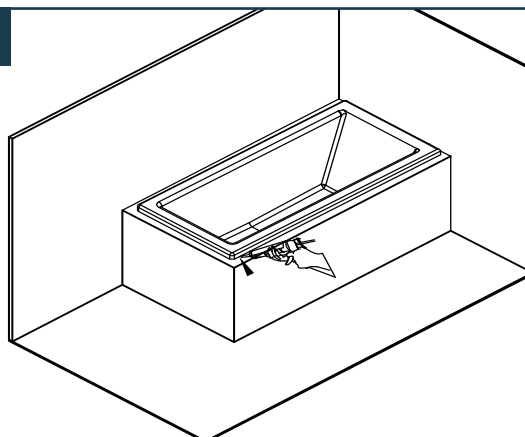

### Benodigheden

Sanitairkit

Steeksleutel

Potlood

Meetlint

Waterpas

1

Bouw een platform afhankelijk van de grootte van het inbouwbad. Zorg voor een afvoerputje onder het bad.

2

Installeer de afvoer.

3

Plaats het inbouwbad in het platform en zorg ervoor dat het inbouwbad waterpas staat.

4

Breng sanitairkit aan langs de rand van het bad om een goede afdichting te creëren.