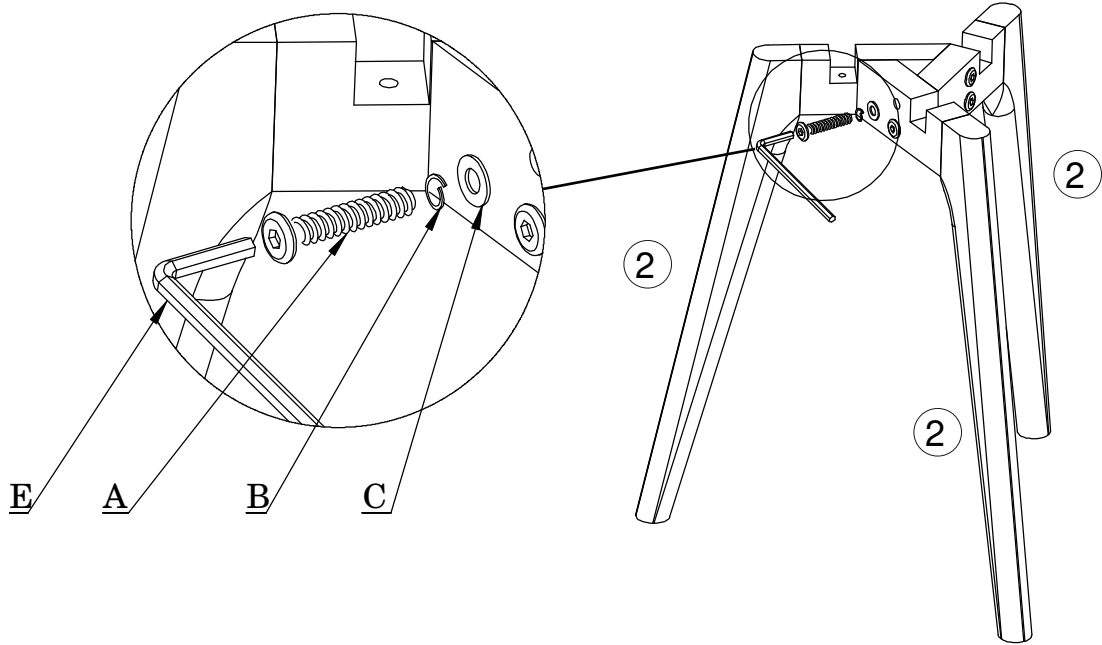

SIDE TABLE WHITE STONE M

DX3