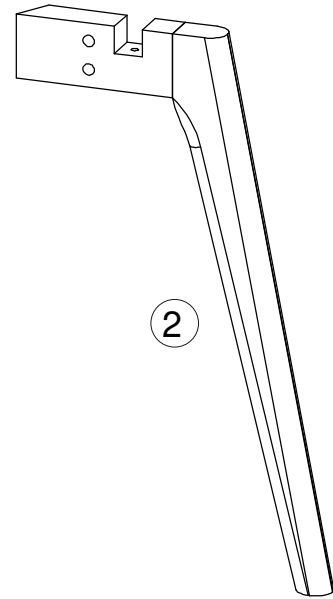

SIDE TABLE WHITE STONE M

DX3