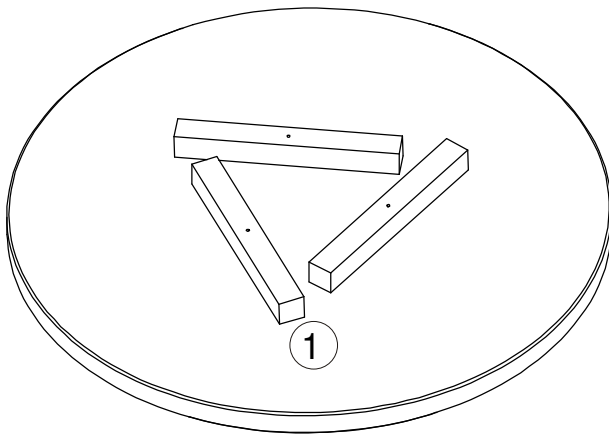

SIDE TABLE WHITE STONE M

DX3