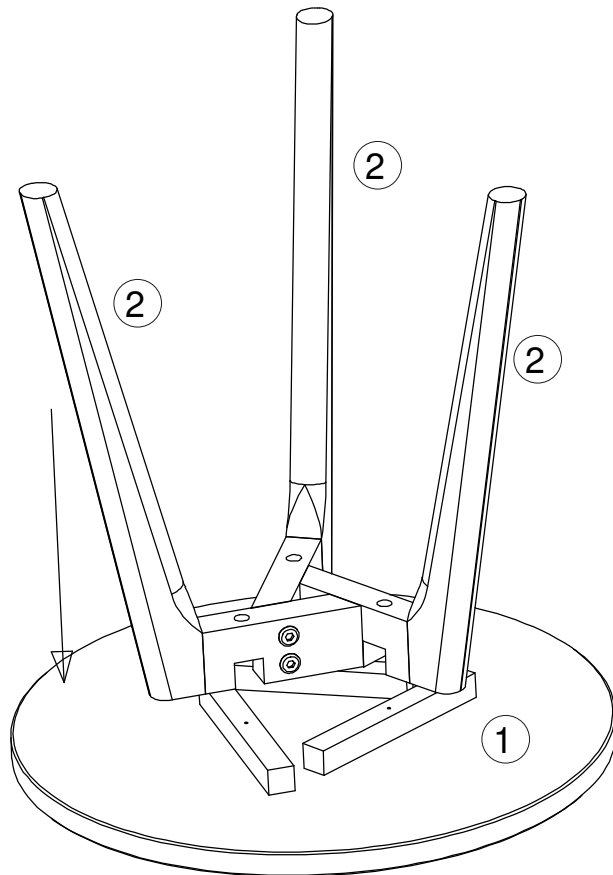

SIDE TABLE WHITE STONE M

DX3