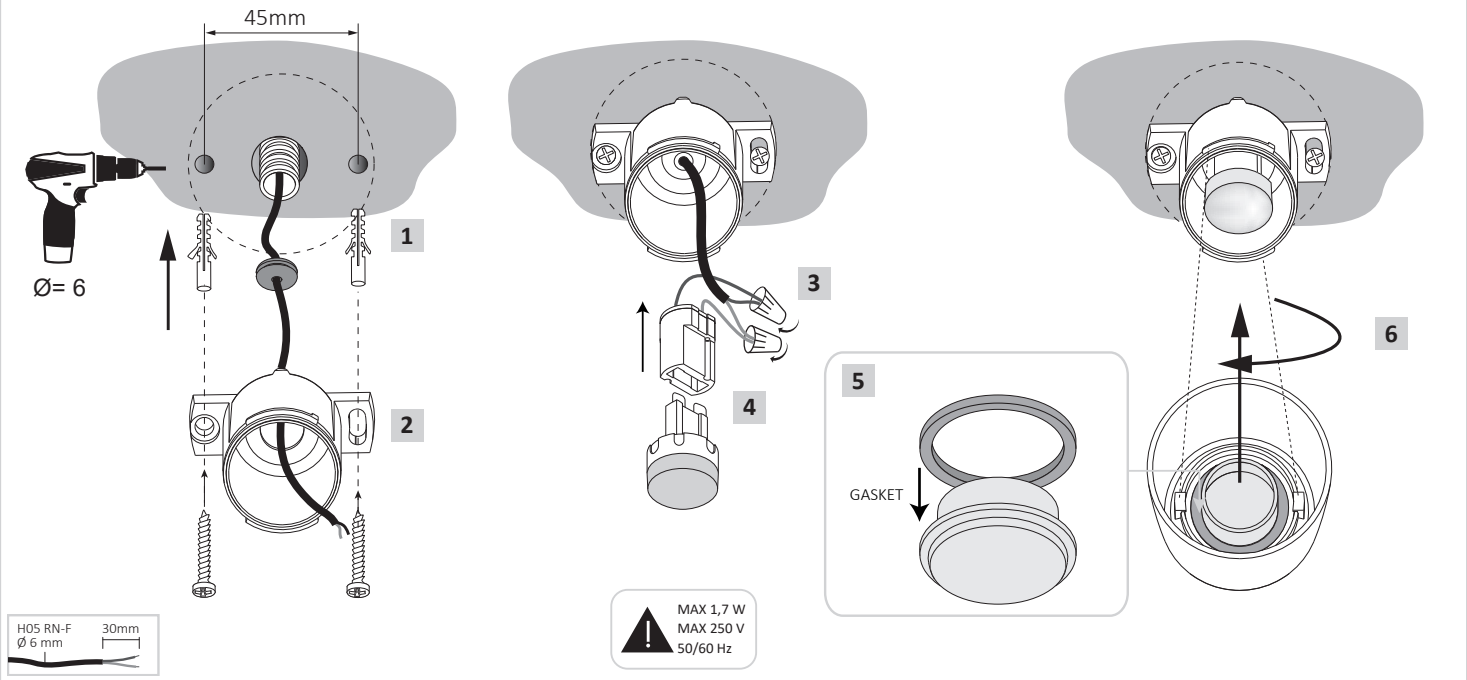

E PRECAUCIÓN! Lleve a cabo la instalación y mantenimiento tras cortar la tensión de la instalación eléctrica. Use únicamente lámparas de ahorro. Si se incluye, juste correctamente el aro de goma con el producto para asegurar la protección IP indicada en el producto. En cualquier caso Fumagalli Srl no aceptará responsabilidad alguna por instalación incorrecta, mal uso o por su uso con accesorios no originales del fabricante. En caso de duda consulte con un electricista cualificado. Guarde estas instrucciones.

A **تحذیر!** اجراءات التركيب والصيانة يجب تنفيذها إلا بعد ايقاف تشغيل التيار الكهربائي. قم باستخدام المصابيح الموفرة للطاقة فقط. إذا كان موجوداً، قم بتركيب الحشوة كما ينبغي بصورة صحيحة داخل الغطاء المخصص لنشر الضوء بشكل متساوي. لضمان الحماية من تدفق الماء، الشركة المصنعة فوماجالي لا تقبل أي مسؤولية عن الأضرار الناجمة عن التركيب غير الصحيح، سوء الاستخدام، أو عند إستخدام قطع غيار غير أصلية عند الجمع. إذا إنتابك أي شك، قم بإستشارة كهربائي مختص، قم بتتبع التعليمات.

LIVIA 60 G9 LED