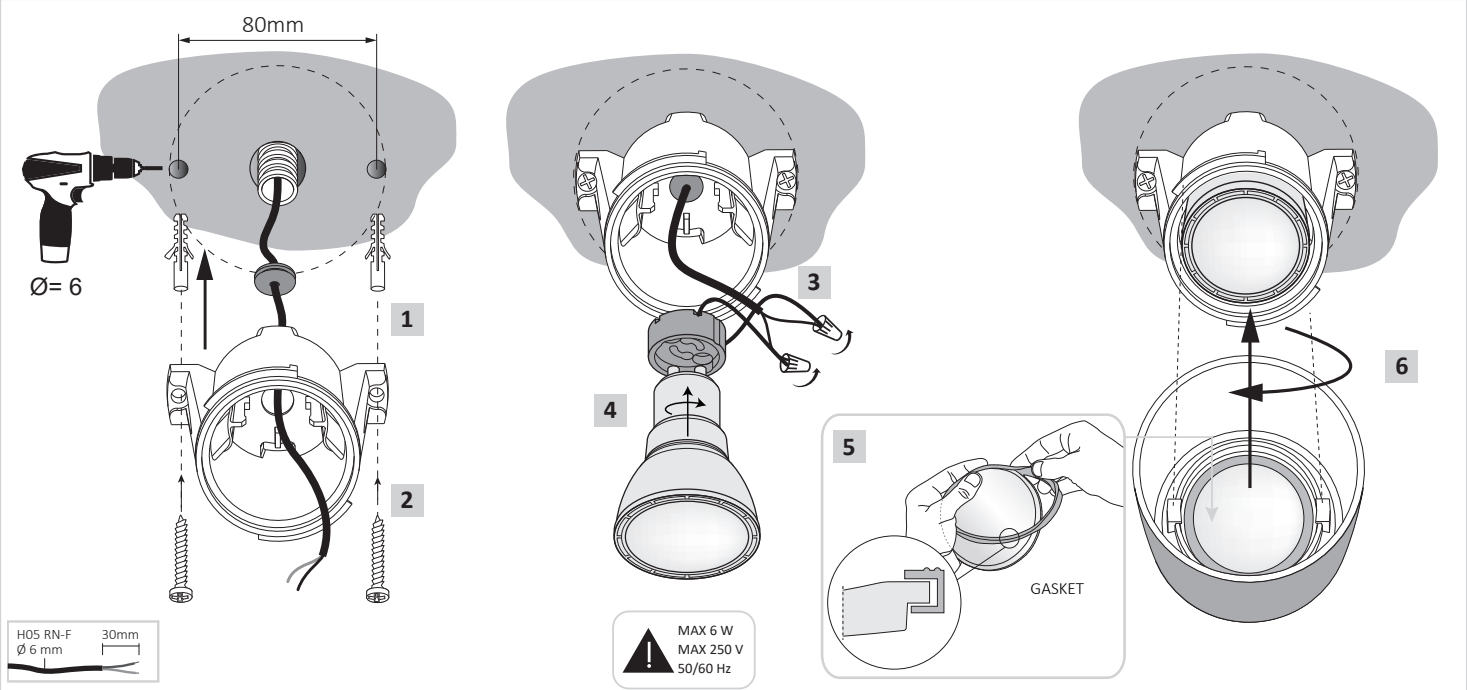

LIVIA 90 GU10 LED