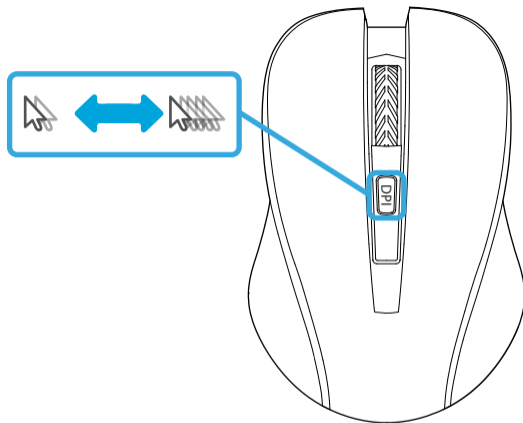

3

FAQ

WWW.TRUST.COM/21869/FAQ

Trust International BV - Laan van Barcelona 600 - 3317DD, Dordrecht, NL
©2020 Trust All rights reserved.

Trust

MYDO
WIRELESS

SILENT CLICK MOUSE

User Guide | Bedienungsanleitung | Mode d'emploi | Gebruikershandleiding | Manuale utente | Manual del usuario | Guia do utilizador | Brukerveiledning | Bruksanvisning | Käyttöopas
Brugsvejledning | Instrukcja obsługi | Návod k použití | Návod na používanie | Használati útmutató | Manual de utilizare | Ръководство за потребителя | Εγχειρίδιο χρήσης | Kullanıcı kılavuzu
Руководство пользователя | Uprabniški priročnik | Korisnički priručnik | Guia do usuário | Посібник користувача