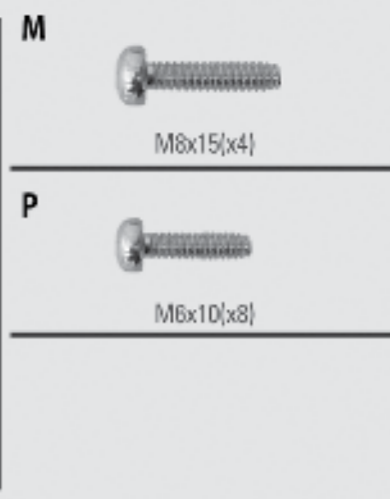

# H 18-3 L

Wandhalter für Plasma/  
LCD TV

Bracket for Plasma/LCD  
Monitor

Montageanleitung  
Instruções de montagem  
Navod pro montáž  
Instruccions de montaje  
Οδηγία συναρμολόγησης  
Montageanleitung  
Asemnsohje  
Montéringsvejledning  
Instrukcija no montažy  
Instruții de montaj  
Montážna inštrukcia  
Palgaidusjuhised  
Montavimo instrukcija  
Montéringsanvisning  
Montaj Rehbér  
Instruții de utilizare

Montageanleitung  
Assembly Instructions

H 18-3 L

my wall  
MOUNT ACCESSORIES

Wandhalter für LCD TV  
Bracket for LCD Monitor