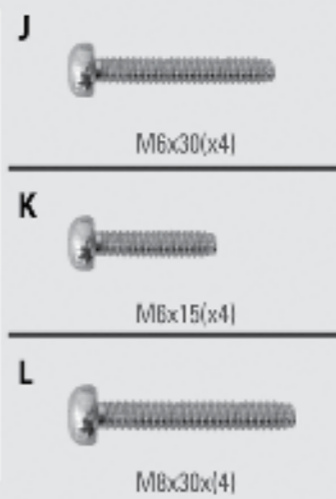

# H 18-3 L

Wandhalter für Plasma/  
LCD TV

Bracket for Plasma/LCD  
Monitor

Montageanleitung  
Instruções de montagem  
Navod pro montáž  
Instruccions de montaje  
Οδηγία συναρμολόγησης  
Montageanleitung  
Asemnsohje  
Montéringsvejledning  
Instrukcija no montažy  
Instruții de montaj  
Montážna inštrukcia  
Palgaidusjuhised  
Montavimo instrukcija  
Montéringsanvisning  
Montaj Rehbér  
Instruții de utilizare

Montageanleitung  
Assembly Instructions

H 18-3 L

my wall  
MOUNT ACCESSORIES

Wandhalter für LCD TV  
Bracket for LCD Monitor