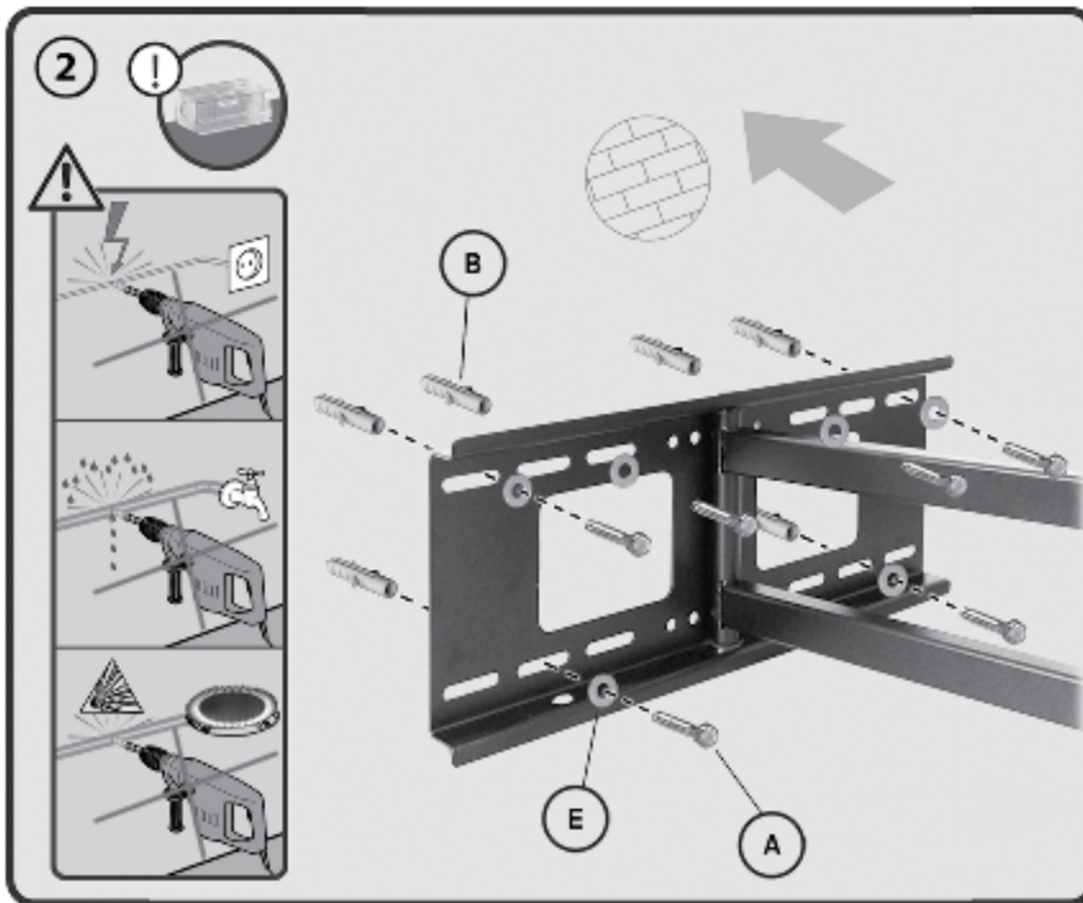

# H 18-3 L

Wandhalter für Plasma/  
LCD TV

Bracket for Plasma/LCD  
Monitor

Montageanleitung  
Instruções de montagem  
Navod pro montáž  
Instruccions de montaje  
Οδηγία συναρμολόγησης  
Montageanleitung  
Asemnsohje  
Montéringsvejledning  
Instrukcija no montažy  
Instruții de montaj  
Montážna inštrukcia  
Palgaidusjuhised  
Montavimo instrukcija  
Montéringsanvisning  
Montaj Rehbér  
Instruții de utilizare

Montageanleitung  
Assembly Instructions

H 18-3 L

my wall  
MOUNT ACCESSORIES

Wandhalter für LCD TV  
Bracket for LCD Monitor