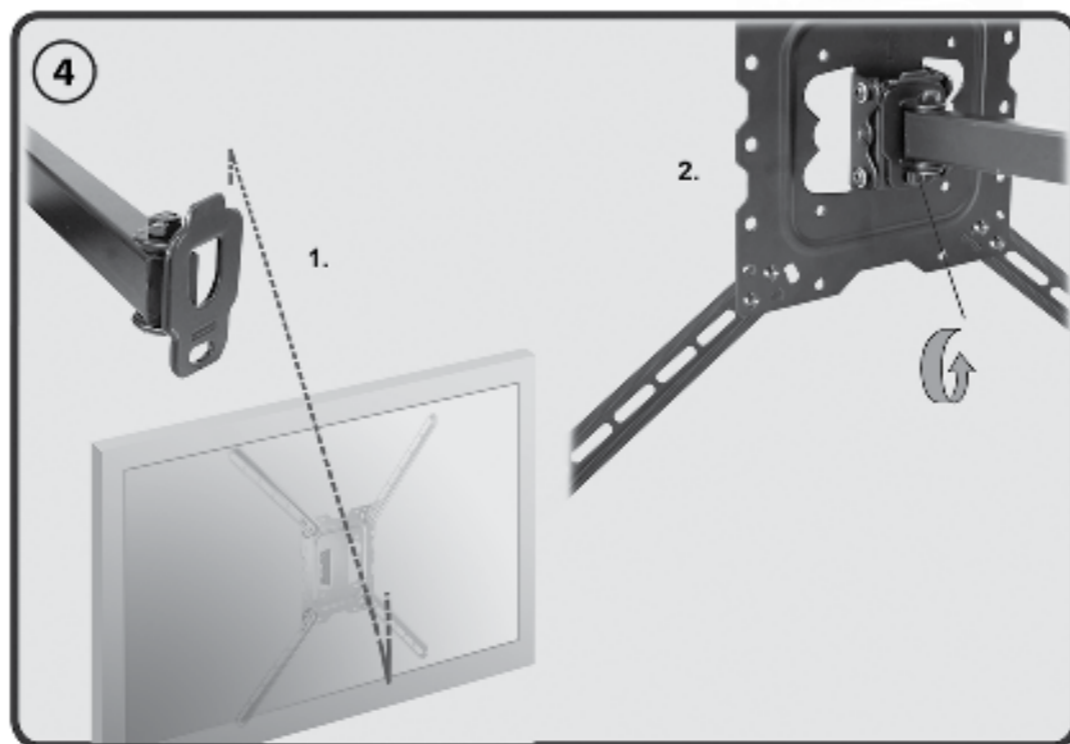

# H 18-3 L

Wandhalter für Plasma/  
LCD TV

Bracket for Plasma/LCD  
Monitor

Montageanleitung  
Instruções de montagem  
Navod pro montáž  
Instruccions de montaje  
Οδηγία συναρμολόγησης  
Montageanleitung  
Asemnsohje  
Montéringsvejledning  
Instrukcija no montažy  
Instruții de montaj  
Montážna inštrukcia  
Palgaidusjuhised  
Montavimo instrukcija  
Montéringsanvisning  
Montaj Rehbér  
Instruții de utilizare

Montageanleitung  
Assembly Instructions

H 18-3 L

my wall  
MOUNT ACCESSORIES

Wandhalter für LCD TV  
Bracket for LCD Monitor