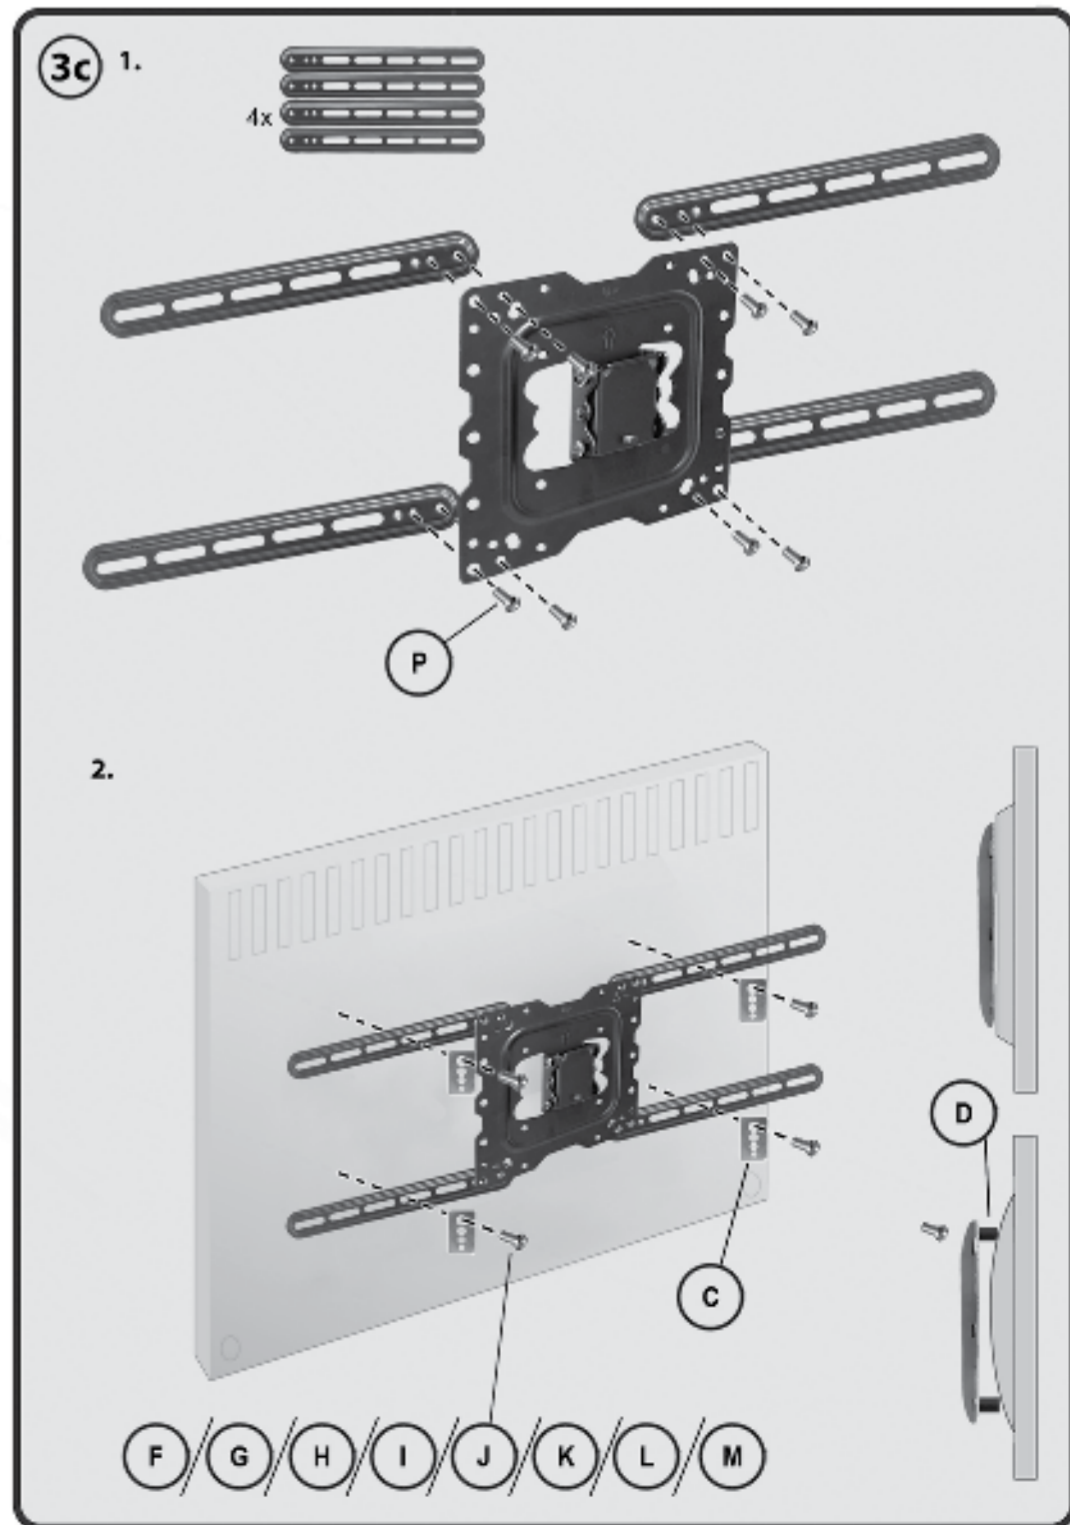

# H 18-3 L

Wandhalter für Plasma/  
LCD TV

Bracket for Plasma/LCD  
Monitor

Montageanleitung  
Instruções de montagem  
Navod pro montáž  
Instruccions de montaje  
Οδηγία συναρμολόγησης  
Montageanleitung  
Asemnsohje  
Montéringsvejledning  
Instrukcija no montažy  
Instruții de montaj  
Montážna inštrukcia  
Palgaidusjuhised  
Montavimo instrukcija  
Montéringsanvisning  
Montaj Rehbér  
Instruții de utilizare

Montageanleitung  
Assembly Instructions

H 18-3 L

my wall  
MOUNT ACCESSORIES

Wandhalter für LCD TV  
Bracket for LCD Monitor