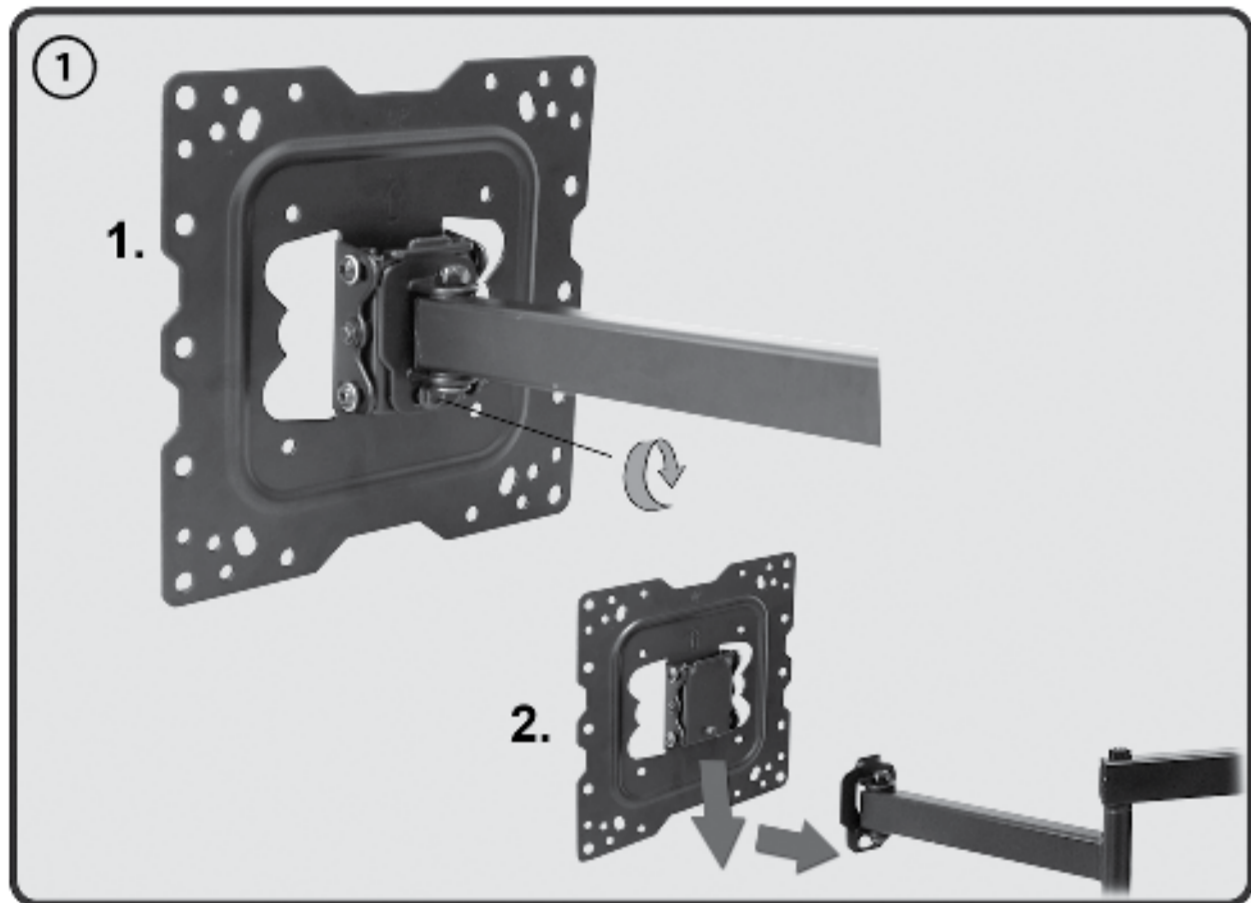

# H 18-3 L

Wandhalter für Plasma/  
LCD TV

Bracket for Plasma/LCD  
Monitor

Montageanleitung  
Instruções de montagem  
Navod pro montáž  
Instruccions de montaje  
Οδηγία συναρμολόγησης  
Montageanleitung  
Asemnsohje  
Montéringsvejledning  
Instrukcija no montažy  
Instruții de montaj  
Montážna inštrukcia  
Palgaidusjuhised  
Montavimo instrukcija  
Montéringsanvisning  
Montaj Rehbér  
Instruții de utilizare

Montageanleitung  
Assembly Instructions

H 18-3 L

my wall  
MOUNT ACCESSORIES

Wandhalter für LCD TV  
Bracket for LCD Monitor