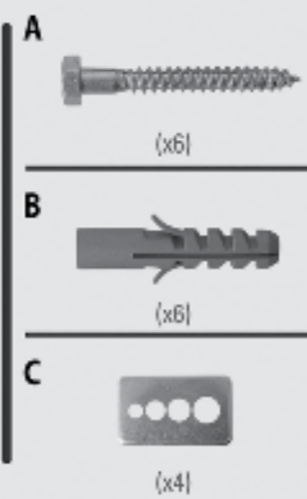

# H 18-3 L

Wandhalter für Plasma/  
LCD TV

Bracket for Plasma/LCD  
Monitor

Montageanleitung  
Instruções de montagem  
Navod pro montáž  
Instruccions de montaje  
Οδηγία συναρμολόγησης  
Montageanleitung  
Asemnsohje  
Montéringsvejledning  
Instrukcija no montažy  
Instruții de montaj  
Montážna inštrukcia  
Palgaidusjuhised  
Montavimo instrukcija  
Montéringsanvisning  
Montaj Rehbér  
Instruții de utilizare

Montageanleitung  
Assembly Instructions

H 18-3 L

my wall  
MOUNT ACCESSORIES

Wandhalter für LCD TV  
Bracket for LCD Monitor