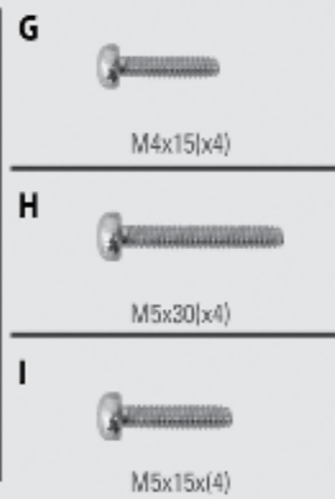

# H 18-3 L

Wandhalter für Plasma/  
LCD TV

Bracket for Plasma/LCD  
Monitor

Montageanleitung  
Instruções de montagem  
Navod pro montáž  
Instruccions de montaje  
Οδηγία συναρμολόγησης  
Montageanleitung  
Asemnsohje  
Montéringsvejledning  
Instrukcija no montažy  
Instruții de montaj  
Montážna inštrukcia  
Palgaidusjuhised  
Montavimo instrukcija  
Montéringsanvisning  
Montaj Rehbér  
Instruții de utilizare

Montageanleitung  
Assembly Instructions

H 18-3 L

my wall  
MOUNT ACCESSORIES

Wandhalter für LCD TV  
Bracket for LCD Monitor