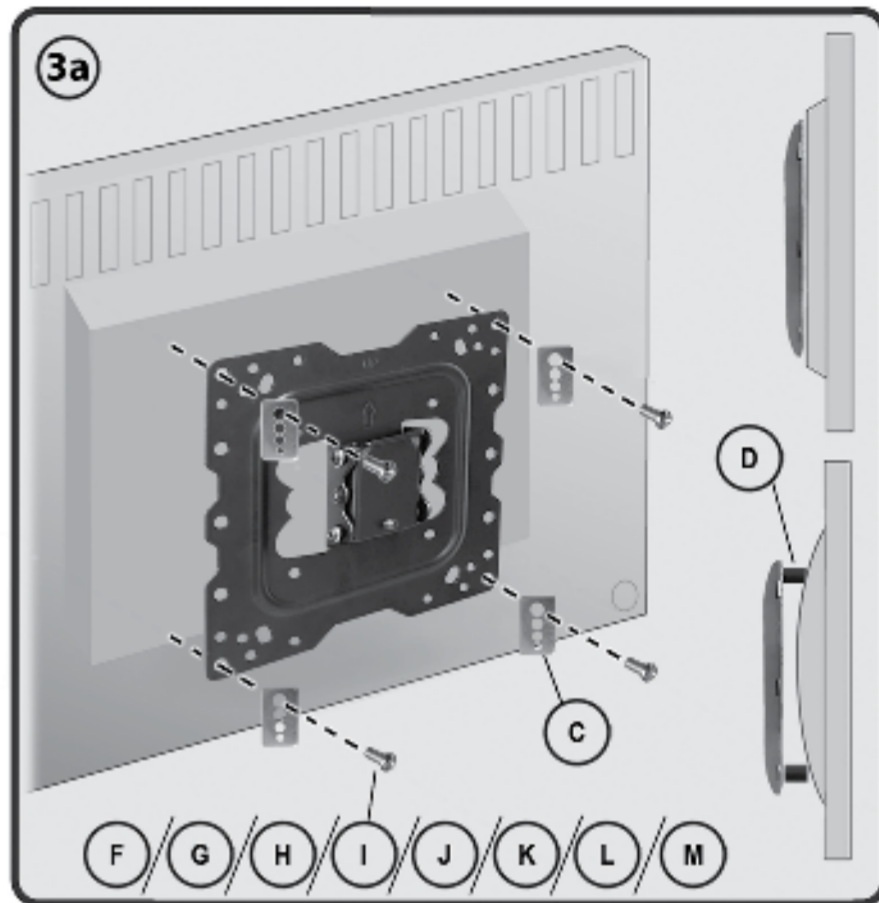

# H 18-3 L

Wandhalter für Plasma/  
LCD TV

Bracket for Plasma/LCD  
Monitor

Montageanleitung  
Instruções de montagem  
Navod pro montáž  
Instruccions de montaje  
Οδηγία συναρμολόγησης  
Montageanleitung  
Asemnsohje  
Montéringsvejledning  
Instrukcija no montažy  
Instruții de montaj  
Montážna inštrukcia  
Palgaidusjuhised  
Montavimo instrukcija  
Montéringsanvisning  
Montaj Rehbér  
Instruții de utilizare

Montageanleitung  
Assembly Instructions

H 18-3 L

my wall  
MOUNT ACCESSORIES

Wandhalter für LCD TV  
Bracket for LCD Monitor