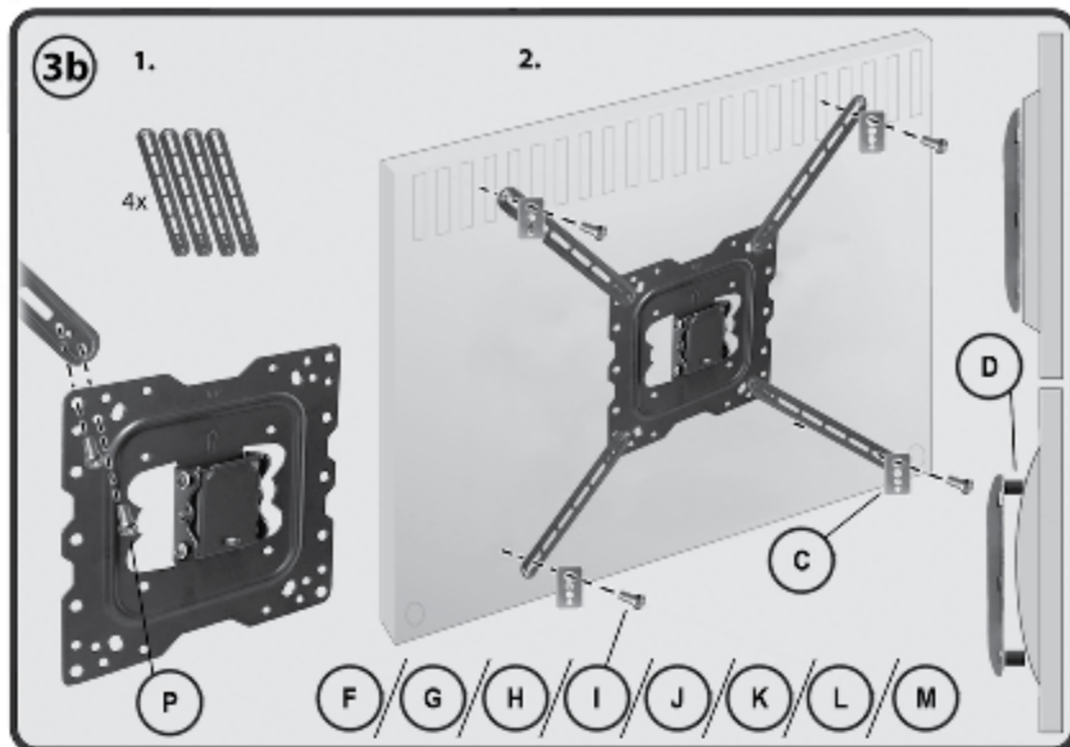

# H 18-3 L

Wandhalter für Plasma/  
LCD TV

Bracket for Plasma/LCD  
Monitor

Montageanleitung  
Instruções de montagem  
Navod pro montáž  
Instruccions de montaje  
Οδηγία συναρμολόγησης  
Montageanleitung  
Asemnsohje  
Montéringsvejledning  
Instrukcija no montažy  
Instruții de montaj  
Montážna inštrukcia  
Palgaidusjuhised  
Montavimo instrukcija  
Montéringsanvisning  
Montaj Rehbér  
Instruții de utilizare

Montageanleitung  
Assembly Instructions

H 18-3 L

my wall  
MOUNT ACCESSORIES

Wandhalter für LCD TV  
Bracket for LCD Monitor