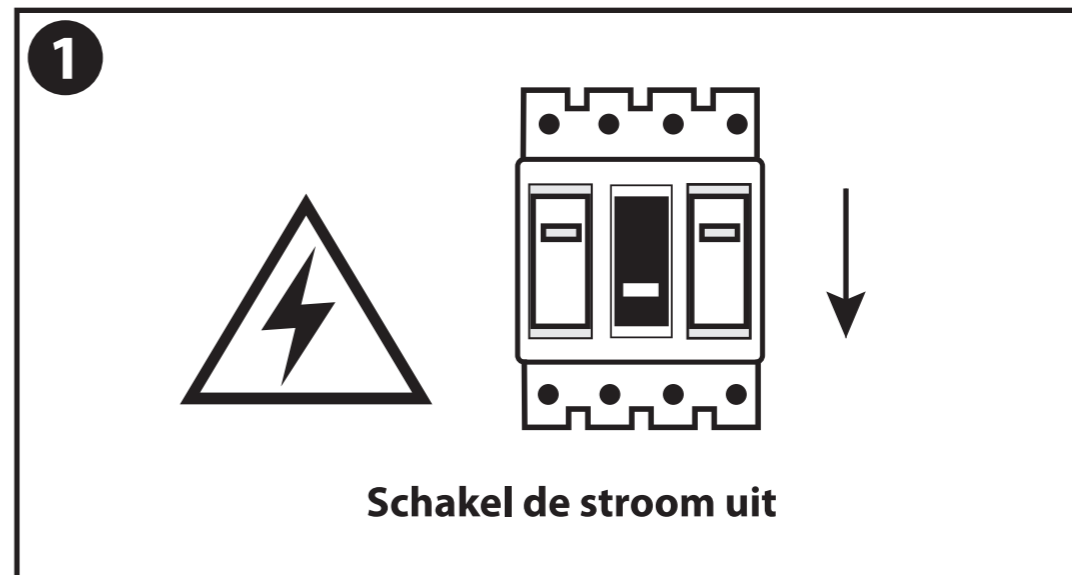

LET OP!

Ernstig letsel, brand of schade mogelijk. Maak voor de installatie alle aansluitkabels stroomvrij en dek deze af.