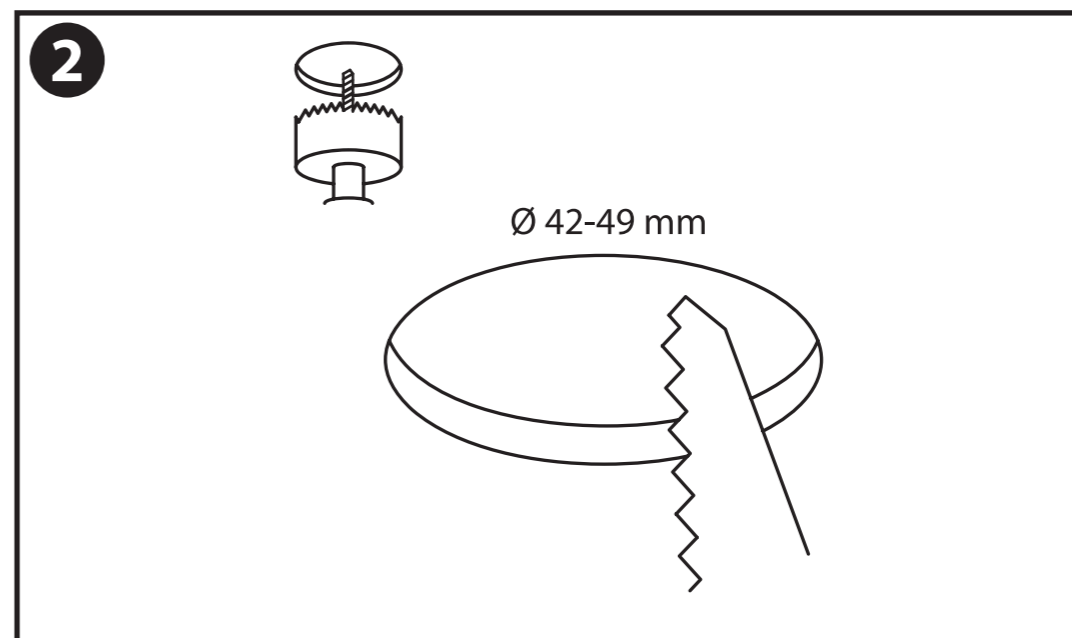

LET OP!

Ernstig letsel, brand of schade mogelijk. Maak voor de installatie alle aansluitkabels stroomvrij en dek deze af.