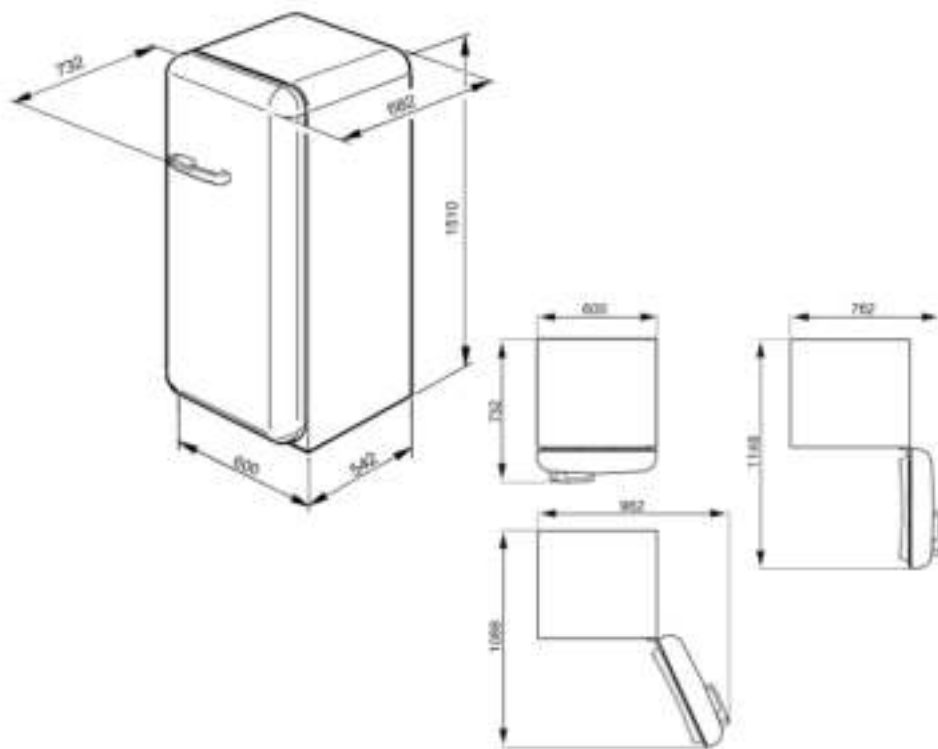

Elektrische aansluiting

Stekker	(F;E) Schuko	Spanning (V)	220-240 V
Aansluitwaarde	90 W	Frequentie (Hz)	50 Hz
Stroom (A)	0.75 A	Lengte voedingskabel	200 cm