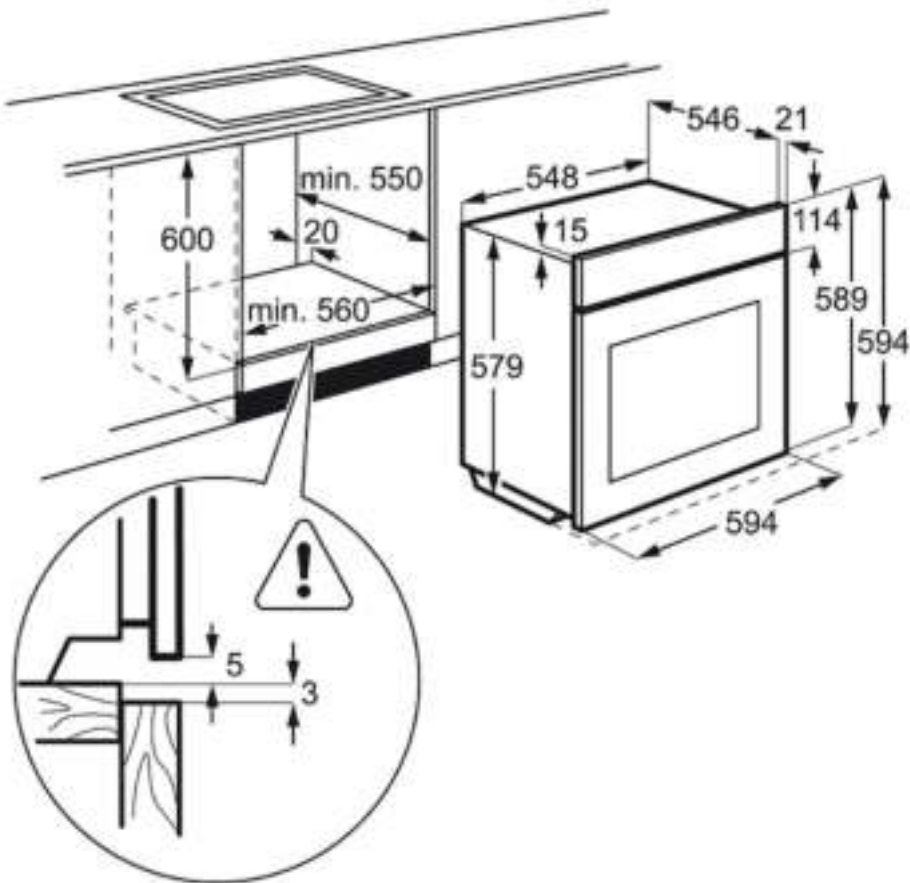

BP301352WM Inbouwoven

PSGBOV140D002011