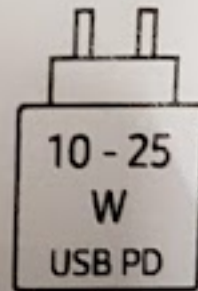

FR
ÉLÉMENTS
D'EMBALLAGE
+ LIVRET
+ FEUILLE

Séparez les éléments avant de trier