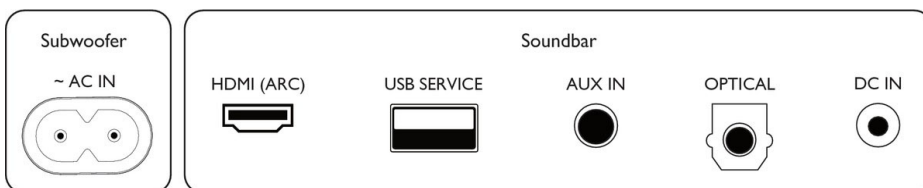

Publicatiedatum
2023-09-24

Versie: 2.1.1

12 NC: 8670 001 89477
EAN: 48 95229 13465 2

© 2023 Koninklijke Philips N.V.
Alle rechten voorbehouden.

Specificaties kunnen zonder voorafgaande kennisgeving worden gewijzigd. Handelsmerken zijn het eigendom van Koninklijke Philips N.V. en hun respectieve eigenaren.

www.philips.com