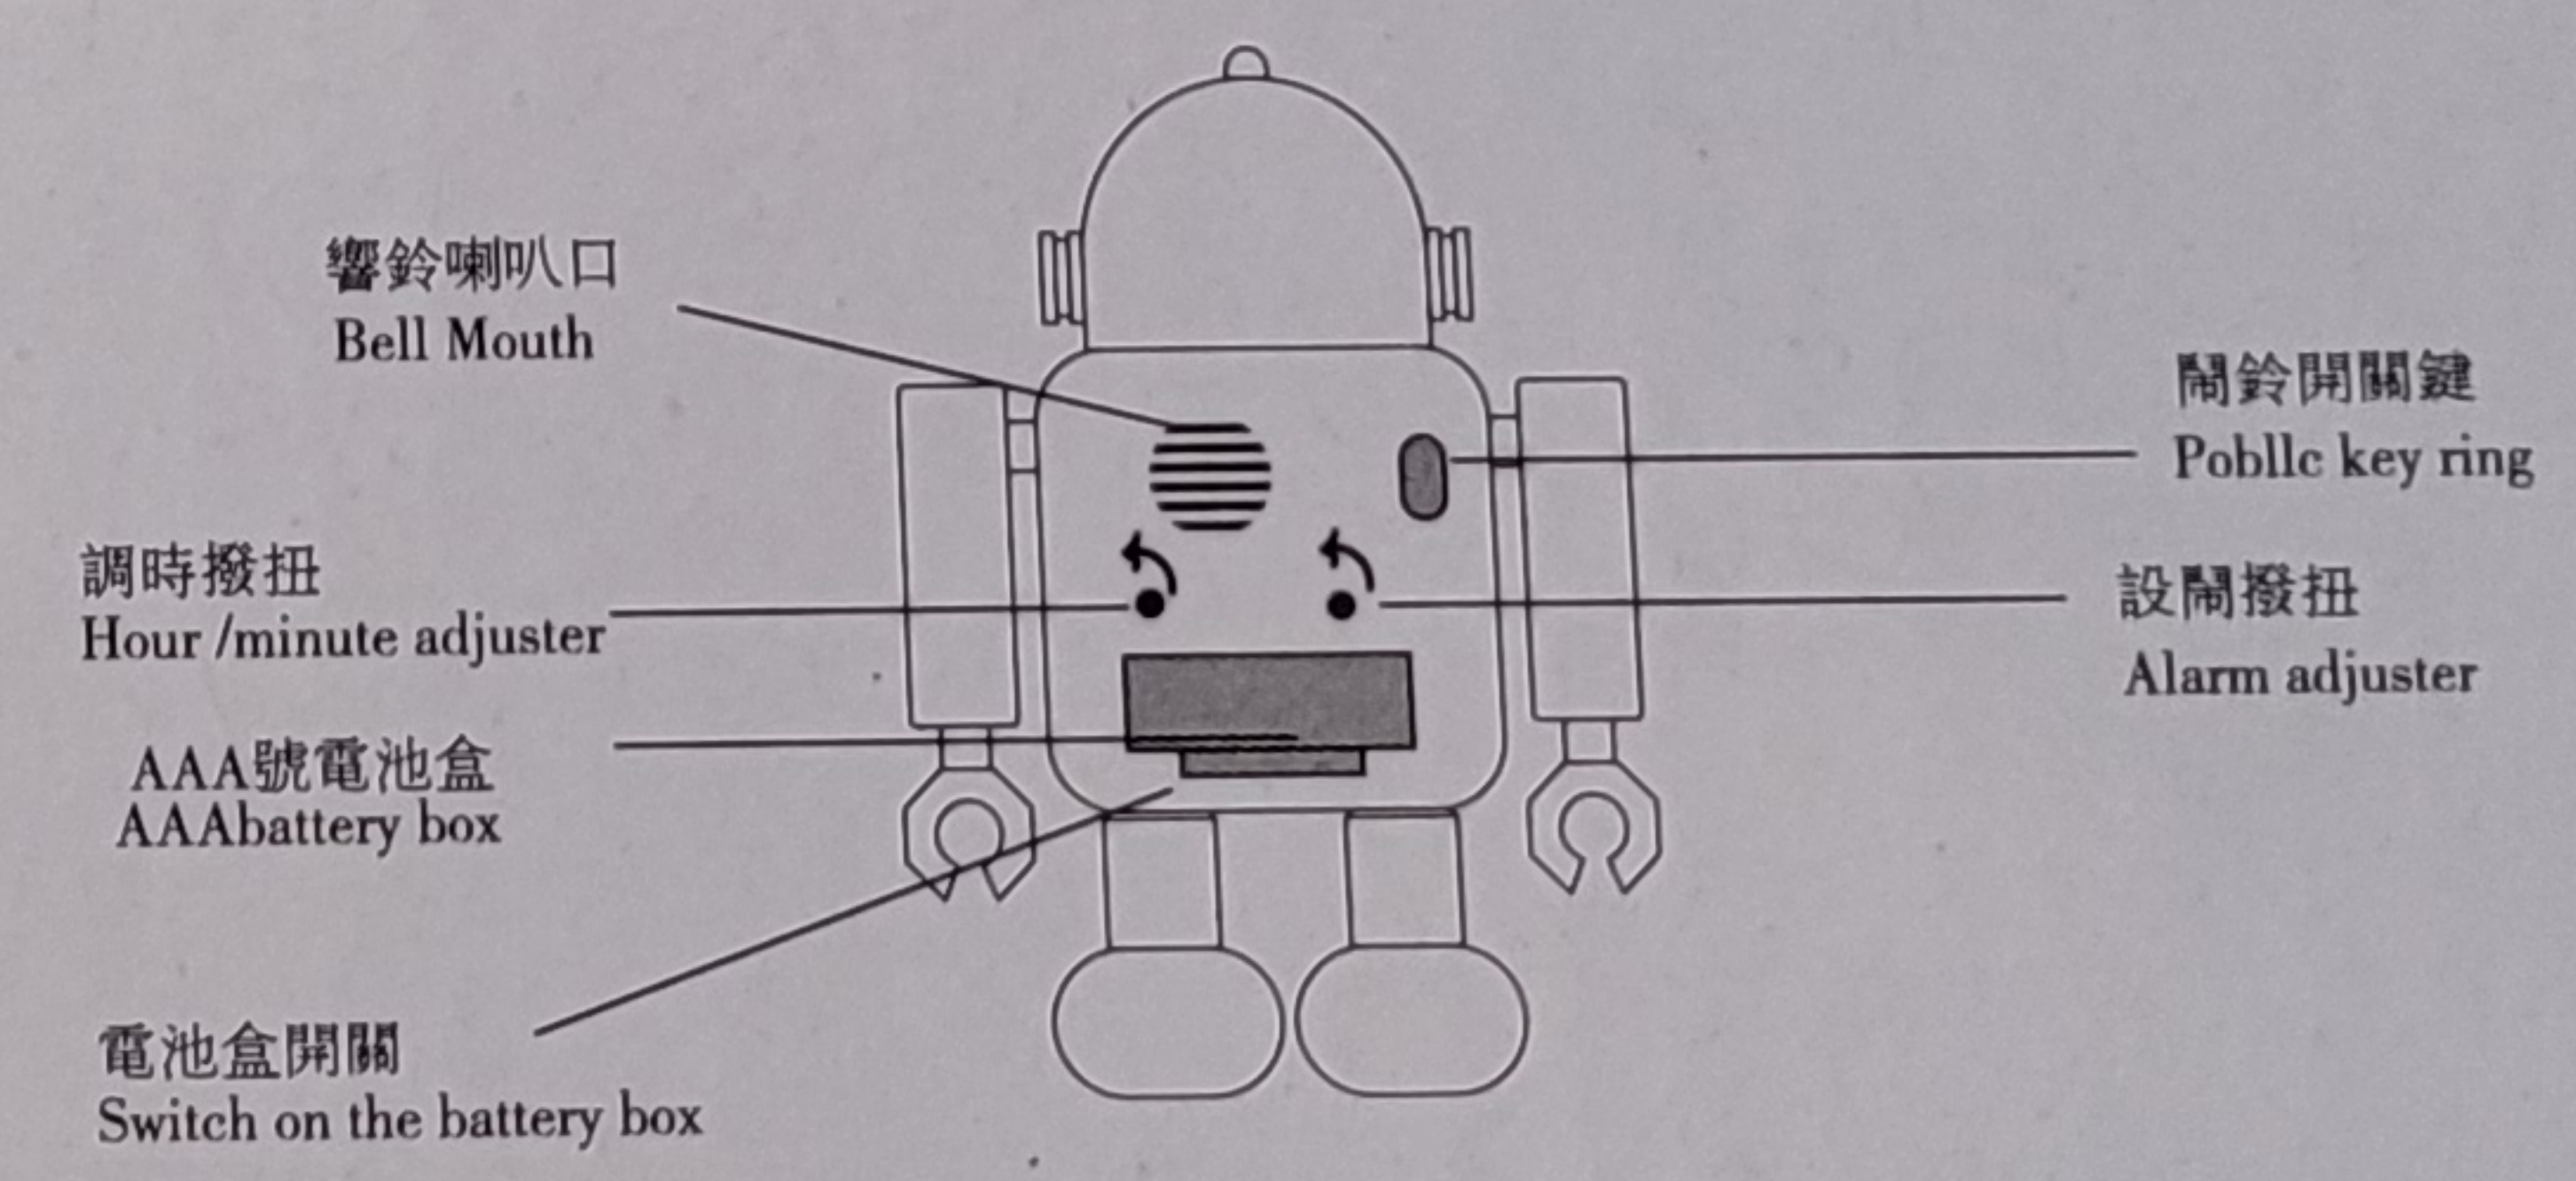

4. TO STOP THE ALARM

Slide the alarm ON-OFF switch downwards to turn off.

PILIFE(HK) INDUSTRY LIMITED
派生活(香港)實業有限公司