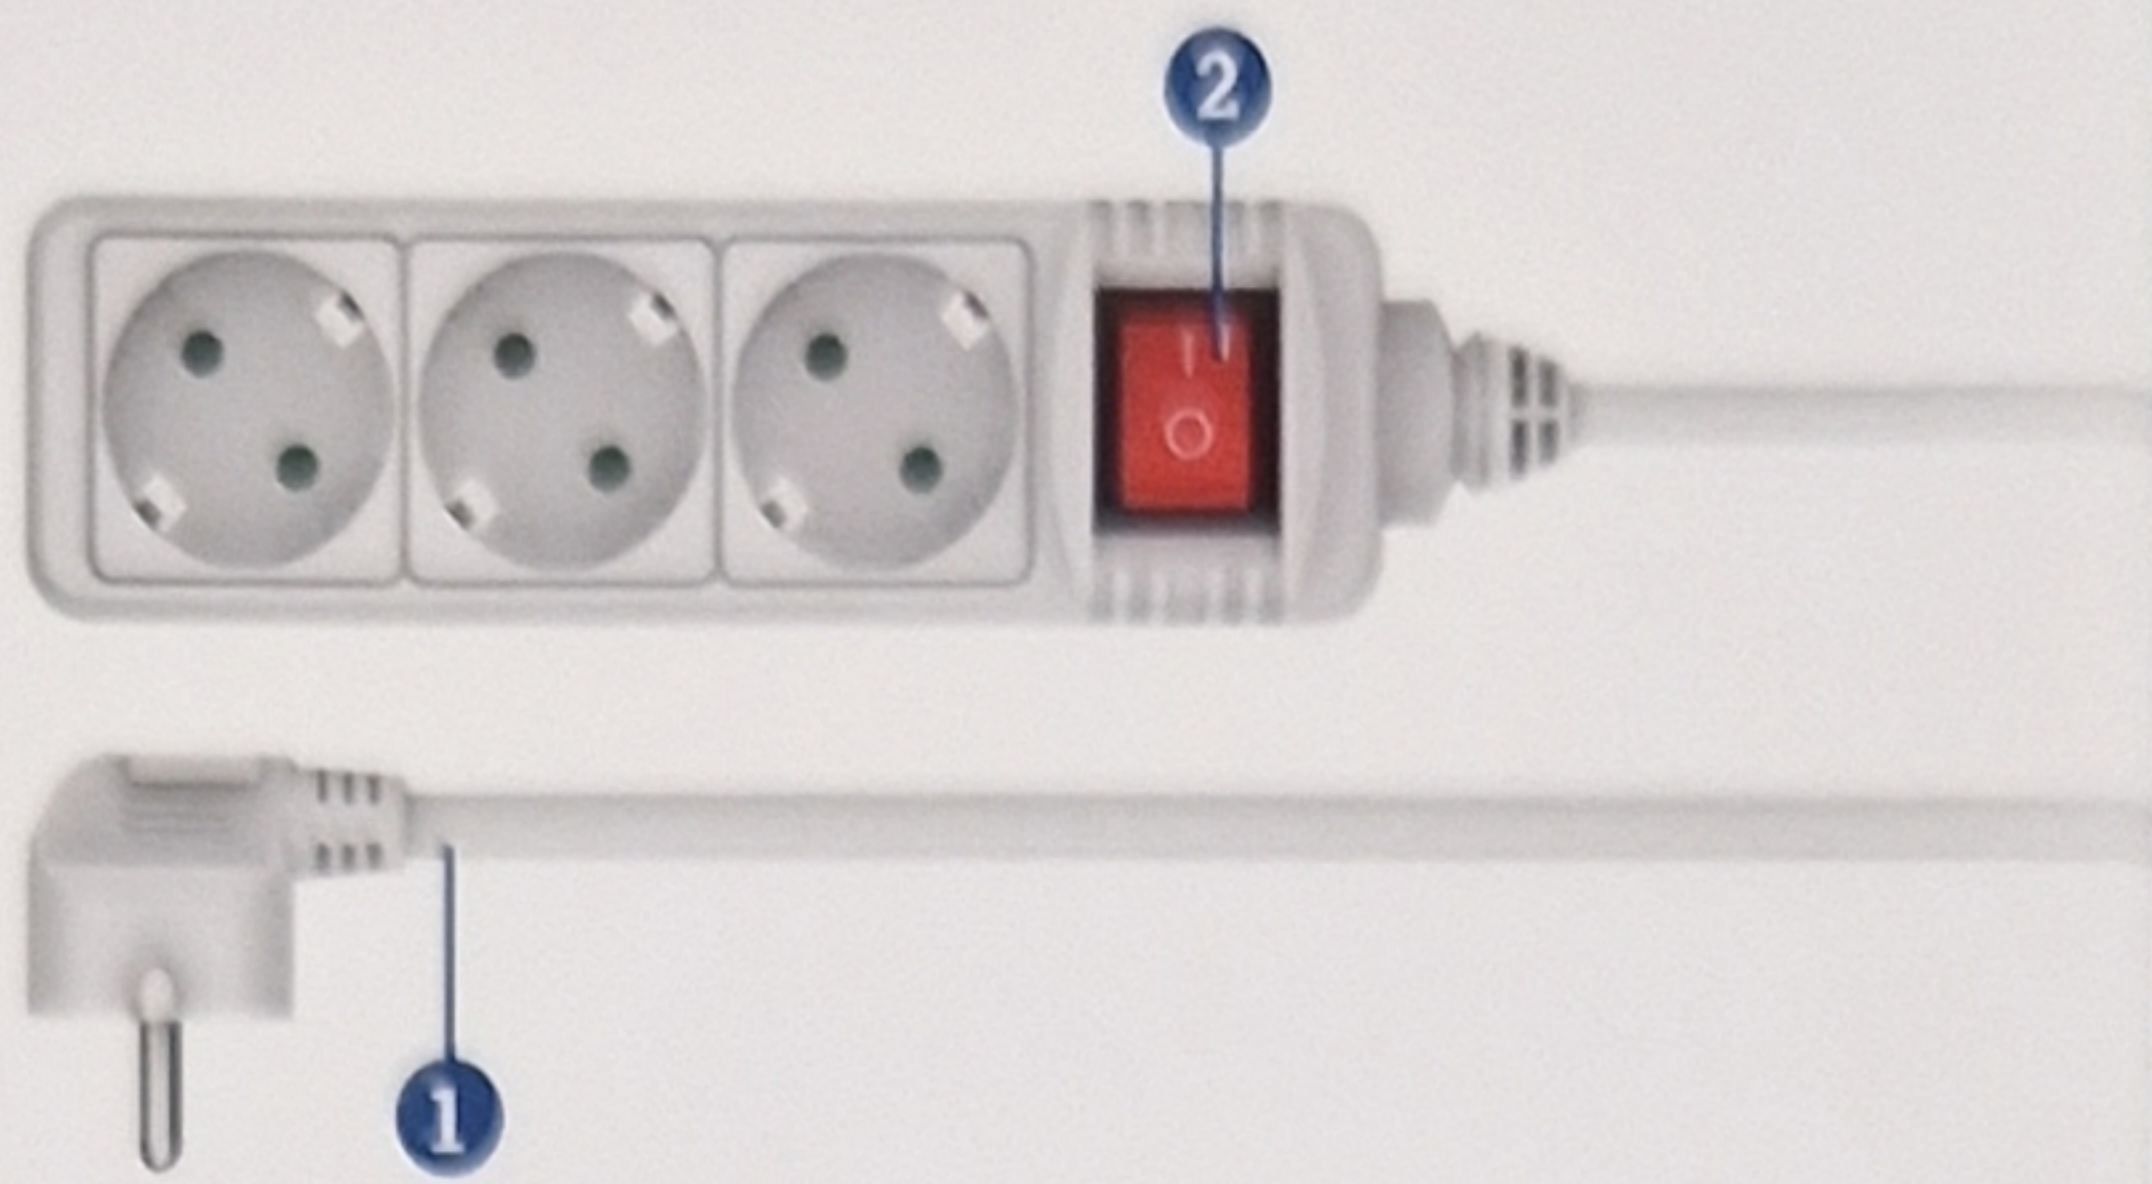

# STEKKERDOOS 3-VOUDIG

- 1** Knikbeveiliging  
Kink protection
- 2** Verlichte aan/uit-schakelaar  
Illuminated On / Off switch

**NL** Stekkerdoos 3-voudig

Randaarde  
Verlichte aan/uit-schakelaar  
Extra aanraakbeveiliging  
Aansluiting voor 3 elektrische apparaten  
2 jaar garantie

**GB** Power strip 3-way

Earthed sockets  
Illuminated on/off switch  
Additional touch protection  
Connection for 3 electrical devices  
2 years warranty

**Technische gegevens/  
Technical Data**

Kabel lengte/ Cable Length	3 m
Voltage/ Mains connection	250V~ / 16 A
Max. belastbaar/ Connected load	max. 3680 W
Ader dikte/ Cable cross section	1.5 mm <sup>2</sup>