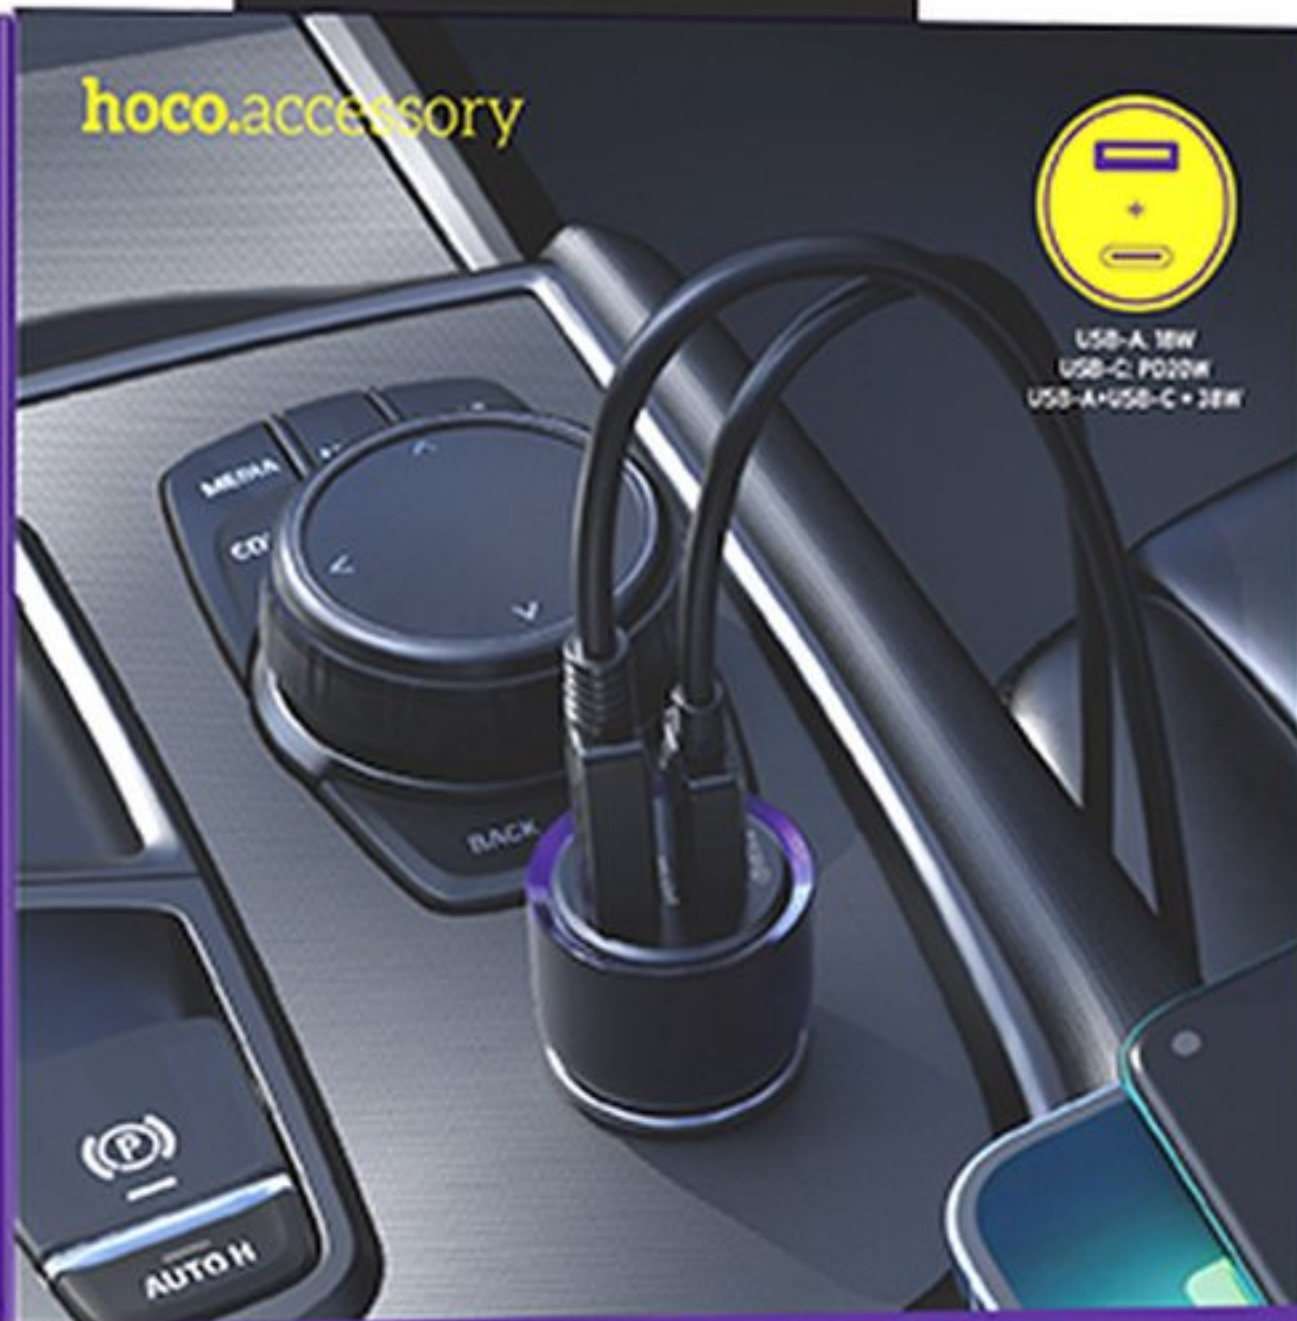

hoco.

premium product

Z52
IntelligentBalance
technology

38W
PD20W+QC3.0

HIGH POWER
CRYSTAL MINI CAR CHARGER

EN- Transparent appearance / ES- Apariencia transparente / CN- 透明外壳
DE- Transparentes Erscheinungsbild / FR- Aspect transparent
PL- Przejroczysty wygląd / RU- Прозрачный дизайн /
AR- مظهر شفاف / IT - Aspetto trasparente / UA- Прозорий зовнішній вигляд

hoco.accessory

USB-A: 18W
USB-C: PD20W
USB-A+USB-C: 38W

Input/Entrada/Вход/輸入/Entrée/Wyjście/جاء/إدخال/Eingang/Ingresso/Вхід: DC12-24V
Output/Salida/Выход/輸出/Sortie/wynik/إخراج/Ausgang/Uskota/Вихід: 5V-3A 9V-2.22 12V-1.67A PPS: 3.6-11V-1.8A (20W Max)
USB-C: 5V-3A 9V-2.22 12V-1.67A PPS: 3.6-11V-1.8A (20W Max)
USB-A: 5V-3A 9V-2A 12V-1.5A (18W Max)
Total Output/Salida total/Общая выход/總輸出/Sortie totale/Calkowita wydajność/إخراج
Gesamtleistung/Uskota totale/Загальний вихід: USB-C+USB-A+20W+18W(38W Max)