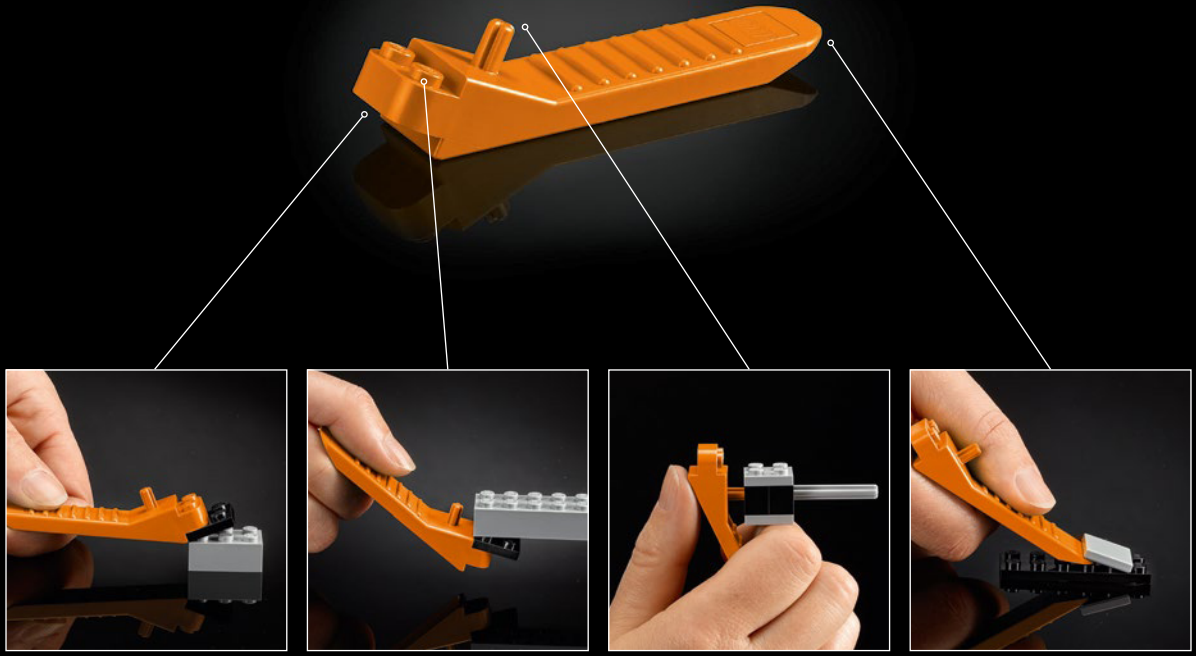

LEGO.com/brickseparator