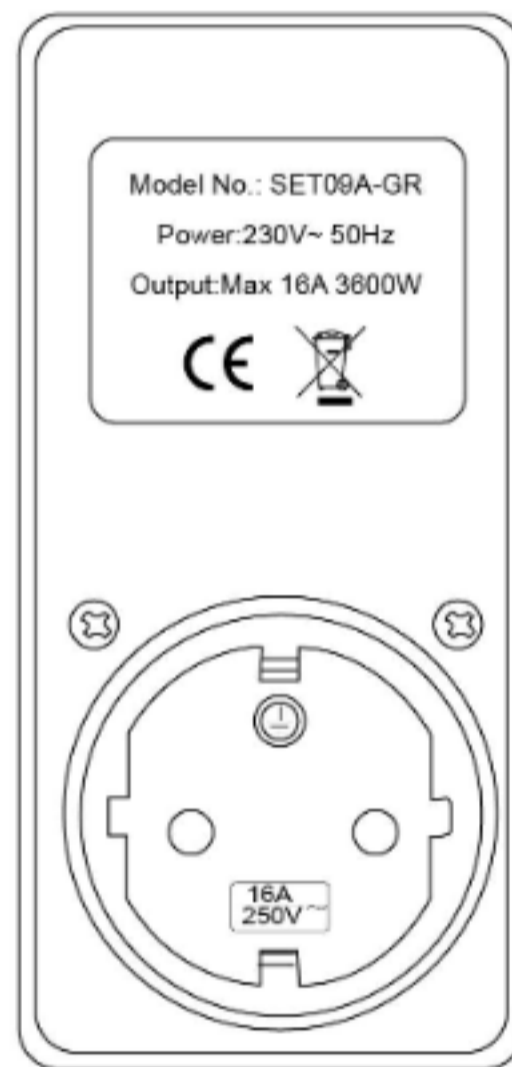

MEMBELI
DIGITALE TIJDSCHAKELAAR

MEMBELI
DIGITALE TIJDSCHAKELAAR

Technische data

- Installatie: Plug & Play
- Voltage: 230V/50Hz
- Rating: 230V AC/16A/3680W
- Bedrijfstemperatuur: -10°C tot 40°C
- Nauwkeurigheid: +/-1 min per maand
- Batterij: NIMH 1.2V>100hrs