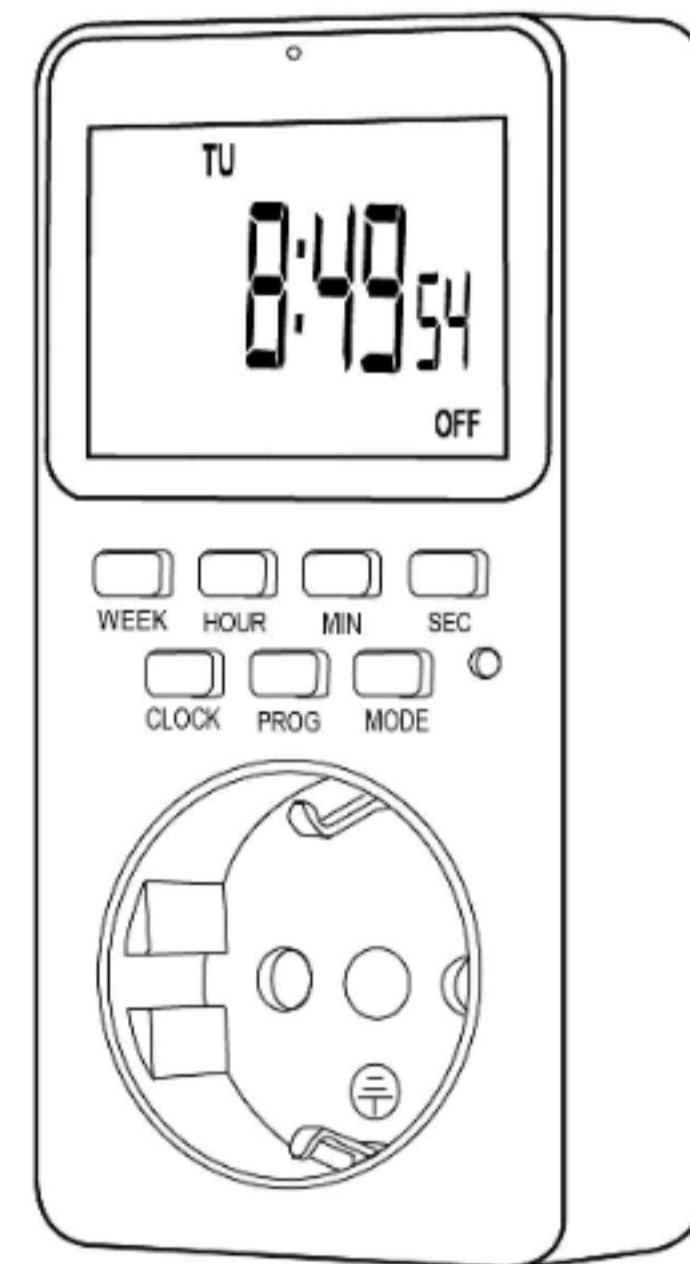

MEMBELI
DIGITALE TIJDSCHAKELAAR

MEMBELI
DIGITALE TIJDSCHAKELAAR

Technische data

- Installatie: Plug & Play
- Voltage: 230V/50Hz
- Rating: 230V AC/16A/3680W
- Bedrijfstemperatuur: -10°C tot 40°C
- Nauwkeurigheid: +/-1 min per maand
- Batterij: NIMH 1.2V>100hrs

Features
12/24 uur systeem
Zomer- en wintertijd
Tot 20 schakelingen per 24 uur
Programmeer nauwkeurig per dag, uur, minuut of seconde
Met random instelling - je lampen springen willekeurig aan en uit

MEMBELI
DIGITALE TIJDSCHAKELAAR