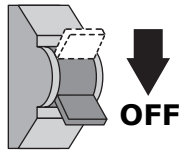

1

Installation Manual

Verona (round)

UPHIX®

2

- 50114401 Verona aluminium
- 50114421 Verona white
- 50114441 Verona gold
- 50114461 Verona black
- 50114464 Verona black

3

230V
GU10
Max.50W