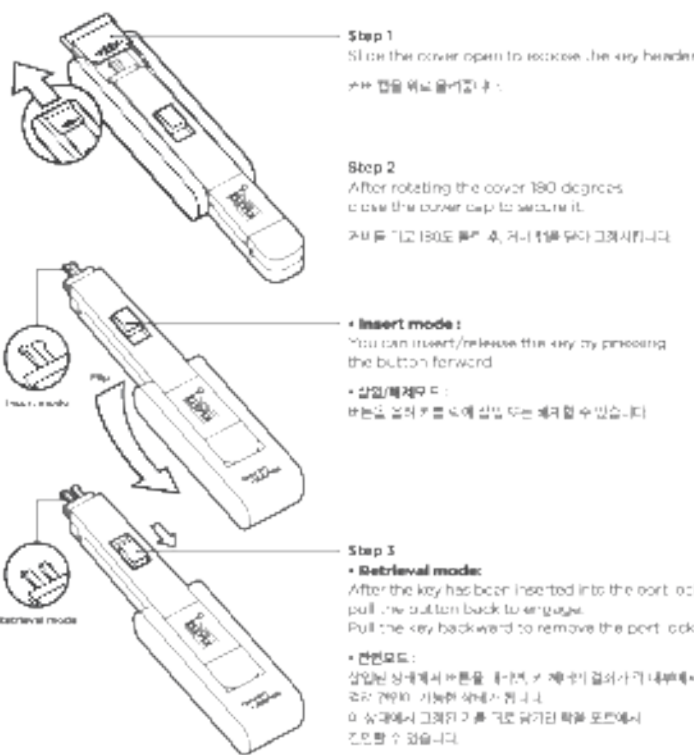

Compatible products with Lock Key Mini

Please note

- Make sure the key is correctly and fully engaged before removing lock.
- For small products, installation by key is preferred.
- The key and locks are matched by color.
- 키와 잠금 장치는 색을 일치시켜서 올바르게 삽입하십시오.
- 작은 제품에 대해서는 키를 이용한 설치가 좋습니다.
- 키와 잠금 장치는 색을 일치시켜서 올바르게 삽입하십시오.

SMARTKEEPER Product Line Up

Lock Key Basic	메이저 키	Lock Key Mini	미니 키
USB Port Lock	USB 포트락	USB-B Port Lock	USB-B 포트락
USB Cable Lock	USB 케이블락	USB-C Port Lock	USB-C 포트락
Smart Data Blocker	USB 충전제한장치	Mini USB-B Port Lock	미니 USB-B 포트락
Lockable Flash Drive	USB 메모리락	Micro USB-B Port Lock	미크로 USB-B 포트락
Keyboard/Mouse Lock	키보드/마우스락	Display Port Lock	Display 포트락
LAN Port Lock	랜포트락	Mini Display Port Lock	미니 Display 포트락
LAN Cable Lock	랜 케이블락	CF Port Lock	CF 포트락
Serial Port Lock	시리얼 포트락	SD Port Lock	SD 포트락
DVI Port Lock	DVI 포트락	RJ45 Port Lock	RJ45 포트락
HDMI Port Lock	헤미디 포트락		
Network Module Lock	네트워크 모듈락		

Key required	키 필요품목	Lock Key	키
USB Closing Lock	USB 잠금장치	Lock Key Basic	메이저 키
PC Lock Combination	PC락(다이어얼)	Lock Key Mini	미니 키
USB Lock Combination	USB락(다이어얼)		

SMARTKEEPER
ESSENTIAL

www.smart-keeper.com/essential
Made in Korea