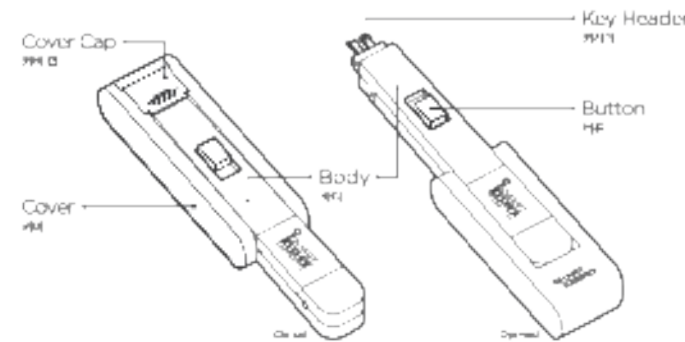

SMARTKEEPER Lock Key Mini