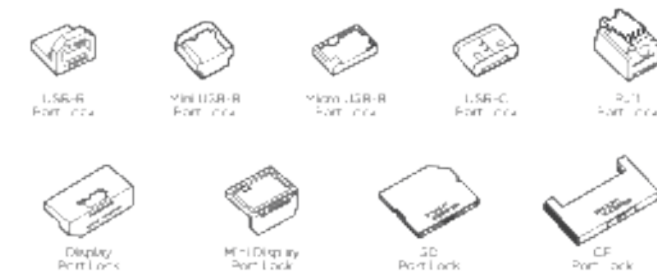

Compatible products with Lock Key Mini

Please note

- Make sure the key is correctly and fully engaged before removing lock.
- For small products, installation by key is preferred.
- The key and locks are matched by color.
- 키와 잠금 장치는 색을 일치시켜서 올바르게 삽입하십시오.
- 작은 제품에 대해서는 키를 이용한 설치가 좋습니다.
- 키와 잠금 장치는 색을 일치시켜서 올바르게 삽입하십시오.

SMARTKEEPER Product Line Up

Lock Key Basic	메이저 키	Lock Key Mini	미니 키
USB Port Lock	USB 포트락	USB-B Port Lock	USB-B 포트락
USB Cable Lock	USB 케이블락	USB-C Port Lock	USB-C 포트락
Smart Data Blocker	USB 충전제한장치	Mini USB-B Port Lock	미니 USB-B 포트락
Lockable Flash Drive	USB 메모리락	Micro USB-B Port Lock	미크로 USB-B 포트락
Keyboard/Mouse Lock	키보드/마우스락	Display Port Lock	Display 포트락
LAN Port Lock	랜포트락	Mini Display Port Lock	미니 Display 포트락
LAN Cable Lock	랜 케이블락	CF Port Lock	CF 포트락
Serial Port Lock	시리얼 포트락	SD Port Lock	SD 포트락
DVI Port Lock	DVI 포트락	RJ45 Port Lock	RJ45 포트락
HDMI Port Lock	헤미디 포트락		
Network Module Lock	네트워크 모듈락		

Key required	키 필요품목	Lock Key	키
USB Closing Lock	USB 잠금장치	Lock Key Basic	메이저 키
PC Lock Combination	PC락(다이어얼)	Lock Key Mini	미니 키
USB Lock Combination	USB락(다이어얼)		

SMARTKEEPER
ESSENTIAL

www.smart-keeper.com/essential
Made in Korea