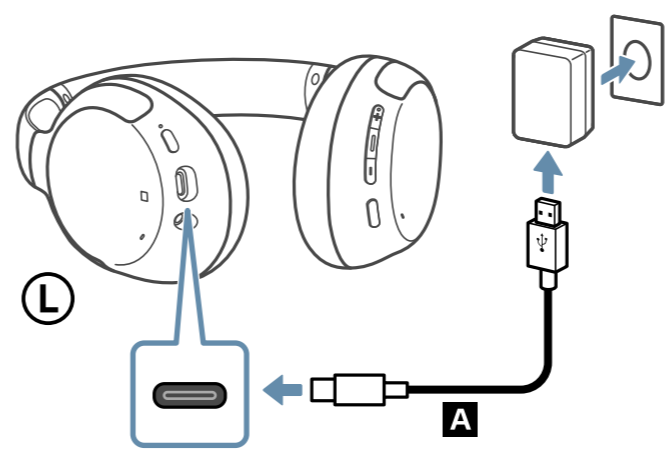

Wireless Noise Canceling Stereo Headset Casque stéréo sans fil réducteur de bruits

Operating Instructions	GB Gebruiksaanwijzing	NL Návod na obsluhu	SK
Mode d'emploi	FR Instruções de operação	PT Инструкции за експлоатация	BG
Manual de instrucciones	ES Betjeningvejledning	DK Instrucțiuni de utilizare	RO
使用説明書	CT Käyttöohjeet	FI Navodila za uporabo	SI
사용 설명서	KR Bruksanvisning	NO Upute za uporabu	HR
Инструкция по эксплуатации	RU Bruksanvisning	SE Uputstva za korišćenje	SR
تعليمات التشغيل	AR Instrukcja obsługi	PL Ⓜ οδηγίες λειτουργίας	GR
Bedienungsanleitung	DE Kezelési útmutató	HU Інструкції з експлуатації	UA
Istruzioni per l'uso	IT Návod k použití	CZ	

WH-CH710N

1

2

3