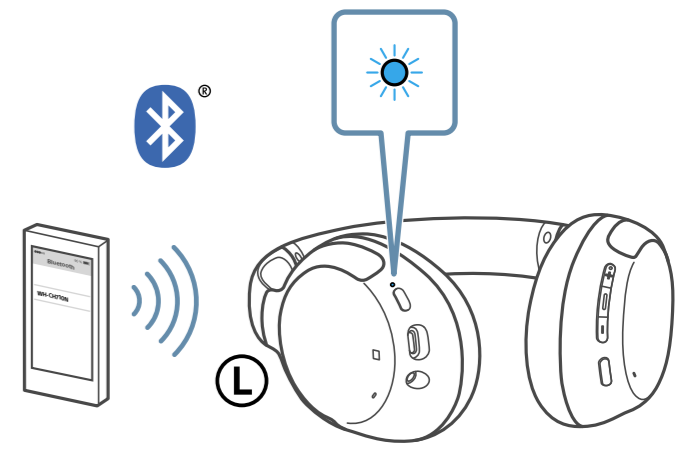

Wireless Noise Canceling Stereo Headset Casque stéréo sans fil réducteur de bruits

Operating Instructions	GB Gebruiksaanwijzing	NL Návod na obsluhu	SK
Mode d'emploi	FR Instruções de operação	PT Инструкции за експлоатация	BG
Manual de instrucciones	ES Betjeningvejledning	DK Instrucțiuni de utilizare	RO
使用説明書	CT Käyttöohjeet	FI Navodila za uporabo	SI
사용 설명서	KR Bruksanvisning	NO Upute za uporabu	HR
Инструкция по эксплуатации	RU Bruksanvisning	SE Uputstva za korišćenje	SR
تعليمات التشغيل	AR Instrukcja obsługi	PL Ⓜ οδηγίες λειτουργίας	GR
Bedienungsanleitung	DE Kezelési útmutató	HU Інструкції з експлуатації	UA
Istruzioni per l'uso	IT Návod k použití	CZ	

WH-CH710N

1

2

3