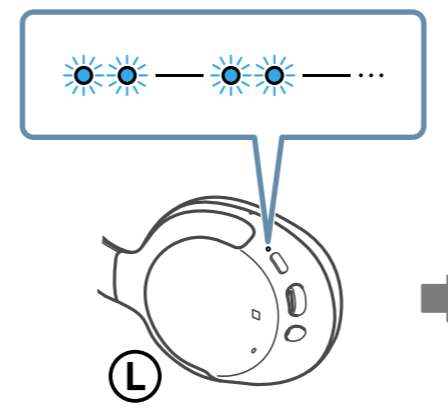

Wireless Noise Canceling Stereo Headset Casque stéréo sans fil réducteur de bruits

Operating Instructions	GB Gebruiksaanwijzing	NL Návod na obsluhu	SK
Mode d'emploi	FR Instruções de operação	PT Инструкции за експлоатация	BG
Manual de instrucciones	ES Betjeningvejledning	DK Instrucțiuni de utilizare	RO
使用説明書	CT Käyttöohjeet	FI Navodila za uporabo	SI
사용 설명서	KR Bruksanvisning	NO Upute za uporabu	HR
Инструкция по эксплуатации	RU Bruksanvisning	SE Uputstva za korišćenje	SR
تعليمات التشغيل	AR Instrukcja obsługi	PL Ⓜ οδηγίες λειτουργίας	GR
Bedienungsanleitung	DE Kezelési útmutató	HU Інструкції з експлуатації	UA
Istruzioni per l'uso	IT Návod k použití	CZ	

WH-CH710N

1

2

3