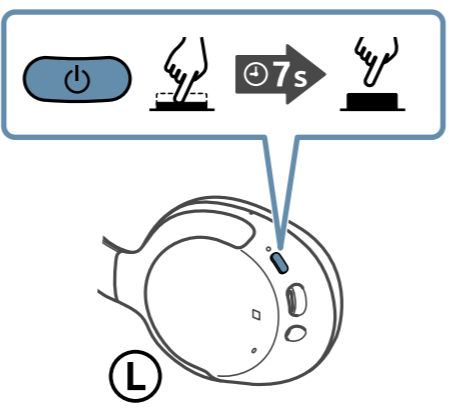

Wireless Noise Canceling Stereo Headset Casque stéréo sans fil réducteur de bruits

Operating Instructions	GB Gebruiksaanwijzing	NL Návod na obsluhu	SK
Mode d'emploi	FR Instruções de operação	PT Инструкции за експлоатация	BG
Manual de instrucciones	ES Betjeningvejledning	DK Instrucțiuni de utilizare	RO
使用説明書	CT Käyttöohjeet	FI Navodila za uporabo	SI
사용 설명서	KR Bruksanvisning	NO Upute za uporabu	HR
Инструкция по эксплуатации	RU Bruksanvisning	SE Uputstva za korišćenje	SR
تعليمات التشغيل	AR Instrukcja obsługi	PL Ⓜ οδηγίες λειτουργίας	GR
Bedienungsanleitung	DE Kezelési útmutató	HU Інструкції з експлуатації	UA
Istruzioni per l'uso	IT Návod k použití	CZ	

WH-CH710N

1

2

3