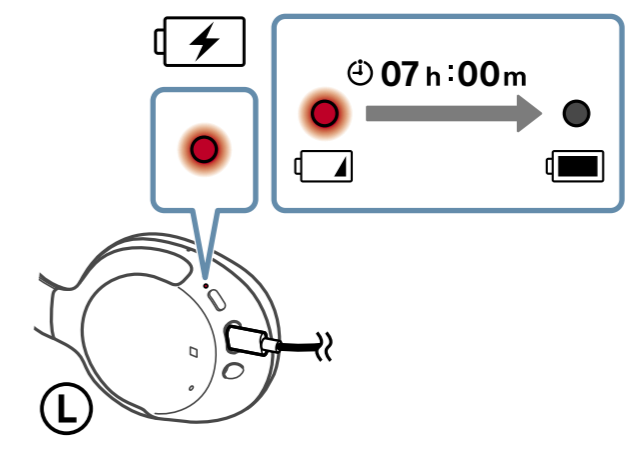

Wireless Noise Canceling Stereo Headset Casque stéréo sans fil réducteur de bruits

Operating Instructions	GB Gebruiksaanwijzing	NL Návod na obsluhu	SK
Mode d'emploi	FR Instruções de operação	PT Инструкции за експлоатация	BG
Manual de instrucciones	ES Betjeningvejledning	DK Instrucțiuni de utilizare	RO
使用説明書	CT Käyttöohjeet	FI Navodila za uporabo	SI
사용 설명서	KR Bruksanvisning	NO Upute za uporabu	HR
Инструкция по эксплуатации	RU Bruksanvisning	SE Uputstva za korišćenje	SR
تعليمات التشغيل	AR Instrukcja obsługi	PL Ⓜ οδηγίες λειτουργίας	GR
Bedienungsanleitung	DE Kezelési útmutató	HU Інструкції з експлуатації	UA
Istruzioni per l'uso	IT Návod k použití	CZ	

WH-CH710N

1

2

3