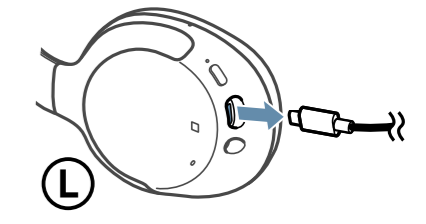

Wireless Noise Canceling Stereo Headset Casque stéréo sans fil réducteur de bruits

Operating Instructions	GB Gebruiksaanwijzing	NL Návod na obsluhu	SK
Mode d'emploi	FR Instruções de operação	PT Инструкции за експлоатация	BG
Manual de instrucciones	ES Betjeningvejledning	DK Instrucțiuni de utilizare	RO
使用説明書	CT Käyttöohjeet	FI Navodila za uporabo	SI
사용 설명서	KR Bruksanvisning	NO Upute za uporabu	HR
Инструкция по эксплуатации	RU Bruksanvisning	SE Uputstva za korišćenje	SR
تعليمات التشغيل	AR Instrukcja obsługi	PL Ⓜ οδηγίες λειτουργίας	GR
Bedienungsanleitung	DE Kezelési útmutató	HU Інструкції з експлуатації	UA
Istruzioni per l'uso	IT Návod k použití	CZ	

WH-CH710N

1

2

3