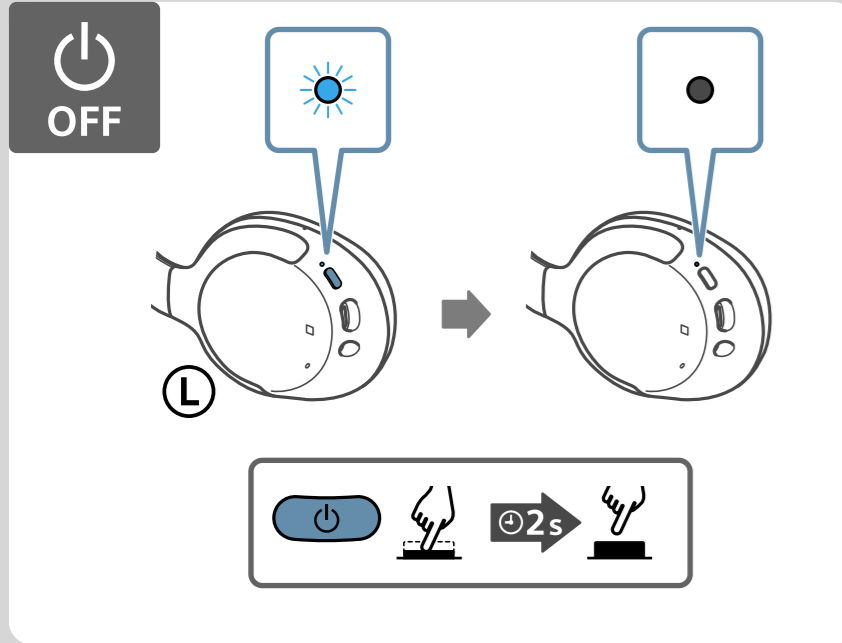

?

<https://rd1.sony.net/help/mdr/whch710n/h_zz/>

Online manual (help guide) Manuel en ligne (guide d'aide) Manual online (guia de ayuda) 線上手冊 (説明指南) 온라인 설명서 (도움말 안내) Интерактивное руководство (справочное руководство) دليل المستخدم عبر الإنترنت (دليل المساعدة) Online-Anleitung (Hilfe) Manuale online (guida) Onlinehandleiding (helpgids) Manual online (guia de ajuda) Onlinevejledning (hjælpevejledning) Online-opas (käyttöopas)	Elektronisk brukerveiledning (hjelpeveiledning) Handbok på Internet (hjälpguide) Podręcznik online (przewodnik pomocniczy) Online kézikönyv (súgóútmutató) Online příručka (příručce náronvédu) Priručka online (priručka) Онлайн ръководство (помощно ръководство) Manual online (ghid de asistentă) Spletni priročnik (vodnik za pomoč) Online príručník (Vodič za pomoc) Uputstvo na mreži (Vodič za pomoć) Ηλεκτρονικό εγχειρίδιο (οδηγός βοήθειας) Онлайнвий посібник (Довідка)