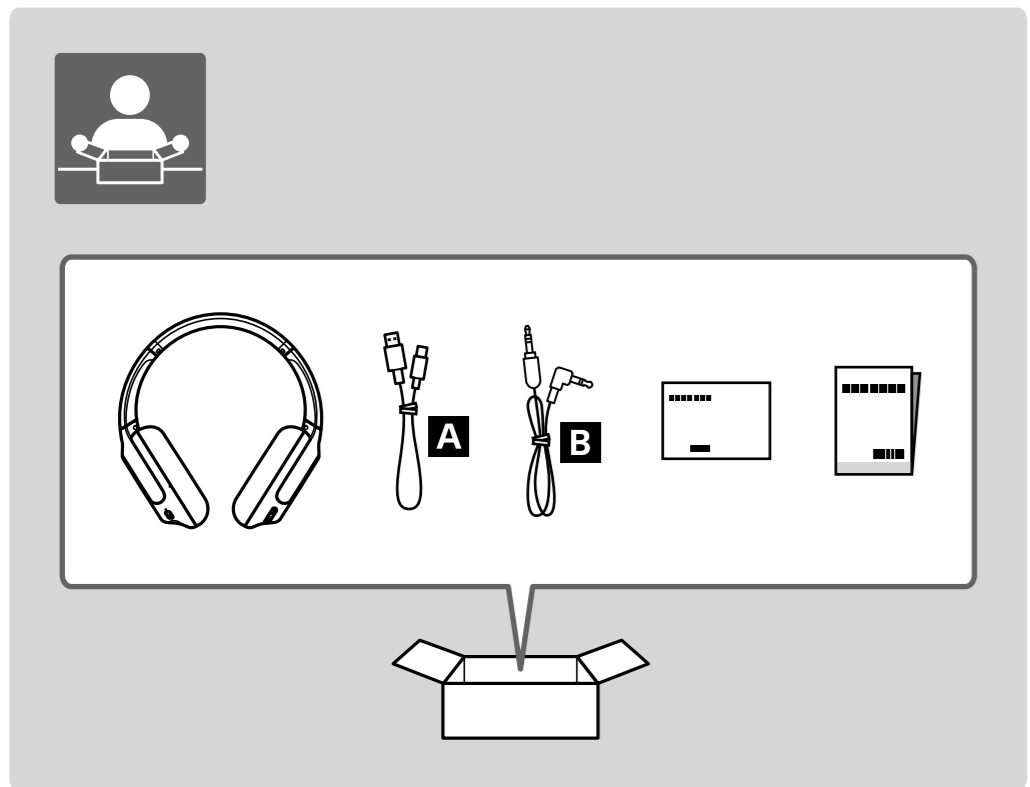

Wireless Noise Canceling Stereo Headset Casque stéréo sans fil réducteur de bruits

Operating Instructions	GB Gebruiksaanwijzing	NL Návod na obsluhu	SK
Mode d'emploi	FR Instruções de operação	PT Инструкции за експлоатация	BG
Manual de instrucciones	ES Betjeningvejledning	DK Instrucțiuni de utilizare	RO
使用説明書	CT Käyttöohjeet	FI Navodila za uporabo	SI
사용 설명서	KR Bruksanvisning	NO Upute za uporabu	HR
Инструкция по эксплуатации	RU Bruksanvisning	SE Uputstva za korišćenje	SR
تعليمات التشغيل	AR Instrukcja obsługi	PL Ⓜ οδηγίες λειτουργίας	GR
Bedienungsanleitung	DE Kezelési útmutató	HU Інструкції з експлуатації	UA
Istruzioni per l'uso	IT Návod k použití	CZ	

WH-CH710N