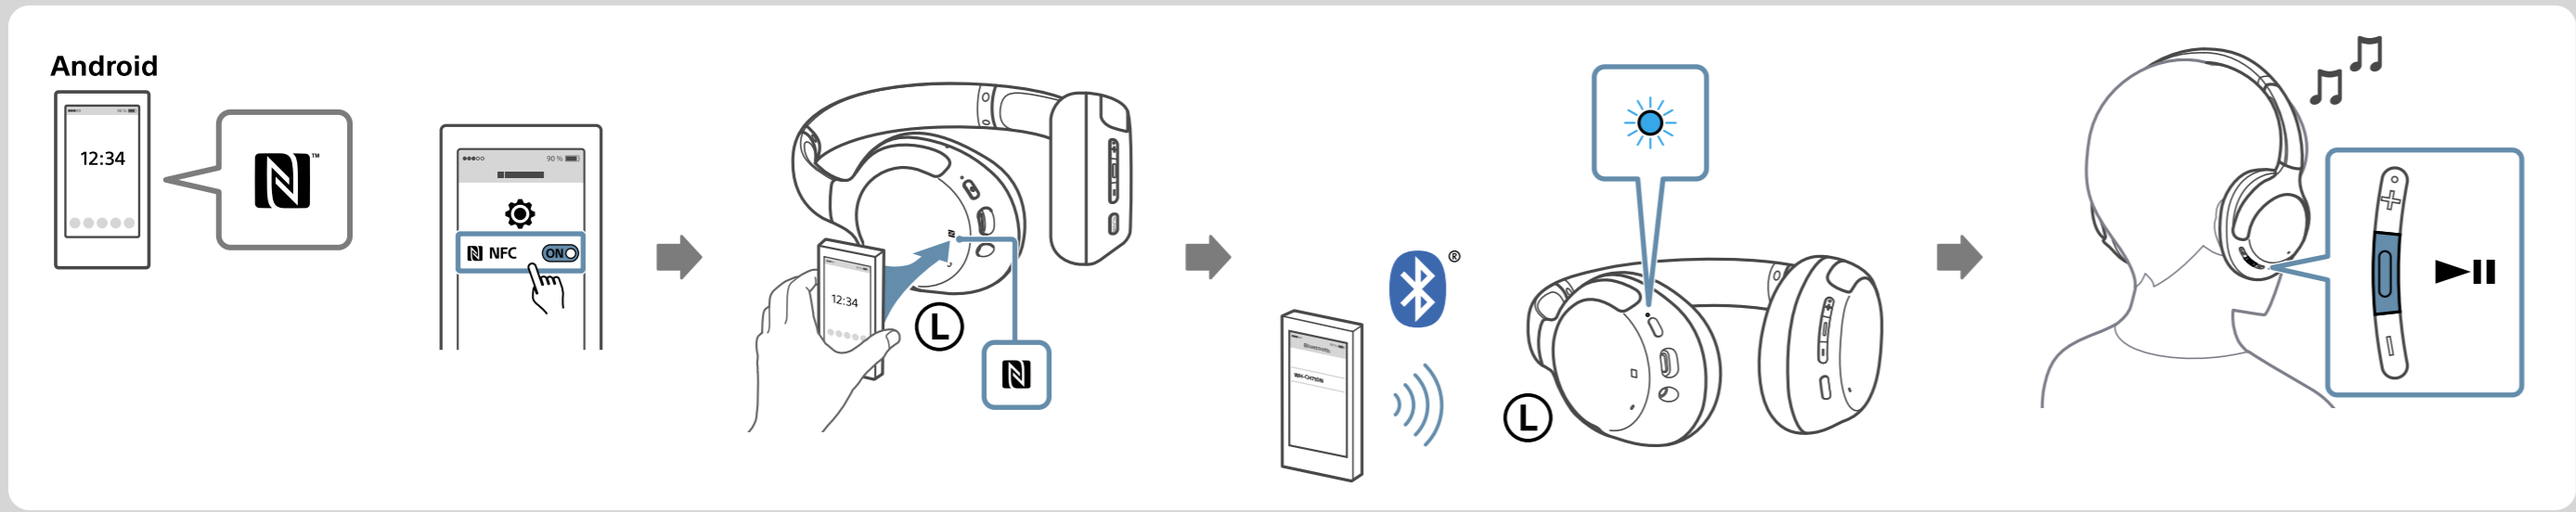

WH-CH710N

1

2

3

?

https://rd1.sony.net/help/mdr/whch710n/h_zz/

<p>Online manual (help guide) Manuel en ligne (guide d'aide) Manual online (guia de ayuda) 線上手冊 (説明指南) 온라인 설명서 (도움말 안내) Интерактивное руководство (справочное руководство) دليل المستخدم عبر الإنترنت (دليل المساعدة) Online-Anleitung (Hilfe) Manuale online (guida) Onlinehandleiding (helpgids) Manual online (guia de ajuda) Onlinevejledning (hjælpevejledning) Online-opas (käyttöopas)</p>	<p>Elektronisk brukerveiledning (hjelpeveiledning) Handbok på Internet (hjälpguide) Podręcznik online (przewodnik pomocniczy) Online kézikönyv (súgóútmutató) Online příručka (příručce náronvédu) Priručka online (priručka) Онлайн ръководство (помощно ръководство) Manual online (ghid de asistentă) Spletni priročnik (vodnik za pomoč) Online príručník (Vodič za pomoc) Uputstvo na mreži (Vodič za pomoć) Ηλεκτρονικό εγχειρίδιο (οδηγός βοήθειας) Онлайнвий посібник (Довідка)</p>
---	---