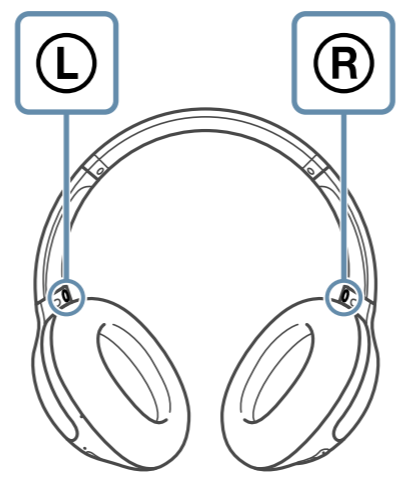

Wireless Noise Canceling Stereo Headset Casque stéréo sans fil réducteur de bruits

Operating Instructions	GB Gebruiksaanwijzing	NL Návod na obsluhu	SK
Mode d'emploi	FR Instruções de operação	PT Инструкции за експлоатация	BG
Manual de instrucciones	ES Betjeningvejledning	DK Instrucțiuni de utilizare	RO
使用説明書	CT Käyttöohjeet	FI Navodila za uporabo	SI
사용 설명서	KR Bruksanvisning	NO Upute za uporabu	HR
Инструкция по эксплуатации	RU Bruksanvisning	SE Uputstva za korišćenje	SR
تعليمات التشغيل	AR Instrukcja obsługi	PL Ⓜ οδηγίες λειτουργίας	GR
Bedienungsanleitung	DE Kezelési útmutató	HU Інструкції з експлуатації	UA
Istruzioni per l'uso	IT Návod k použití	CZ	

WH-CH710N

1

2

3