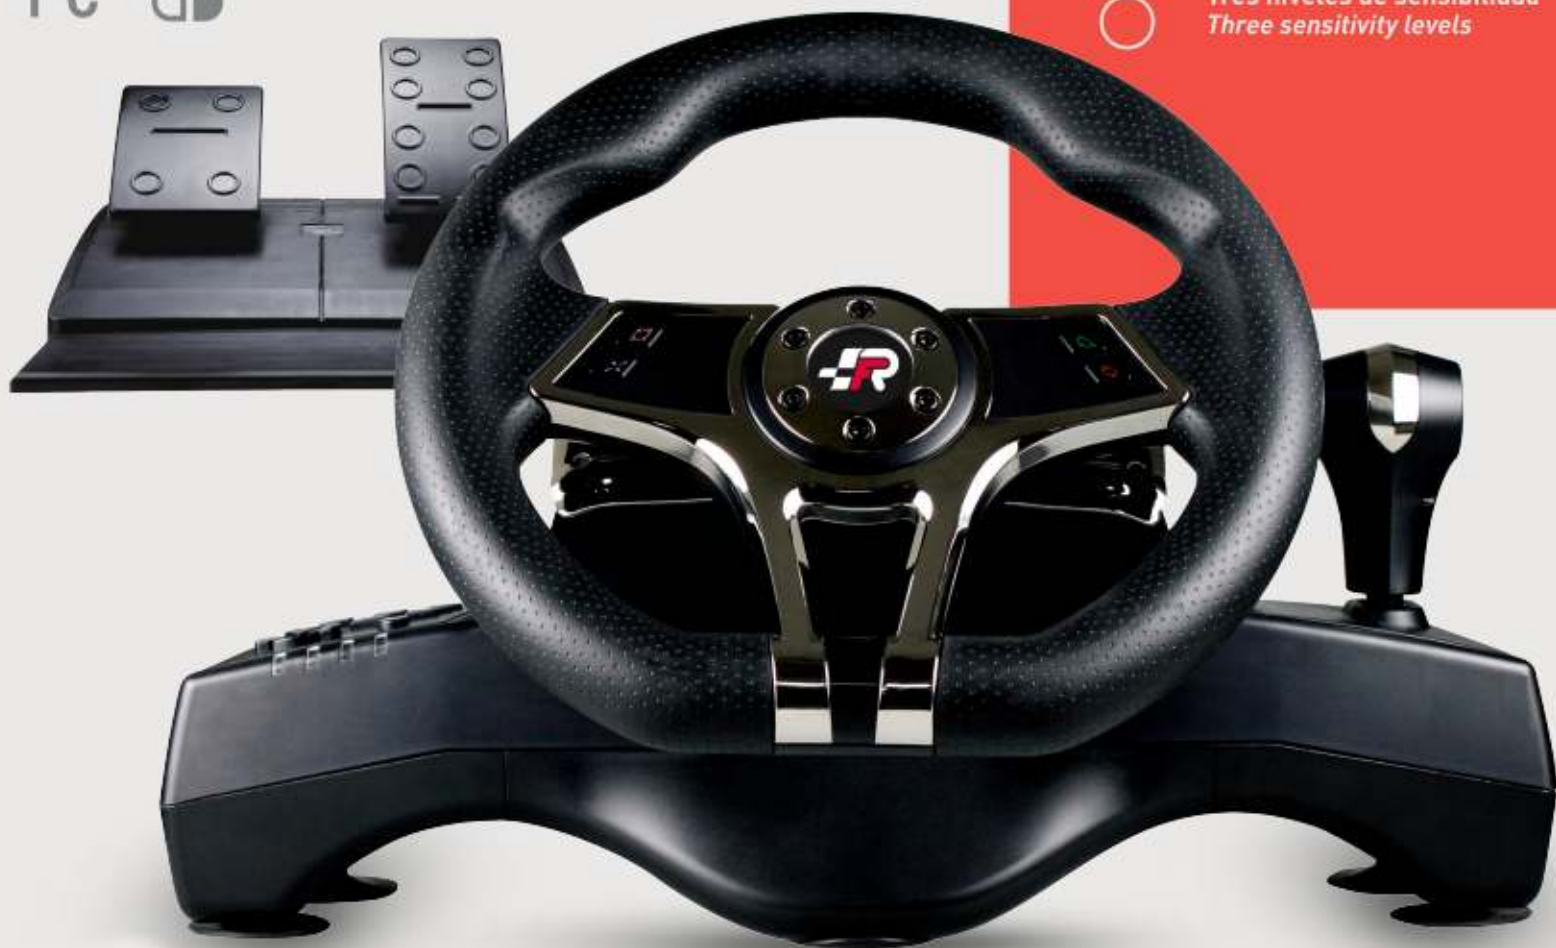

HURRICANE MKII

Steering wheel

Ref. / SKU: FT7004

PS4 PS3

PC 

Compatible
Compatible
PS4, PS3, PC & Switch

Levas de cambio
Paddle Shifters

Tres niveles de sensibilidad
Three sensitivity levels

Volante con levas y pedales

El volante de conducción Hurricane MKII está diseñado especialmente para **PC, PS4™, PS3™ & Switch**. Te dará una ventaja adicional para vencer a tus oponentes más duros. Cuenta con un regulador de sensibilidad del volante con 3 posiciones.

Wheel with Shifters and pedals

The Hurricane MKII driving wheel is specially designed for **PC, PS4™, PS3™ & Switch**. It will give you an extra edge to beat your toughest opponents. Steering wheel with adjustable sensitivity with 3 positions.