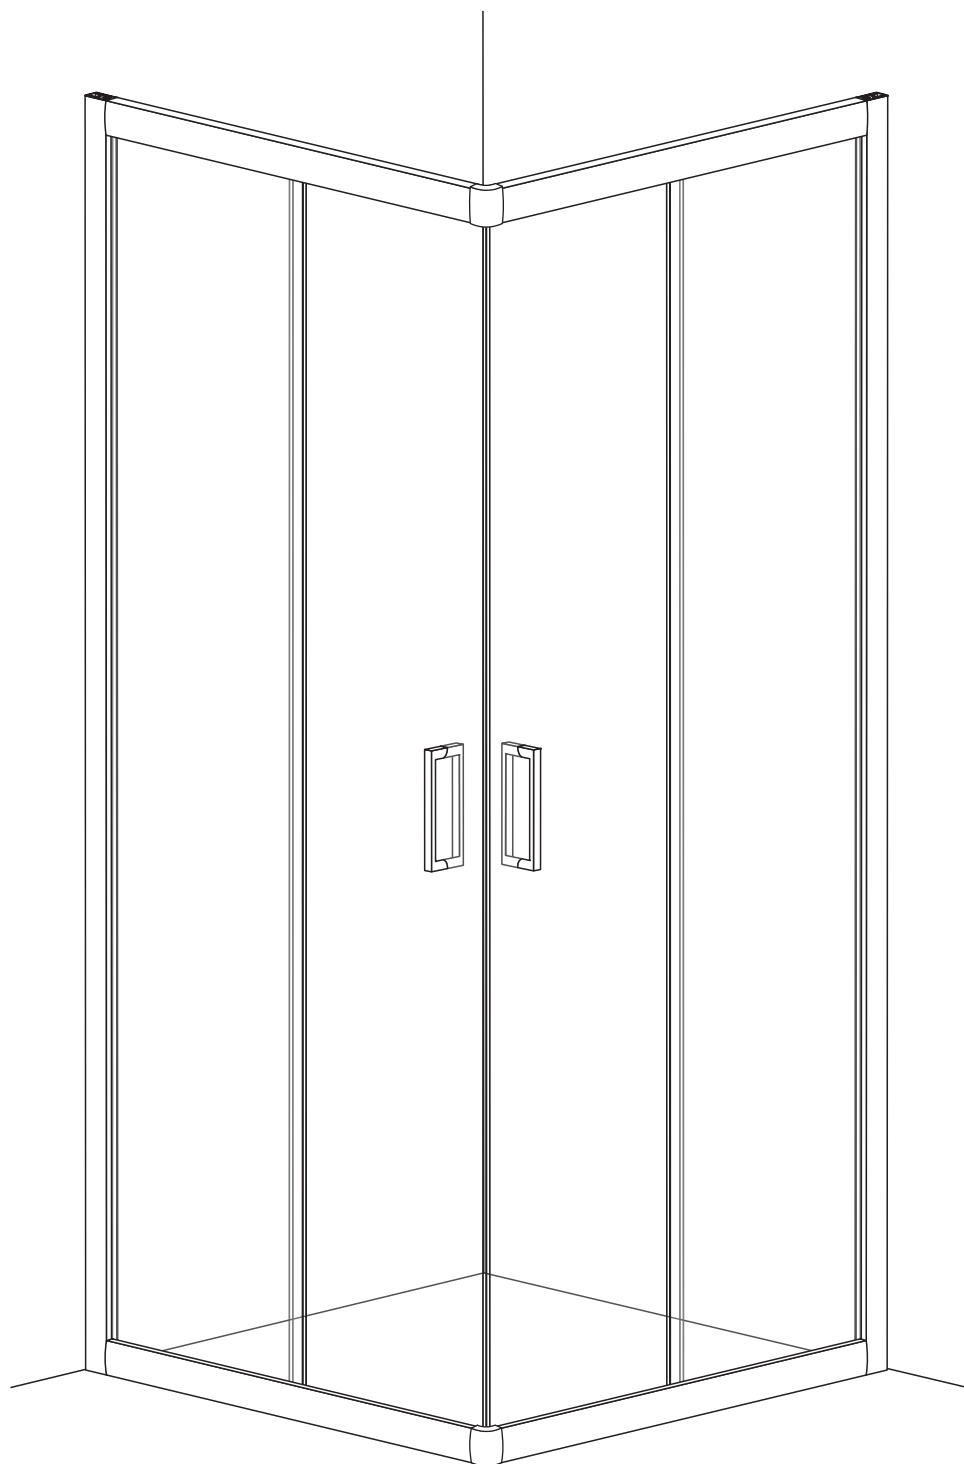

# STAR & ART BLACK ECOLINE DOUCHECABINE

## Installation instructions

**SIZE:90\*90\*200 cm**

**SIZE:100\*100\*200 cm**