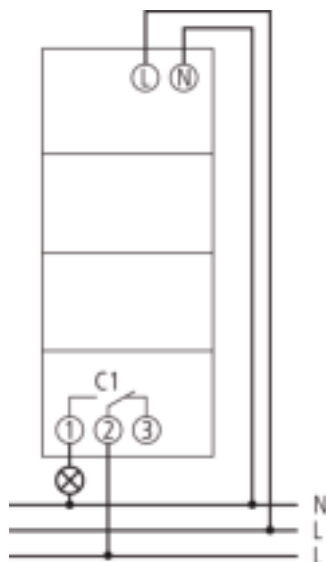

SELEKTA 170 top3

Artikelnr.: 1700130

Aansluitschema's

Maattekeningen

SELEKTA 170 top3

Artikelnr.: 1700130

theben
energy saving comfort

Accessoires