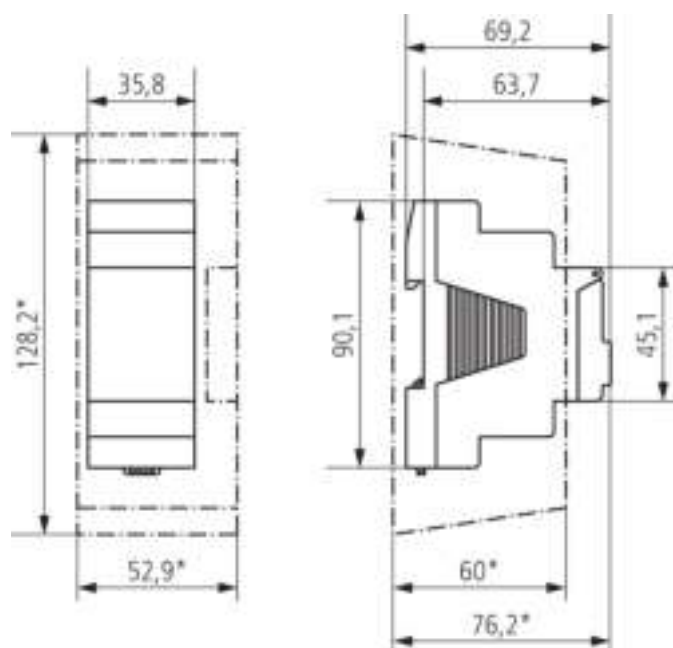

SELEKTA 170 top3

Artikelnr.: 1700130

Aansluitschema's

Maattekeningen

SELEKTA 170 top3

Artikelnr.: 1700130

theben
energy saving comfort

Accessoires