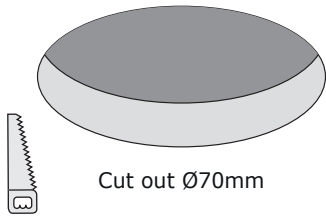

1

Installation Manual

Bolzano (round)

UPHIX®

2

50114466 Bolzano zwart
50114425 Bolzano wit

3

12V
GU5.3
Max.50W
Output 12V
AC/DC