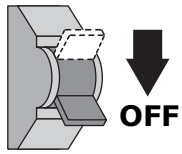

1

Installation Manual

Bolzano (round)

UPHIX®

2

50114466 Bolzano zwart
50114425 Bolzano wit

3

12V
GU5.3
Max.50W
Output 12V
AC/DC