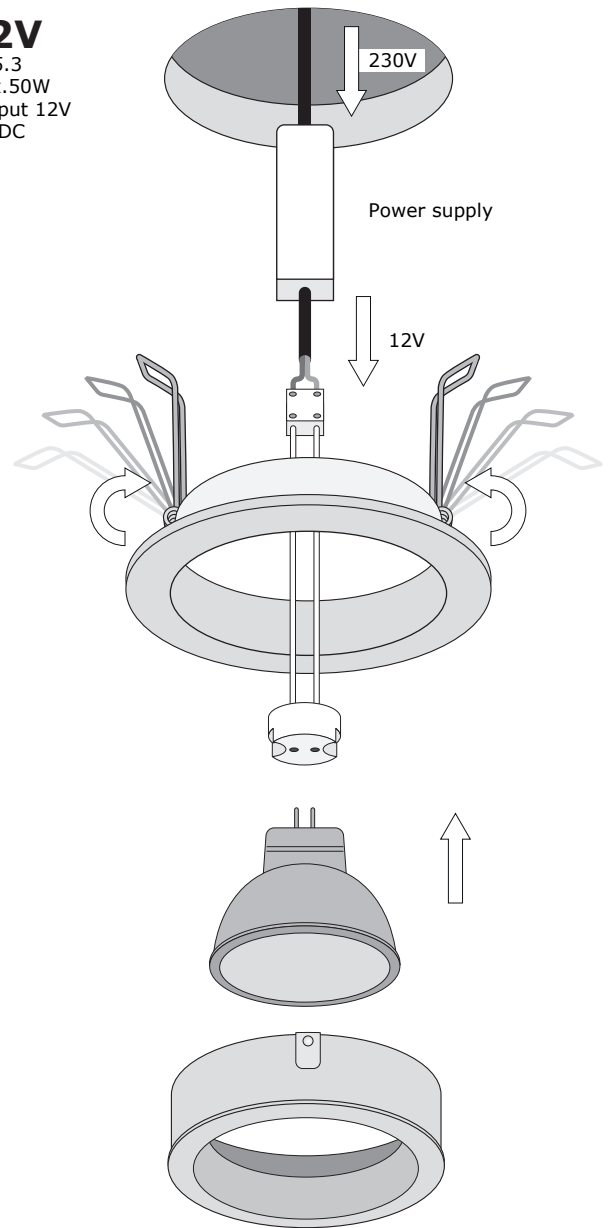

1

Installation Manual

Bolzano (round)

UPHIX®

2

50114466 Bolzano zwart
50114425 Bolzano wit

3

12V
GU5.3
Max.50W
Output 12V
AC/DC