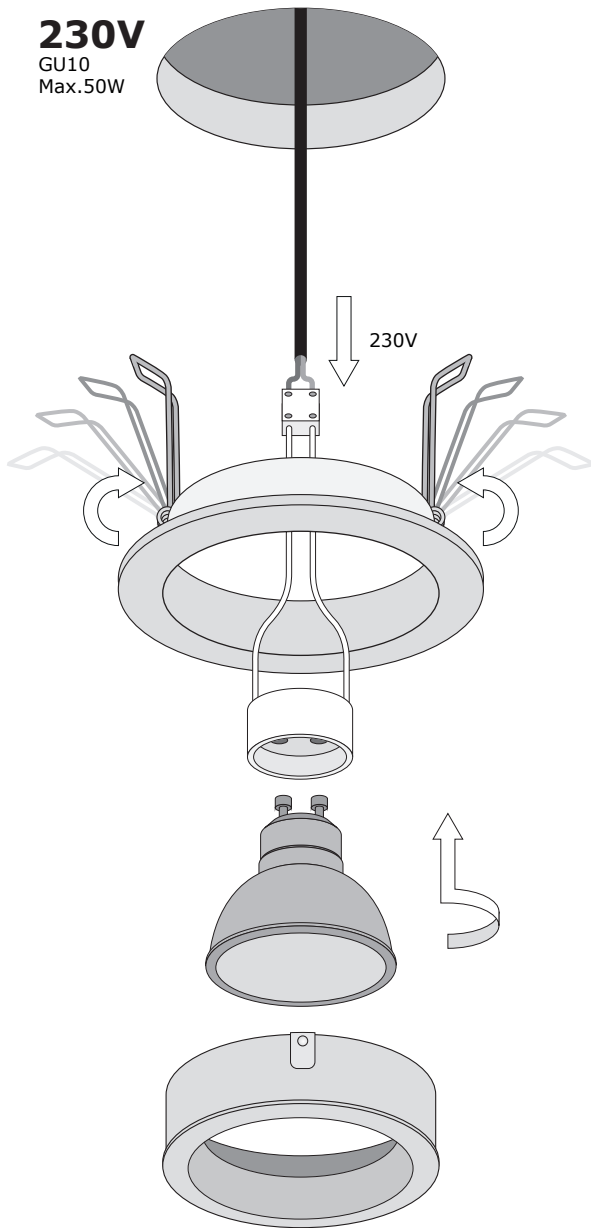

1

Installation Manual

Bolzano (round)

UPHIX®

2

50114466 Bolzano zwart
50114425 Bolzano wit

3

12V
GU5.3
Max.50W
Output 12V
AC/DC