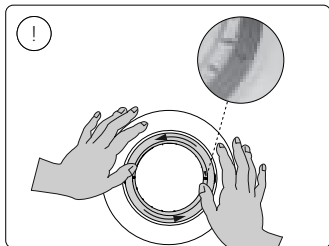

PHILIPS

hue personal
wireless
lighting

Milliskin

HUE serial number

User manual
Benutzerhandbuch
Notice d'emploi
Manual de usuario
Manual do usuário
Manuale d'uso

Incl.

Excl.

Signify
I.B.R.S. / C.C.R.I. Numéro 10461
5600 VB Eindhoven,
the Netherlands
☎00800-74454775