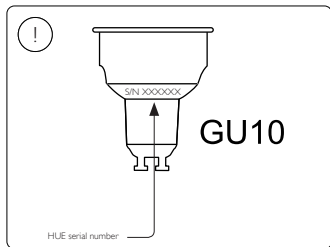

PHILIPS

hue personal
wireless
lighting

Milliskin

HUE serial number

User manual
Benutzerhandbuch
Notice d'emploi
Manual de usuario
Manual do usuário
Manuale d'uso

Incl.

Excl.

Signify
I.B.R.S. / C.C.R.I. Numéro 10461
5600 VB Eindhoven,
the Netherlands
☎00800-74454775