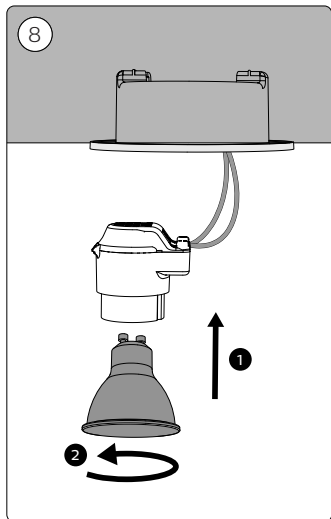

PHILIPS

hue personal
wireless
lighting

Milliskin

HUE serial number

User manual
Benutzerhandbuch
Notice d'emploi
Manual de usuario
Manual do usuário
Manuale d'uso

Incl.

Excl.

Signify
I.B.R.S. / C.C.R.I. Numéro 10461
5600 VB Eindhoven,
the Netherlands
☎00800-74454775