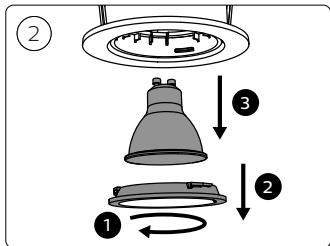

PHILIPS

hue personal
wireless
lighting

Milliskin

HUE serial number

User manual
Benutzerhandbuch
Notice d'emploi
Manual de usuario
Manual do usuário
Manuale d'uso

Incl.

Excl.

Signify
I.B.R.S. / C.C.R.I. Numéro 10461
5600 VB Eindhoven,
the Netherlands
☎00800-74454775