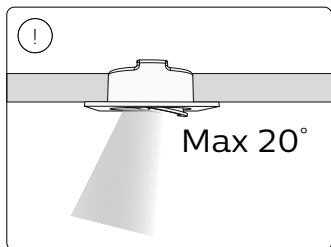

PHILIPS

hue personal
wireless
lighting

Milliskin

HUE serial number

User manual
Benutzerhandbuch
Notice d'emploi
Manual de usuario
Manual do usuário
Manuale d'uso

Incl.

Excl.

Signify
I.B.R.S. / C.C.R.I. Numéro 10461
5600 VB Eindhoven,
the Netherlands
☎00800-74454775