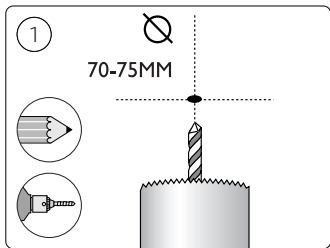

PHILIPS

hue personal
wireless
lighting

Milliskin

HUE serial number

User manual
Benutzerhandbuch
Notice d'emploi
Manual de usuario
Manual do usuário
Manuale d'uso

Incl.

Excl.

Signify
I.B.R.S. / C.C.R.I. Numéro 10461
5600 VB Eindhoven,
the Netherlands
☎00800-74454775