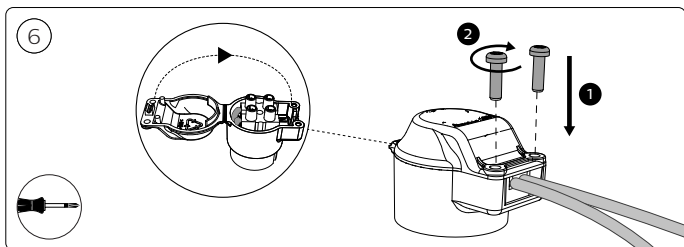

PHILIPS

hue personal
wireless
lighting

Milliskin

HUE serial number

User manual
Benutzerhandbuch
Notice d'emploi
Manual de usuario
Manual do usuário
Manuale d'uso

Incl.

Excl.

Signify
I.B.R.S. / C.C.R.I. Numéro 10461
5600 VB Eindhoven,
the Netherlands
☎00800-74454775