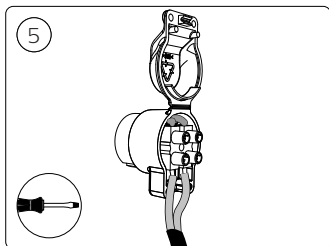

PHILIPS

hue personal
wireless
lighting

Milliskin

HUE serial number

User manual
Benutzerhandbuch
Notice d'emploi
Manual de usuario
Manual do usuário
Manuale d'uso

Incl.

Excl.

Signify
I.B.R.S. / C.C.R.I. Numéro 10461
5600 VB Eindhoven,
the Netherlands
☎00800-74454775