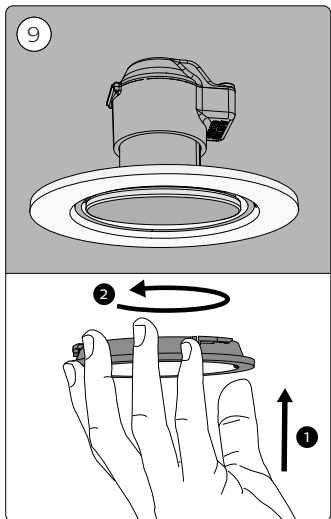

PHILIPS

hue personal
wireless
lighting

Milliskin

HUE serial number

User manual
Benutzerhandbuch
Notice d'emploi
Manual de usuario
Manual do usuário
Manuale d'uso

Incl.

Excl.

Signify
I.B.R.S. / C.C.R.I. Numéro 10461
5600 VB Eindhoven,
the Netherlands
☎00800-74454775