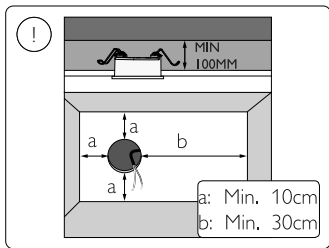

PHILIPS

hue personal
wireless
lighting

Milliskin

HUE serial number

User manual
Benutzerhandbuch
Notice d'emploi
Manual de usuario
Manual do usuário
Manuale d'uso

Incl.

Excl.

Signify
I.B.R.S. / C.C.R.I. Numéro 10461
5600 VB Eindhoven,
the Netherlands
☎00800-74454775