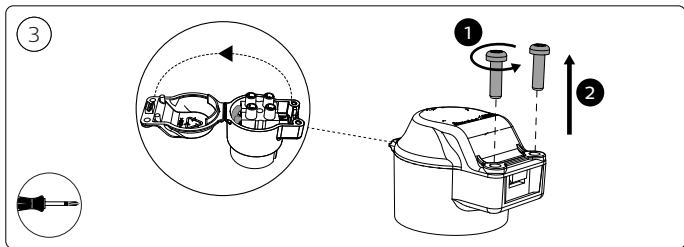

PHILIPS

hue personal
wireless
lighting

Milliskin

HUE serial number

User manual
Benutzerhandbuch
Notice d'emploi
Manual de usuario
Manual do usuário
Manuale d'uso

Incl.

Excl.

Signify
I.B.R.S. / C.C.R.I. Numéro 10461
5600 VB Eindhoven,
the Netherlands
☎00800-74454775