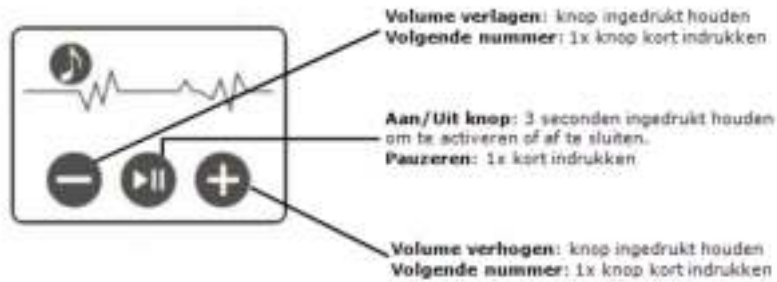

MERTIRA

GEBRUIKERSHANDLEIDING

Bluetooth Muziek Masker

Lees voor gebruik eerst de gebruikershandleiding

Bluetooth hoofdband instructies

Bluetooth koppelen

Schakel Bluetooth in op uw apparaat.

Zet uw Bluetooth slaapmasker aan.

Zoek BT-01 op uw apparaat en maak verbinding.

Druk de AAN/UIT knop stevig in voor enkele seconden en het masker zal zich activeren. U zult nu zien dat het lampje van rood, naar rood met blauw begint te knipperen, **Het masker is geactiveerd.**