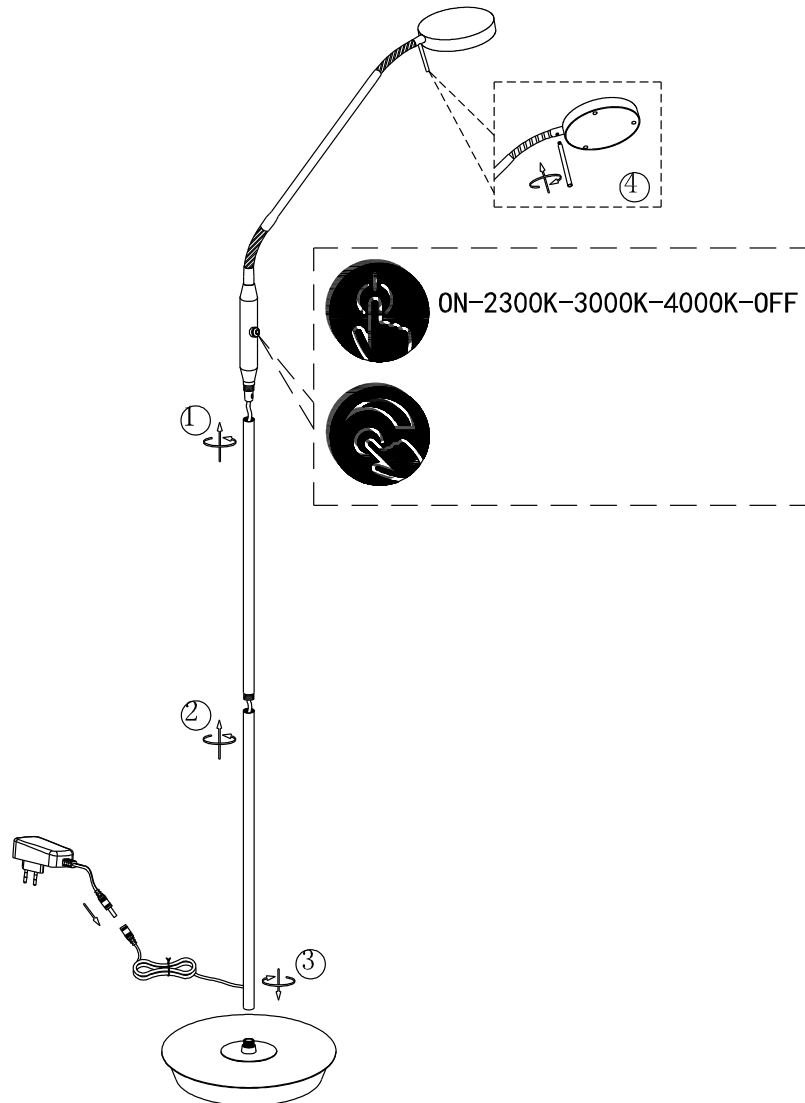

(SR) UPOZORENJE!

Prije početka montaže, pažljivo pročitajte sigurnosne upute!

230V~50Hz
1 x LED / 12W

trio-lighting.com/
423310107