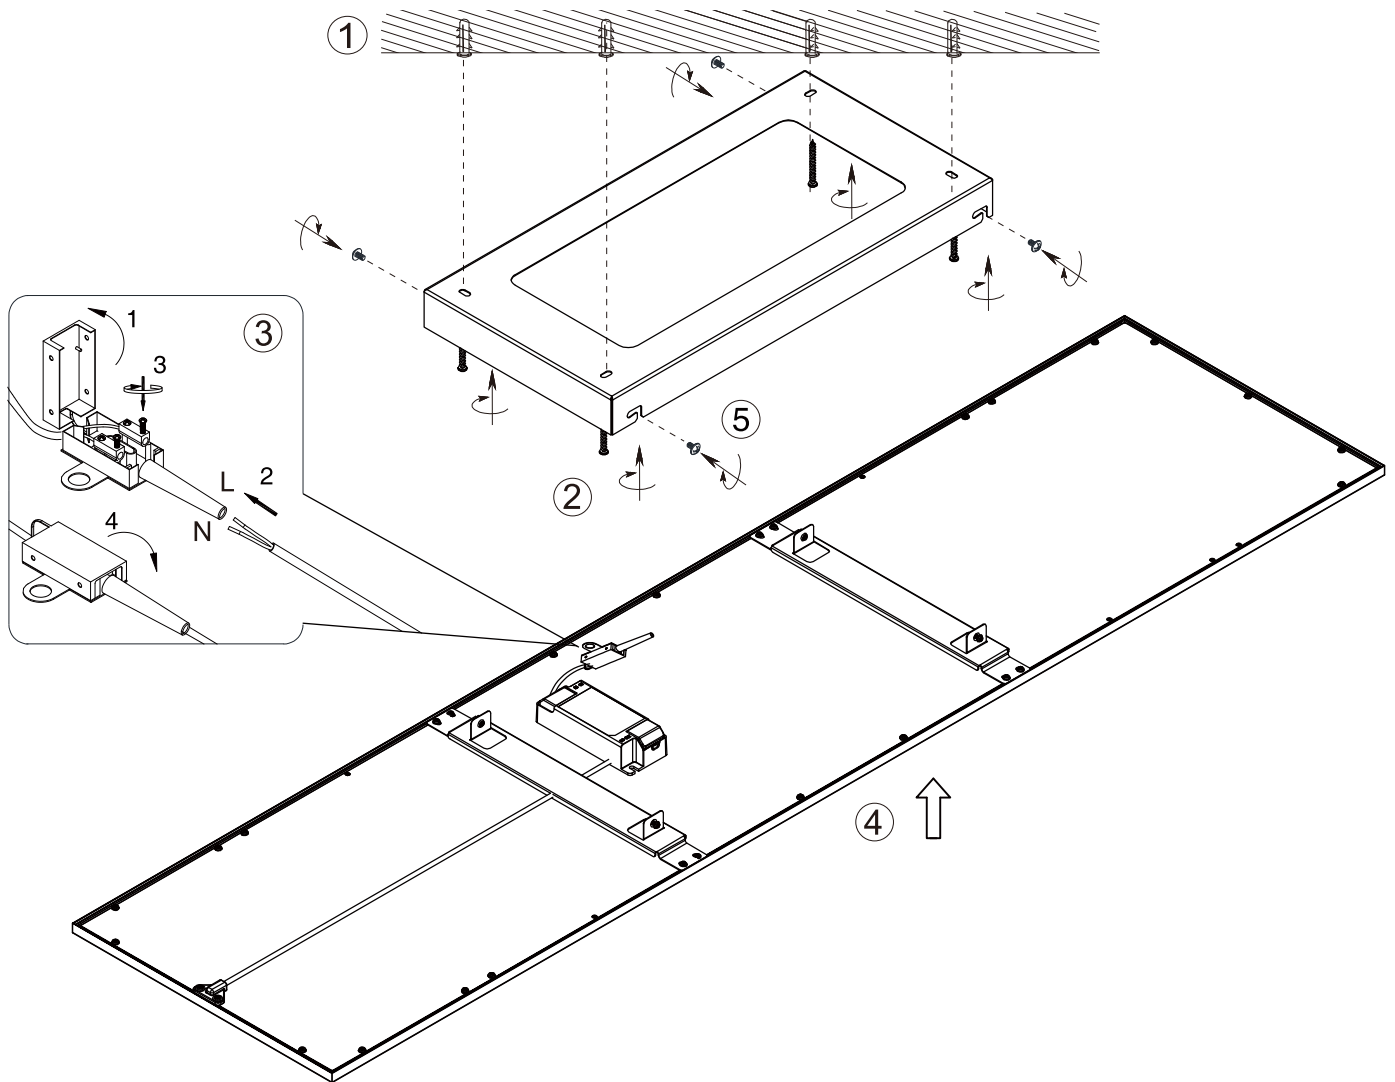

(SR) UPOZORENJE!

Prije početka montaže, pažljivo pročitajte sigurnosne upute!

230V~50Hz, 1 x LED 34W

reality-leuchten.de/
R62321232